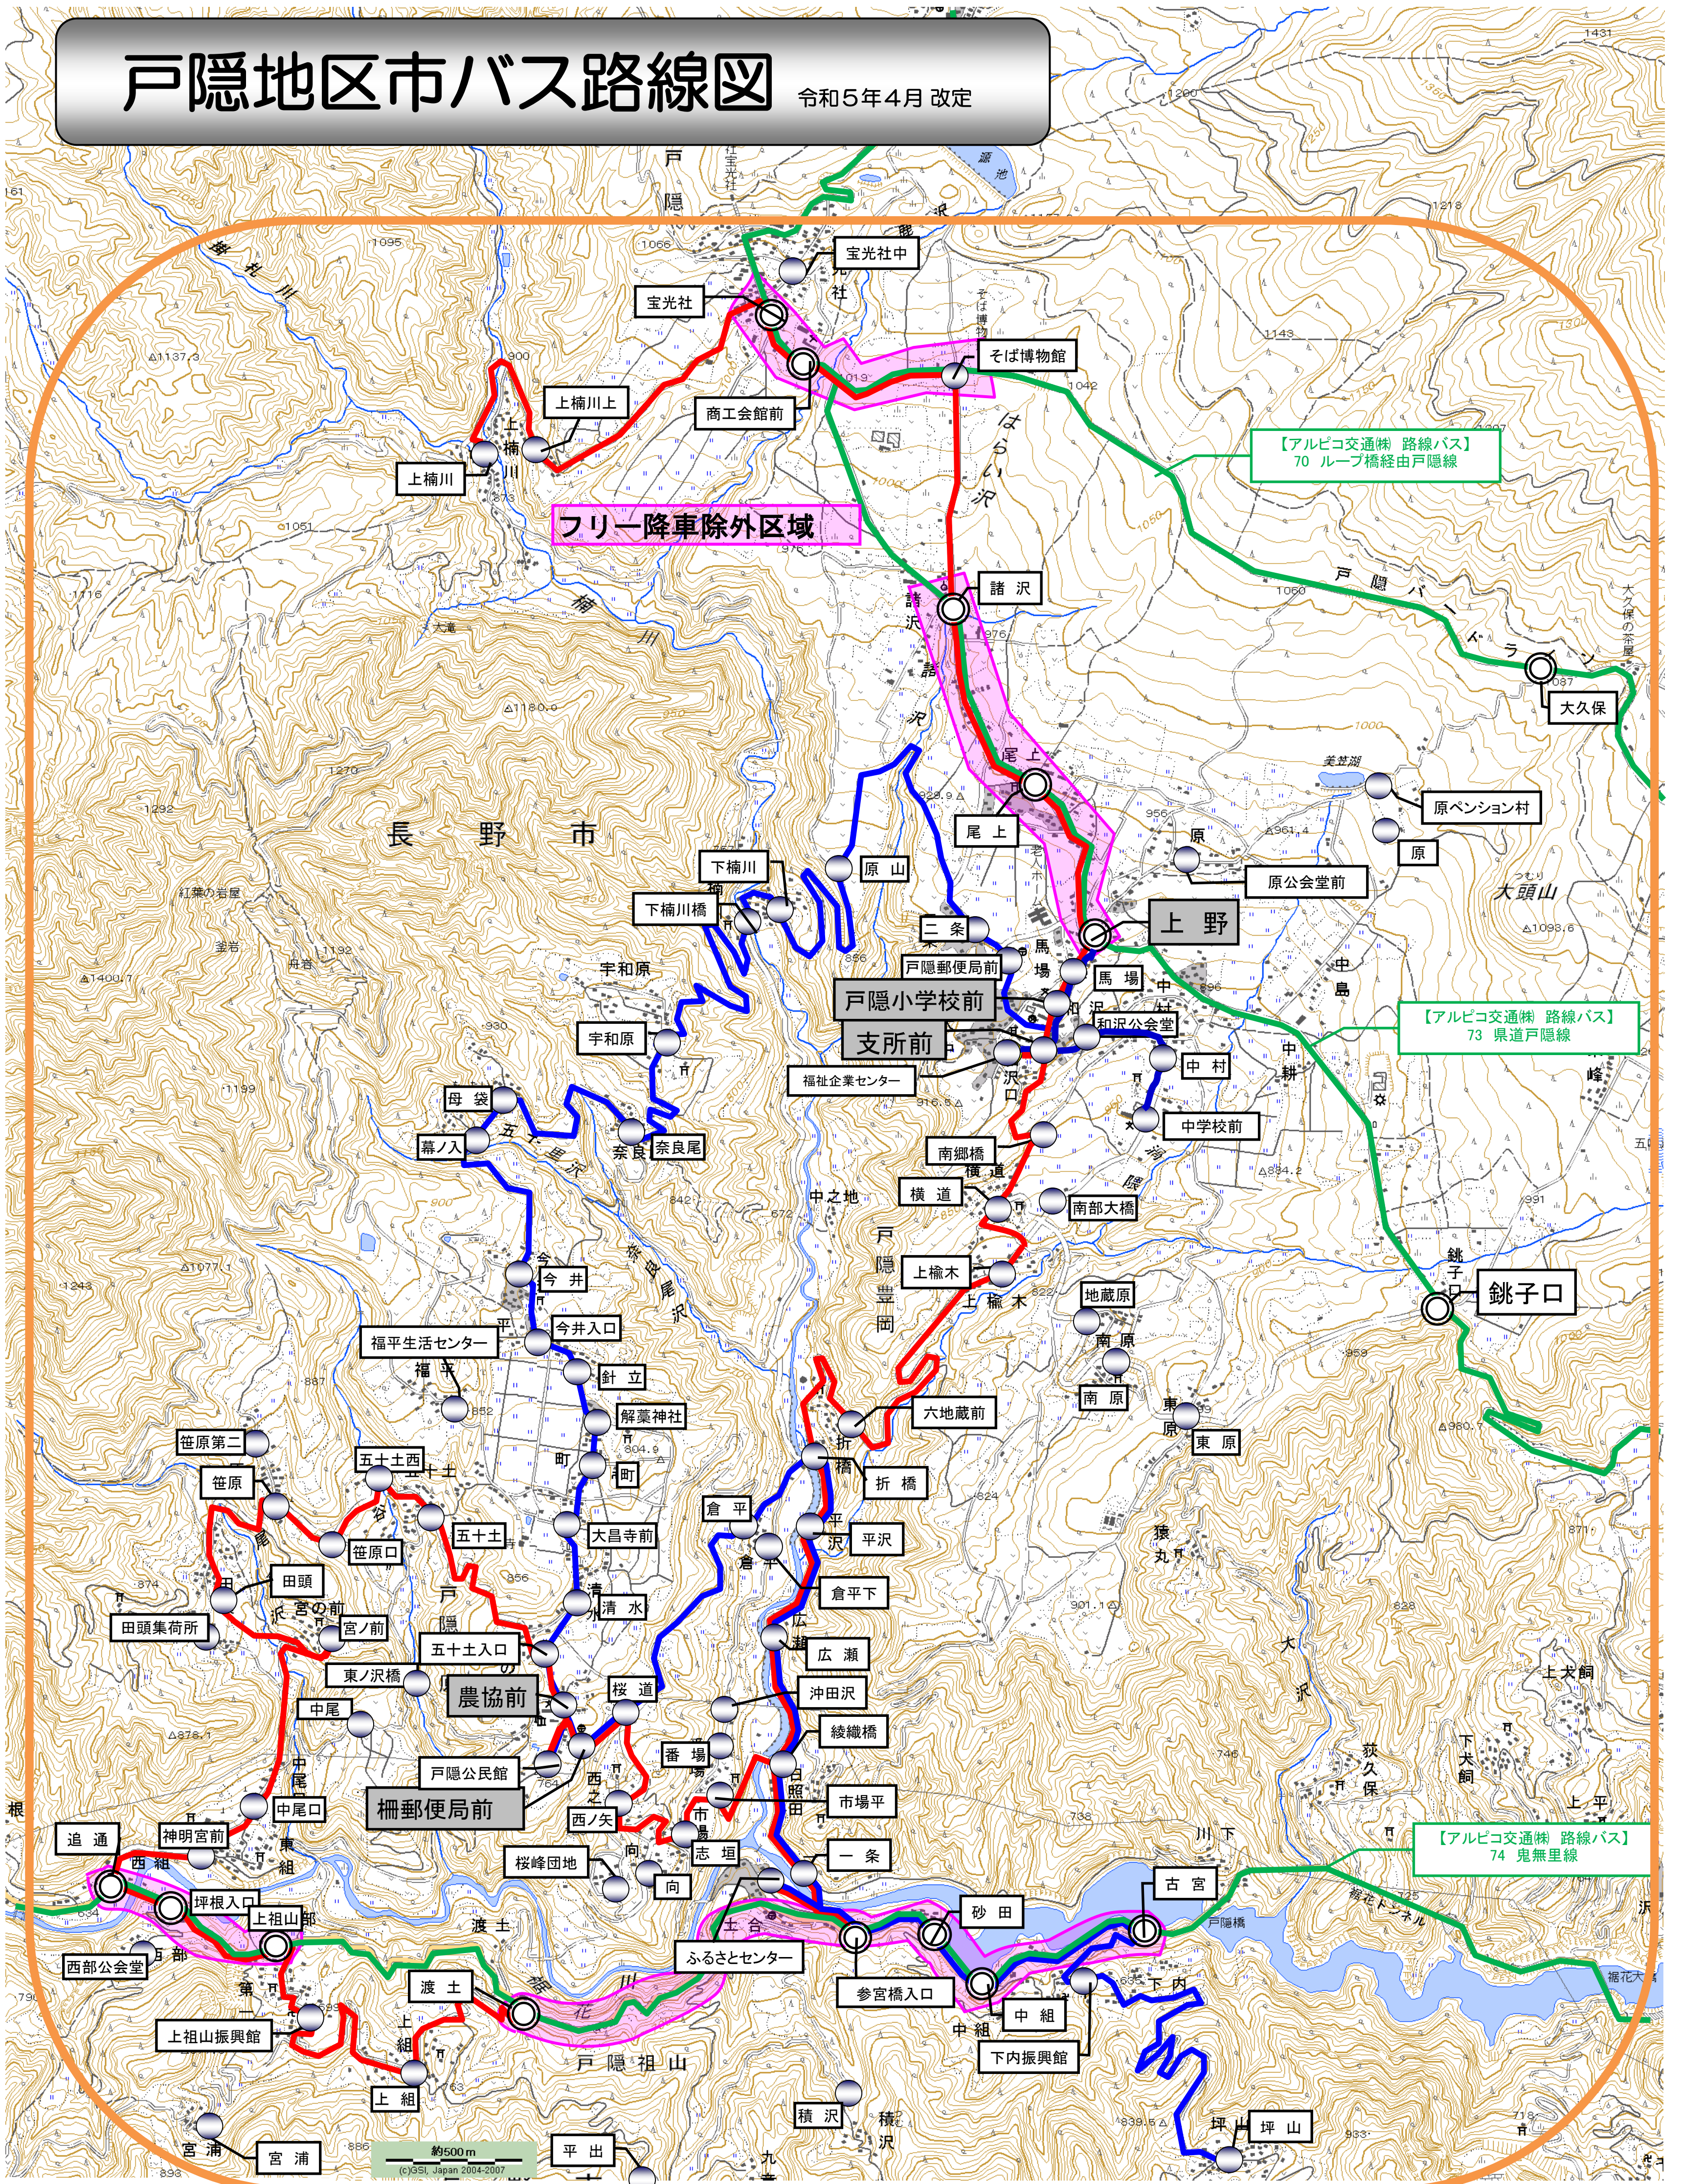

# 戸隠地区市バス路線図

令和5年4月 改定

## 凡例

- 市バス参宮線(月～金曜日、6便/日)
- 市バス西部線(月～金曜日、4便/日)
- 市バス戸隠線 ※枠内の停留所間を運行します(月曜～金曜日、経路設定自由、フルデマンド)
- アルピコ交通(株) 路線バス
- 路線バスと乗継可能な停留所
- 市バス停留所
- 停留所名
- 戸隠線で予約不要で利用できる時刻設定がある停留所