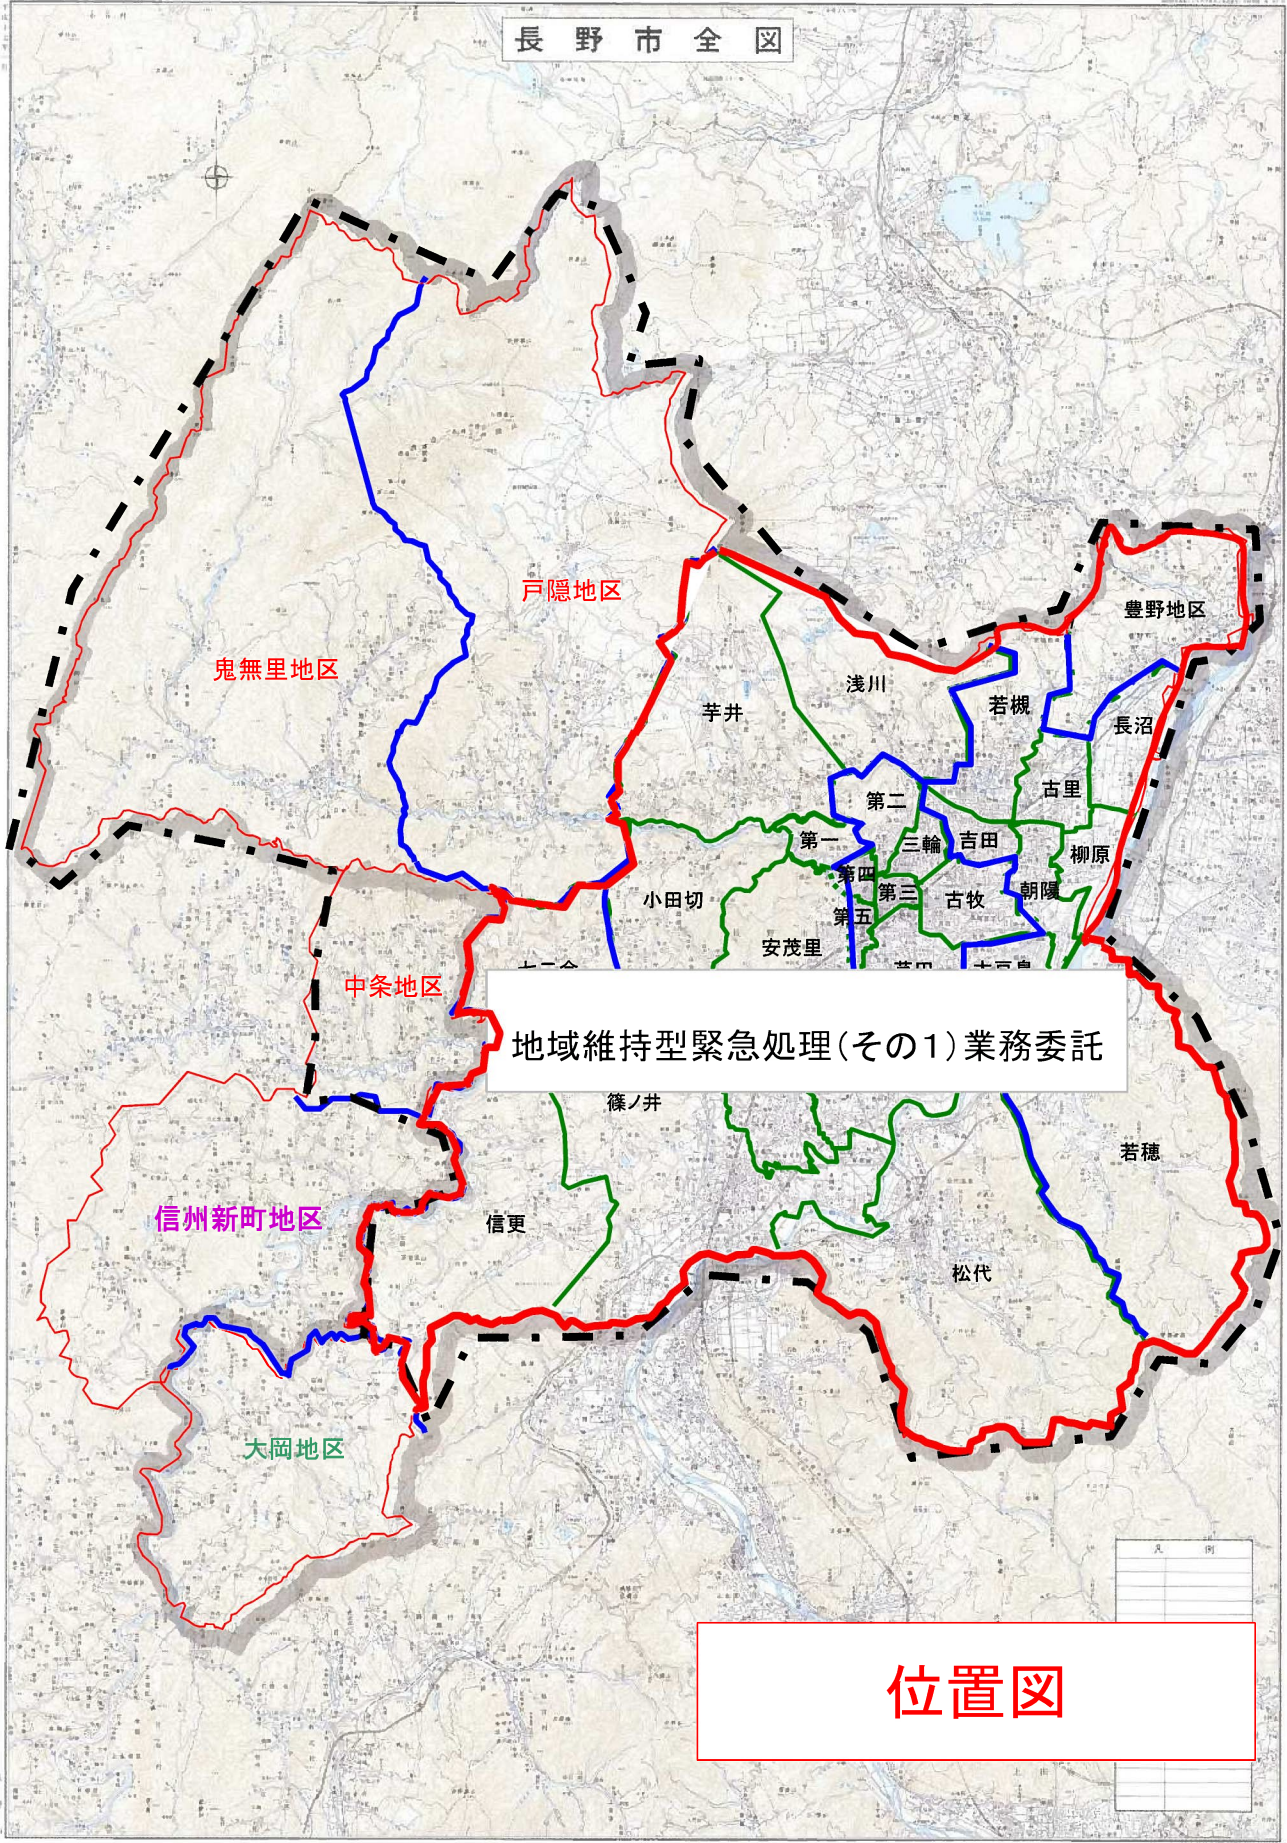

長野市全図

位置図

長野駅前凍結防止剤散布作業 位置図

(別紙-1)

赤路線及び監督員が指定する路線が対象