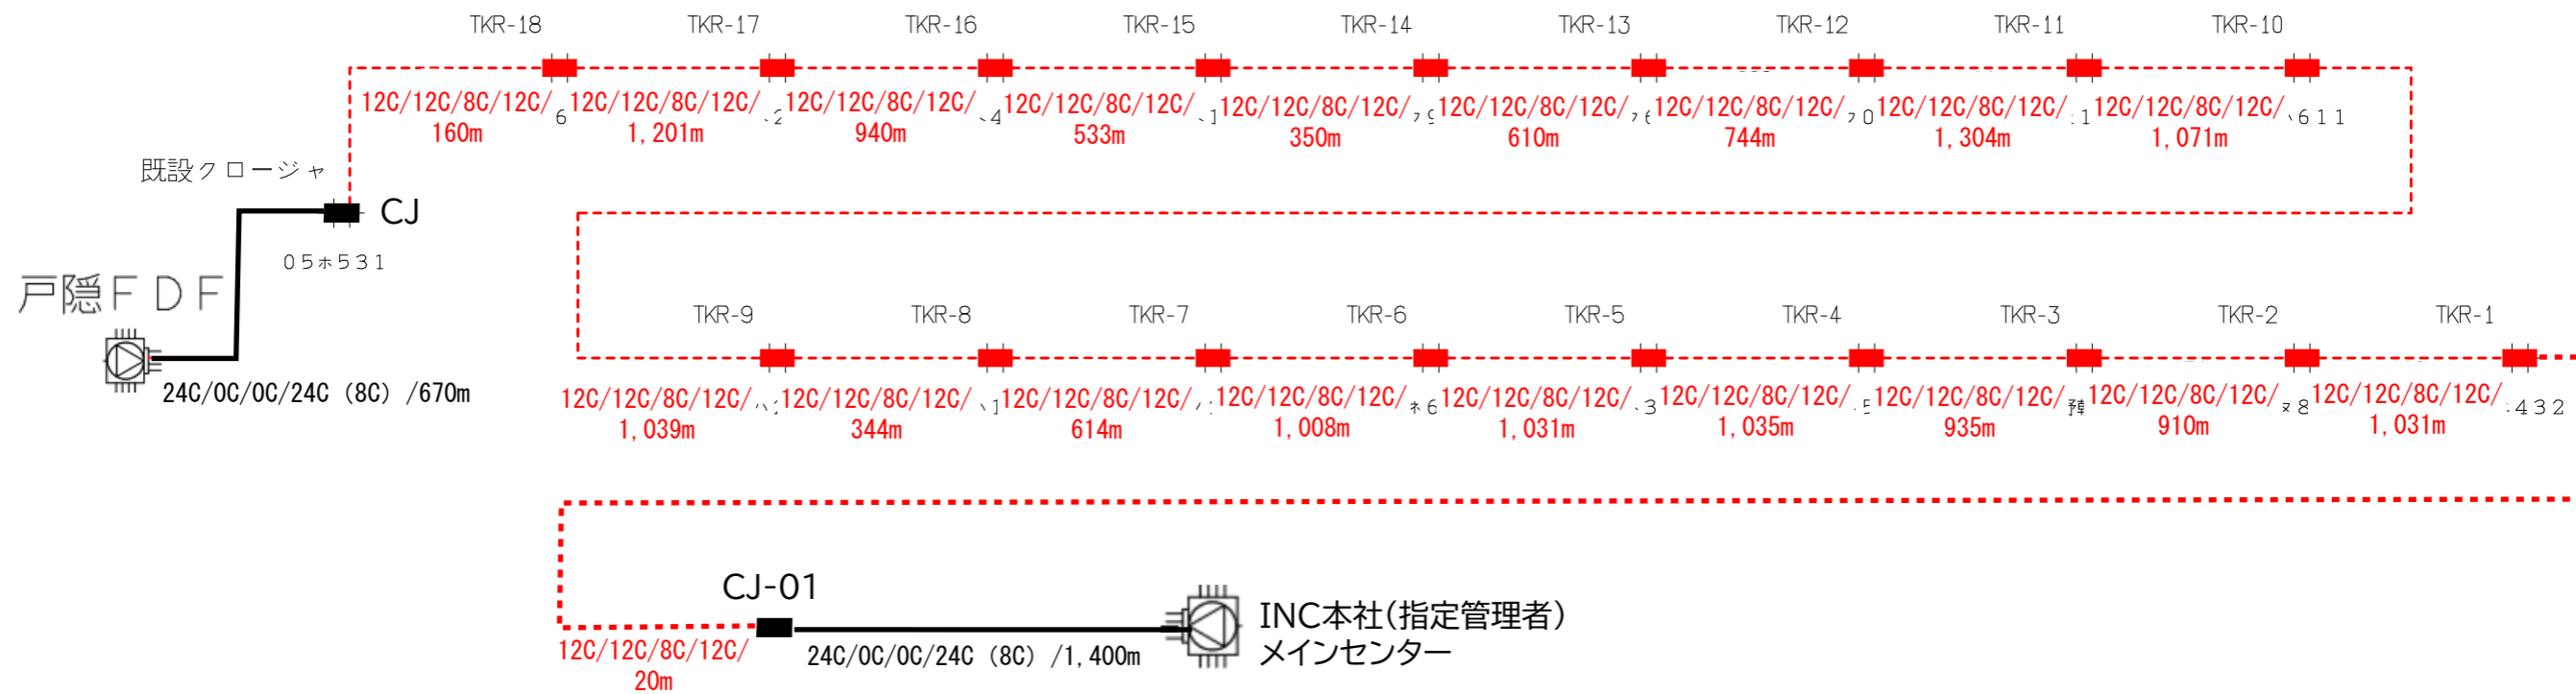

長野市回線系統図 局間光連絡線

INC～戸隠支所 局間光連絡線

資料 7

凡例

・OC/OC/OC/OC(OC)/Om
全芯数/新設(更改)芯数/補助対象芯数/使用芯数(うち既設活用芯数)/敷設距離

シンボル	内 容	シンボル	内 容	シンボル	内 容
	ヘッドエンド/FDF		新設【E-30】 8分岐子カブラクロージャ		補助対象 FTTH連絡線
	新設【E-27】 幹線クロージャ		新設【E-31】 延長クロージャ		補助対象 FTTH幹線 分岐線
	新設【E-28】 4分岐親カブラクロージャ		既設クロージャ		既設光幹線
	新設【E-29】 4分岐親+8分岐子カブラクロージャ			xxC	敷設芯数

	1	

業務名	戸隠・鬼無里情報通信施設 詳細設計業務委託	図面名称	ブロックダイアグラム
企業名		図面番号	1
		縮尺	
		作成日	2023/1/25