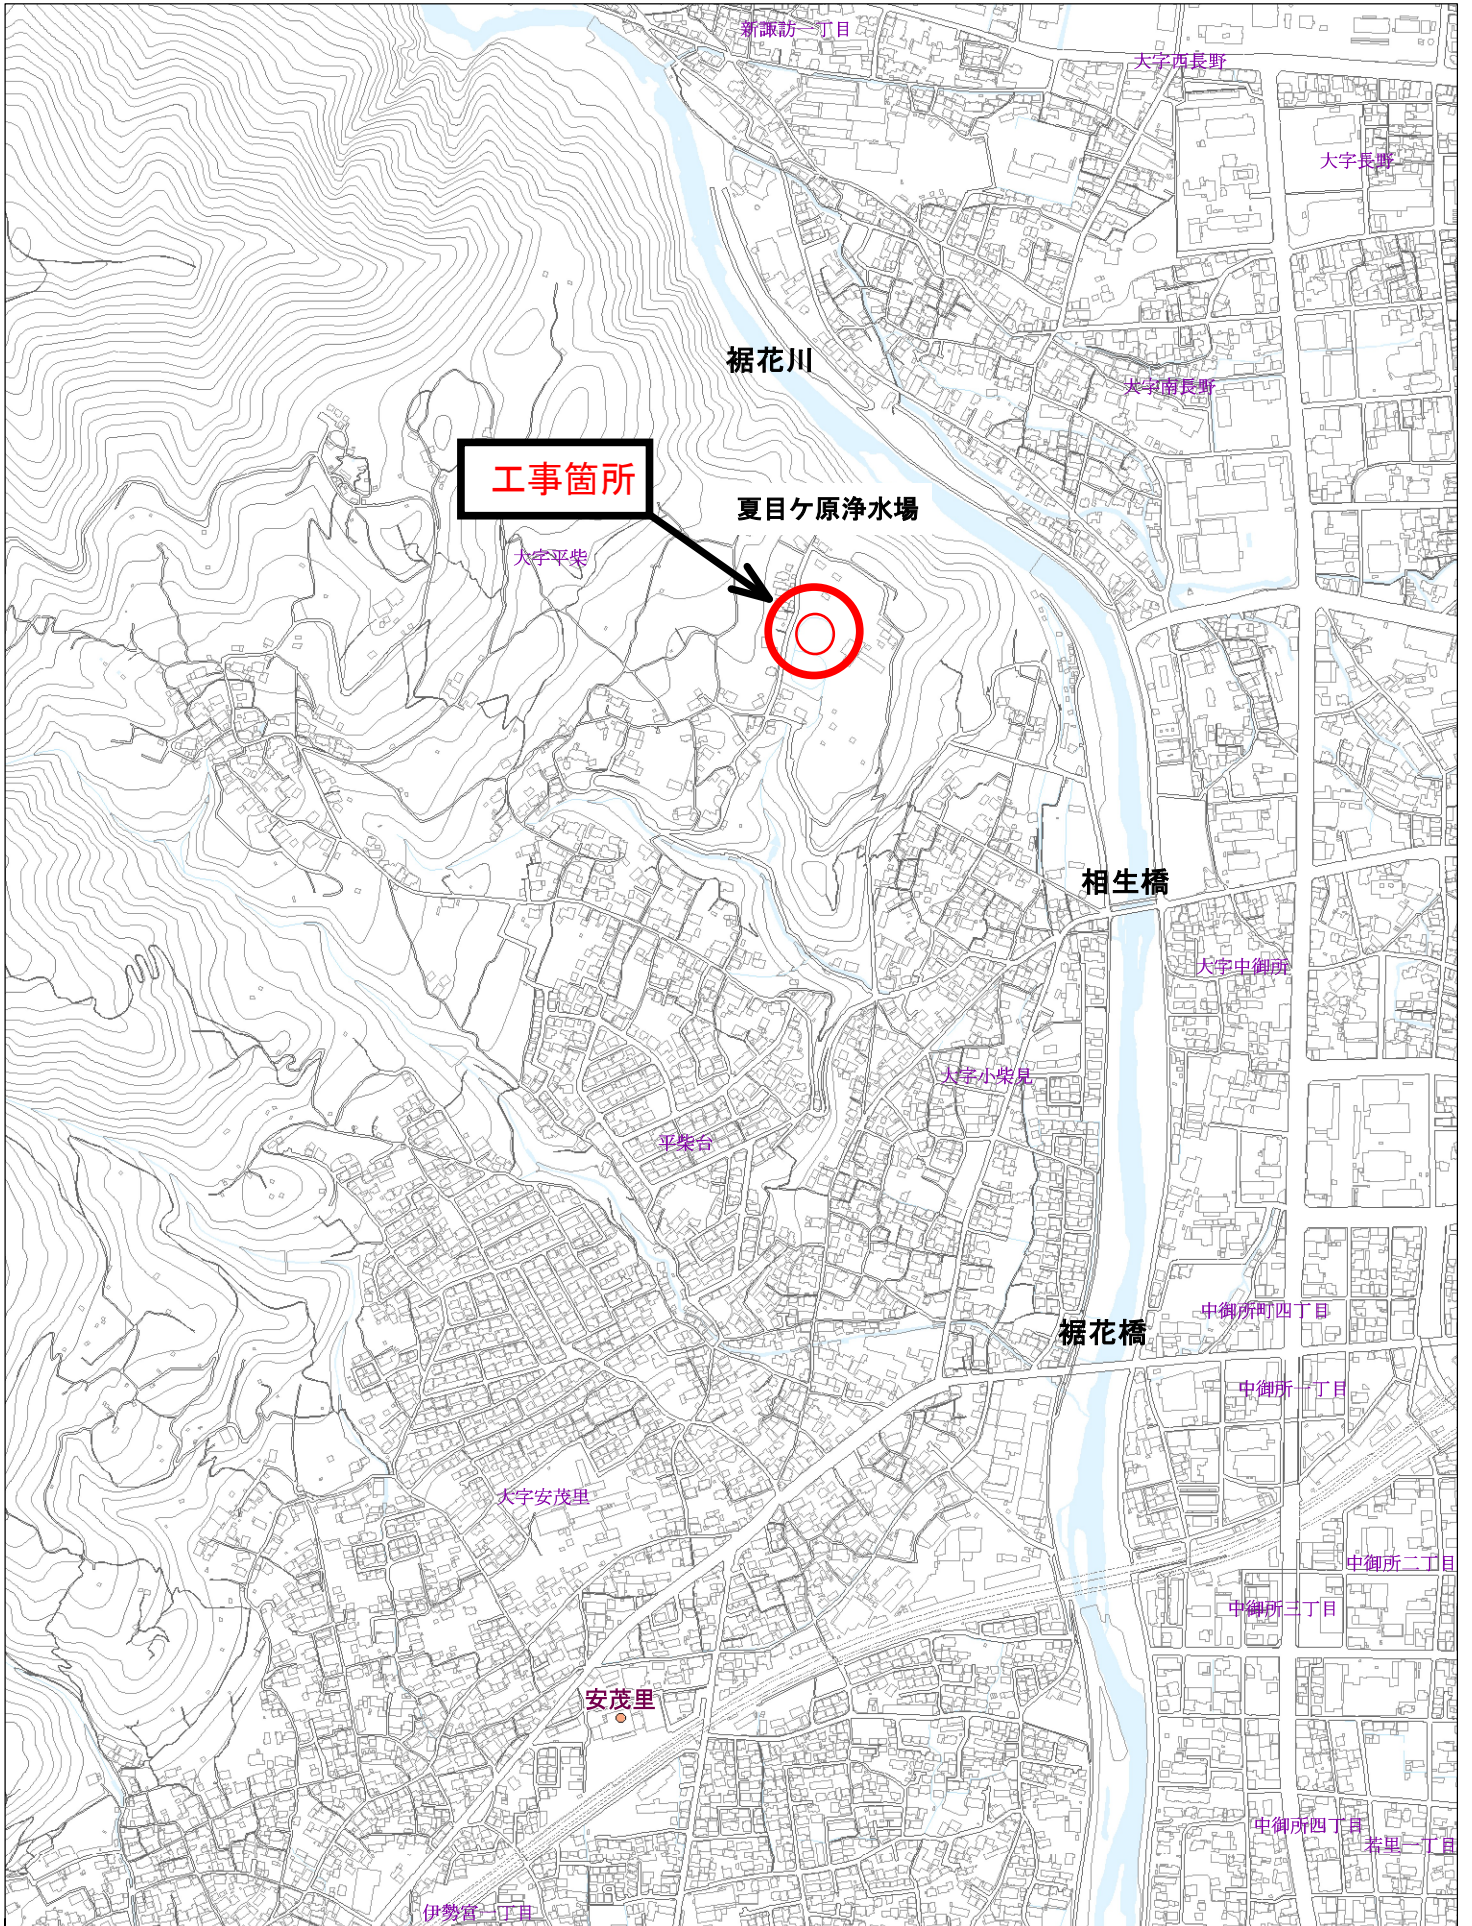

位置図 S = 1 : 1 0 0 0 0

長野市上下水道局