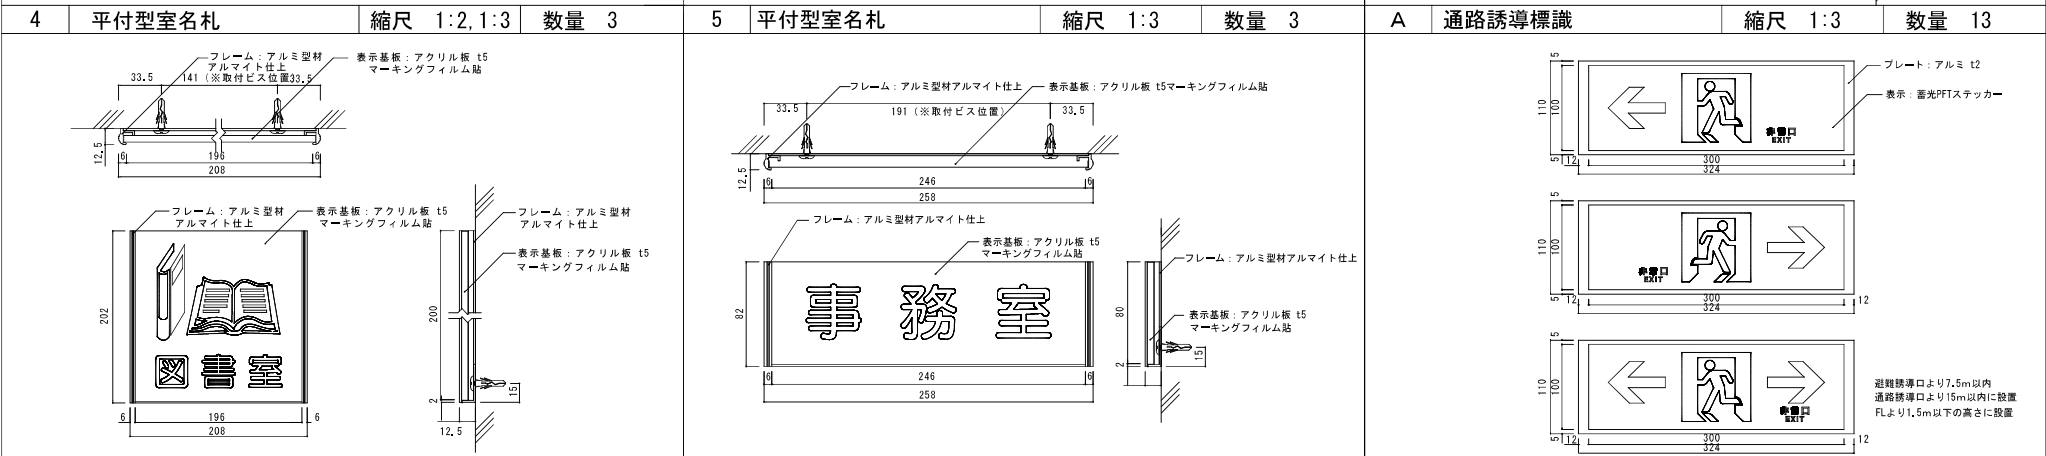

■サイン共通仕様

[1] 使用材料
a. アルミ : JIS-H4100 A-6063 S-T5 (アルミ押出型材)
b. アクリル : JIS-K-6718-1 (キャスト板), JIS-K-6718-2 (押出版)

[2] デザイン
a. ピクトグラムを取り入れるなどしてユニバーサルデザインに配慮した表示を作成する。
b. 表示は監督員と協議の上決定する。

[3] 取付位置・方法
a. 取付位置については、視認性を考慮し監督員と協議の上決定する。
b. 取付方法については、取付位置の地下などを考慮し適切な方法で取り付けを行うこと。