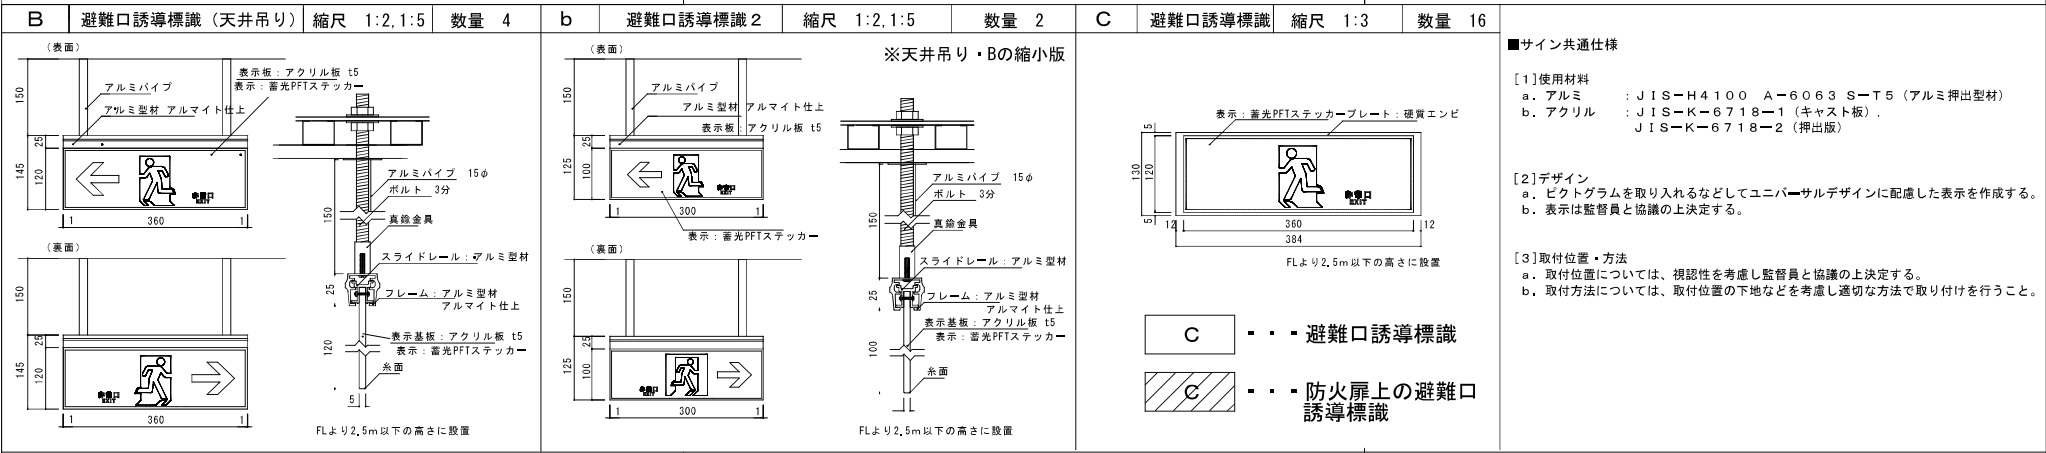

■サイン共通仕様

[1] 使用材料
a. アルミ : JIS-H4100 A-6063 S-T5 (アルミ押出型材)
b. アクリル : JIS-K-6718-1 (キャスト板), JIS-K-6718-2 (押出版)

[2] デザイン
a. ピクトグラムを取り入れるなどしてユニバーサルデザインに配慮した表示を作成する。
b. 表示は監督員と協議の上決定する。

[3] 取付位置・方法
a. 取付位置については、視認性を考慮し監督員と協議の上決定する。
b. 取付方法については、取付位置の地下などを考慮し適切な方法で取り付けを行うこと。