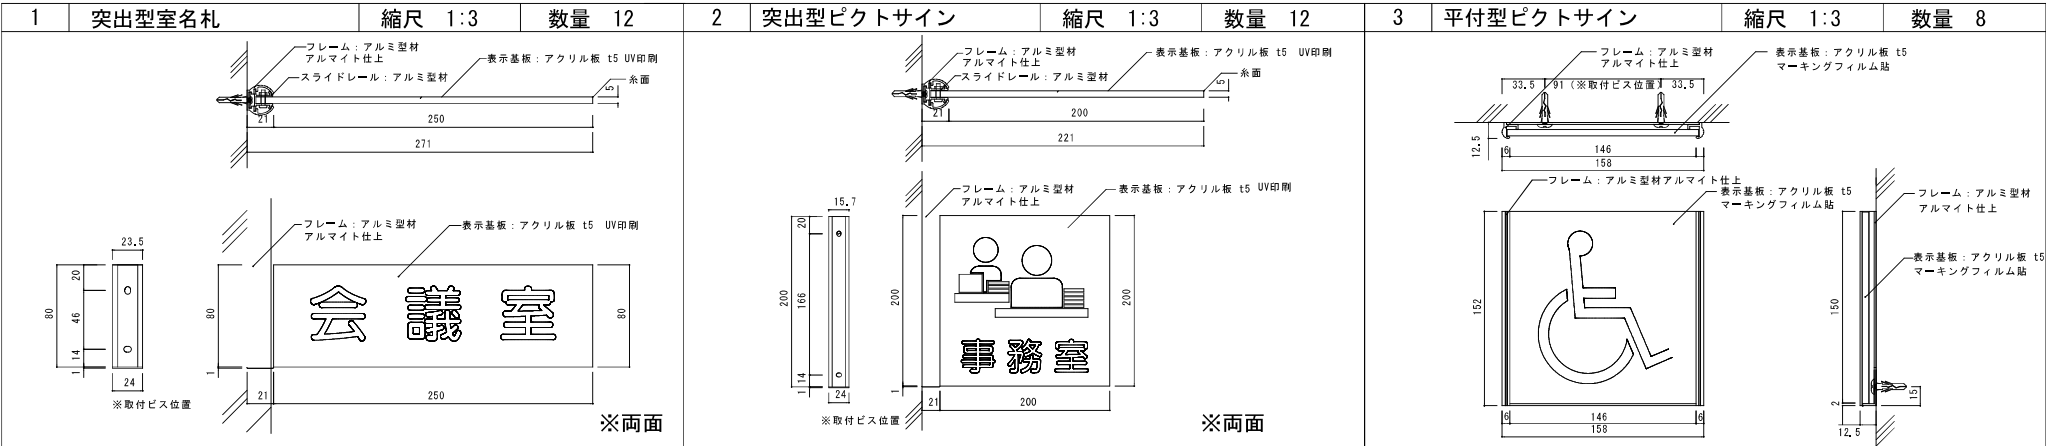

■サイン共通仕様

[1] 使用材料
a. アルミ : JIS-H4100 A-6063 S-T5 (アルミ押出型材)
b. アクリル : JIS-K-6718-1 (キャスト板), JIS-K-6718-2 (押出版)

[2] デザイン
a. ピクトグラムを取り入れるなどしてユニバーサルデザインに配慮した表示を作成する。
b. 表示は監督員と協議の上決定する。

[3] 取付位置・方法
a. 取付位置については、視認性を考慮し監督員と協議の上決定する。
b. 取付方法については、取付位置の地下などを考慮し適切な方法で取り付けを行うこと。