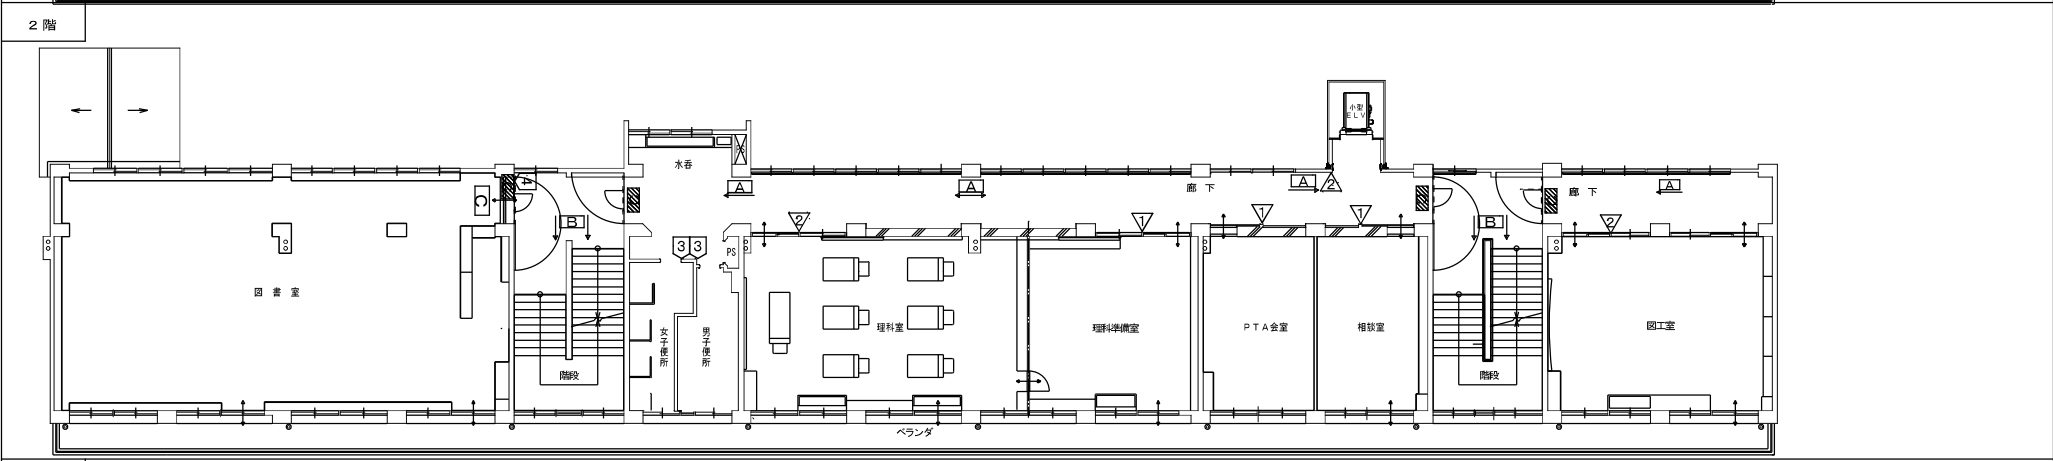

1. 【凡例】
2. 1 室名 (突出し、文字)
   - 2 室名 (突出し、文字・絵)
   - 3 室名 (平付け、文字・絵)
   - 4 室名 (平付け、文字・絵) 3の拡大版
   - 5 室名 (平付け、文字)
3. A 通路誘導標識
   - B 通路誘導標識 (天井吊下げ)
   - b 通路誘導標識 (天井吊下げ・Bの縮小版)
   - C 避難口誘導標識
   - 通路誘導標識 (防火扉上)