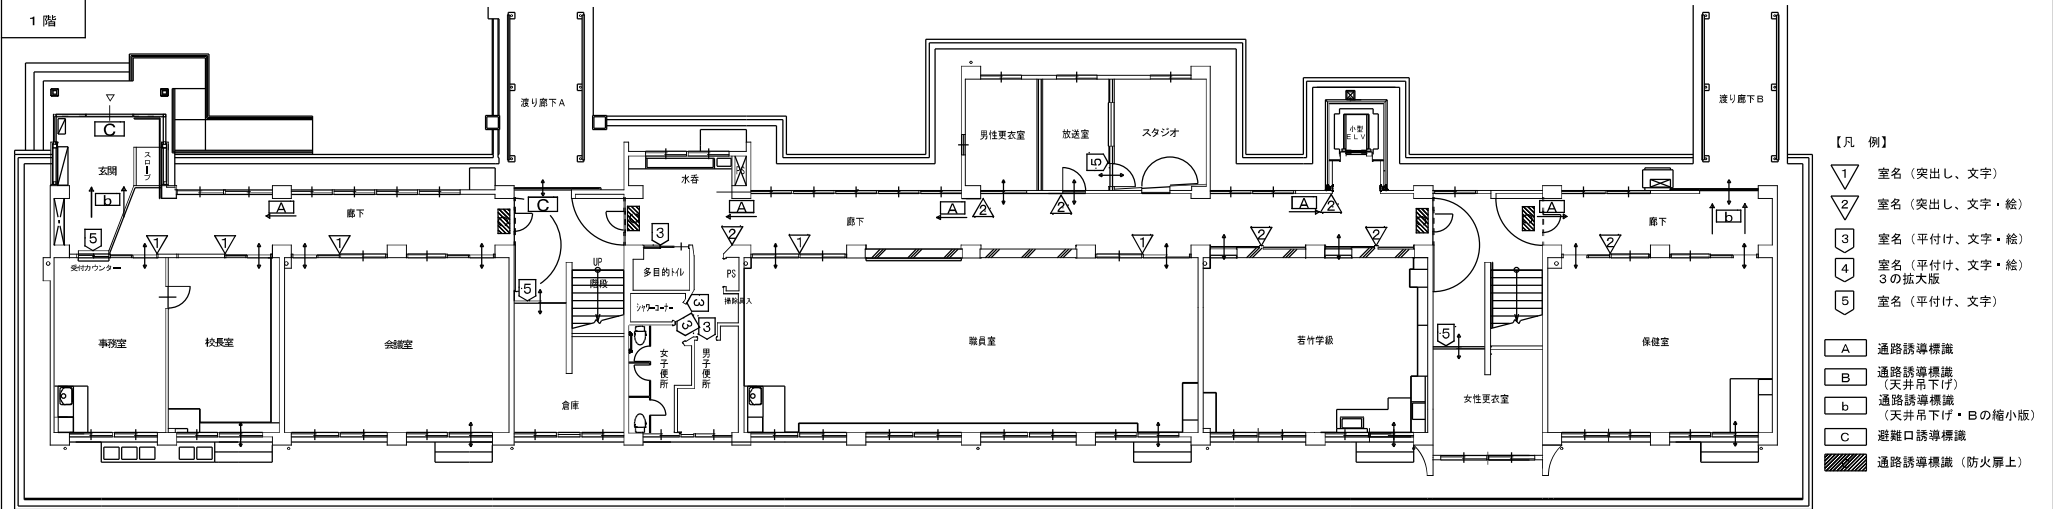

1. 【凡例】
2. 1 室名 (突出し、文字)
   - 2 室名 (突出し、文字・絵)
   - 3 室名 (平付け、文字・絵)
   - 4 室名 (平付け、文字・絵) 3の拡大版
   - 5 室名 (平付け、文字)
3. A 通路誘導標識
   - B 通路誘導標識 (天井吊下げ)
   - b 通路誘導標識 (天井吊下げ・Bの縮小版)
   - C 避難口誘導標識
   - 通路誘導標識 (防火扉上)