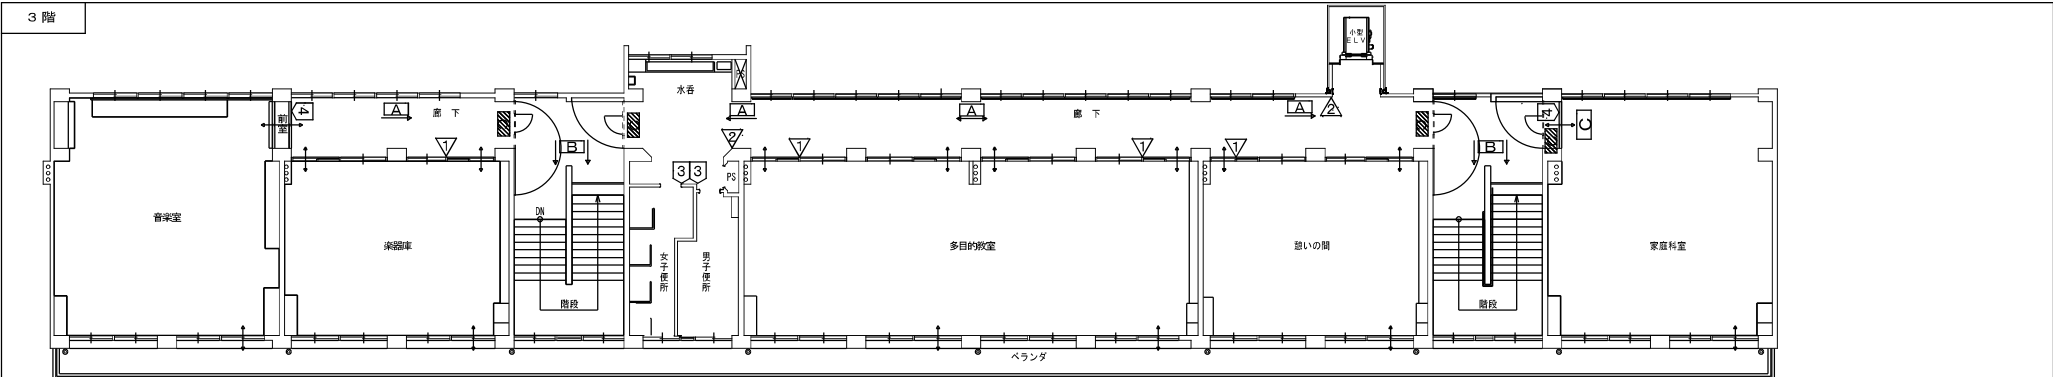

1. 【凡例】
2. 1 室名 (突出し、文字)
   - 2 室名 (突出し、文字・絵)
   - 3 室名 (平付け、文字・絵)
   - 4 室名 (平付け、文字・絵) 3の拡大版
   - 5 室名 (平付け、文字)
3. A 通路誘導標識
   - B 通路誘導標識 (天井吊下げ)
   - b 通路誘導標識 (天井吊下げ・Bの縮小版)
   - C 避難口誘導標識
   - 通路誘導標識 (防火扉上)