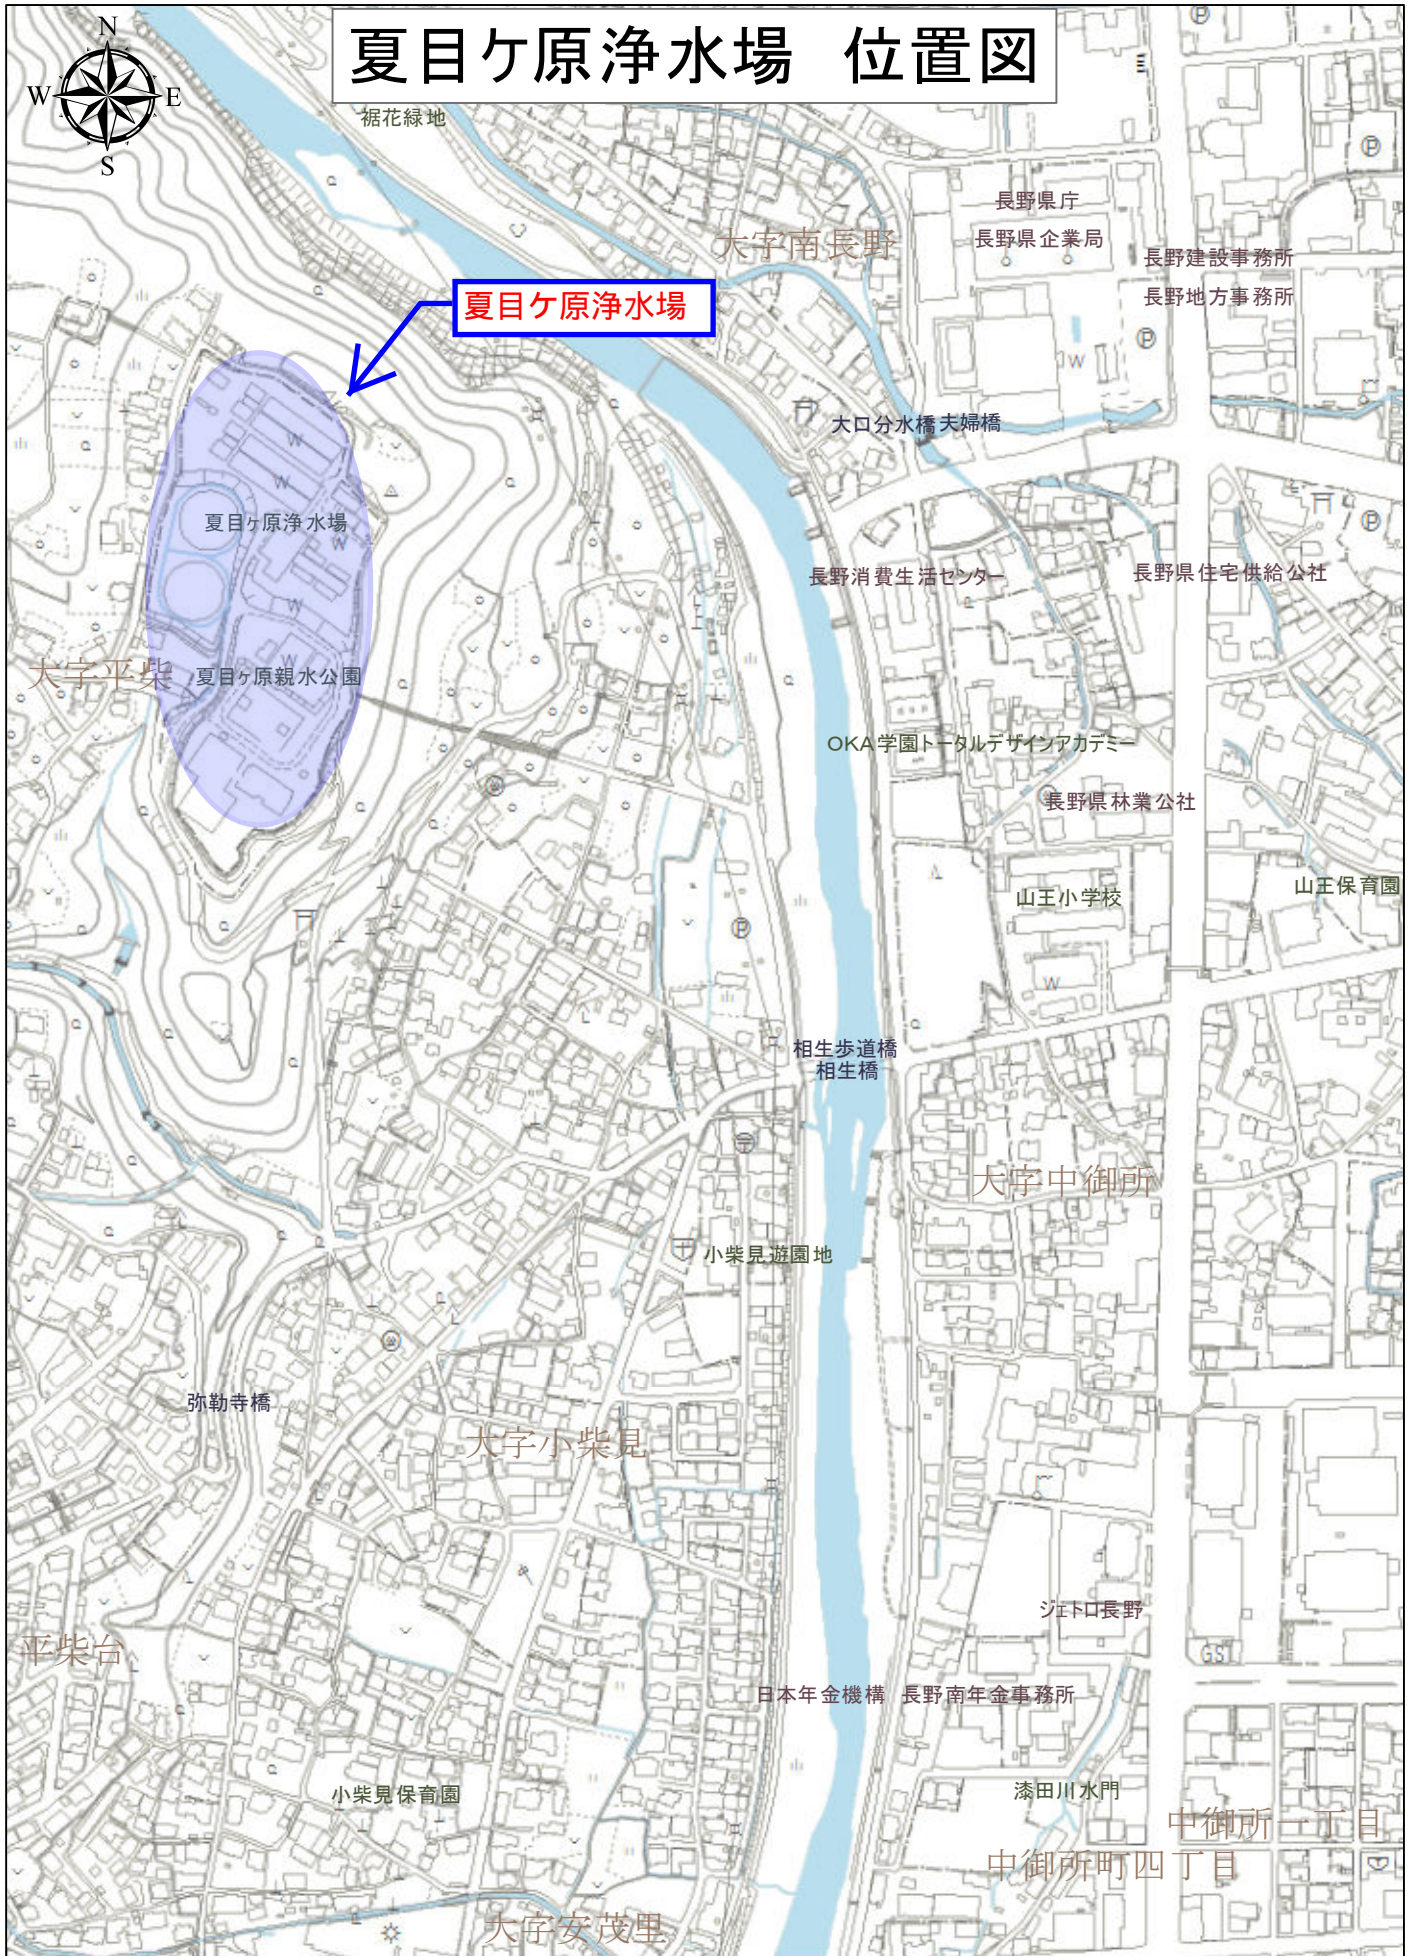

夏目ヶ原浄水場 位置図

0 35 70 140 210 280