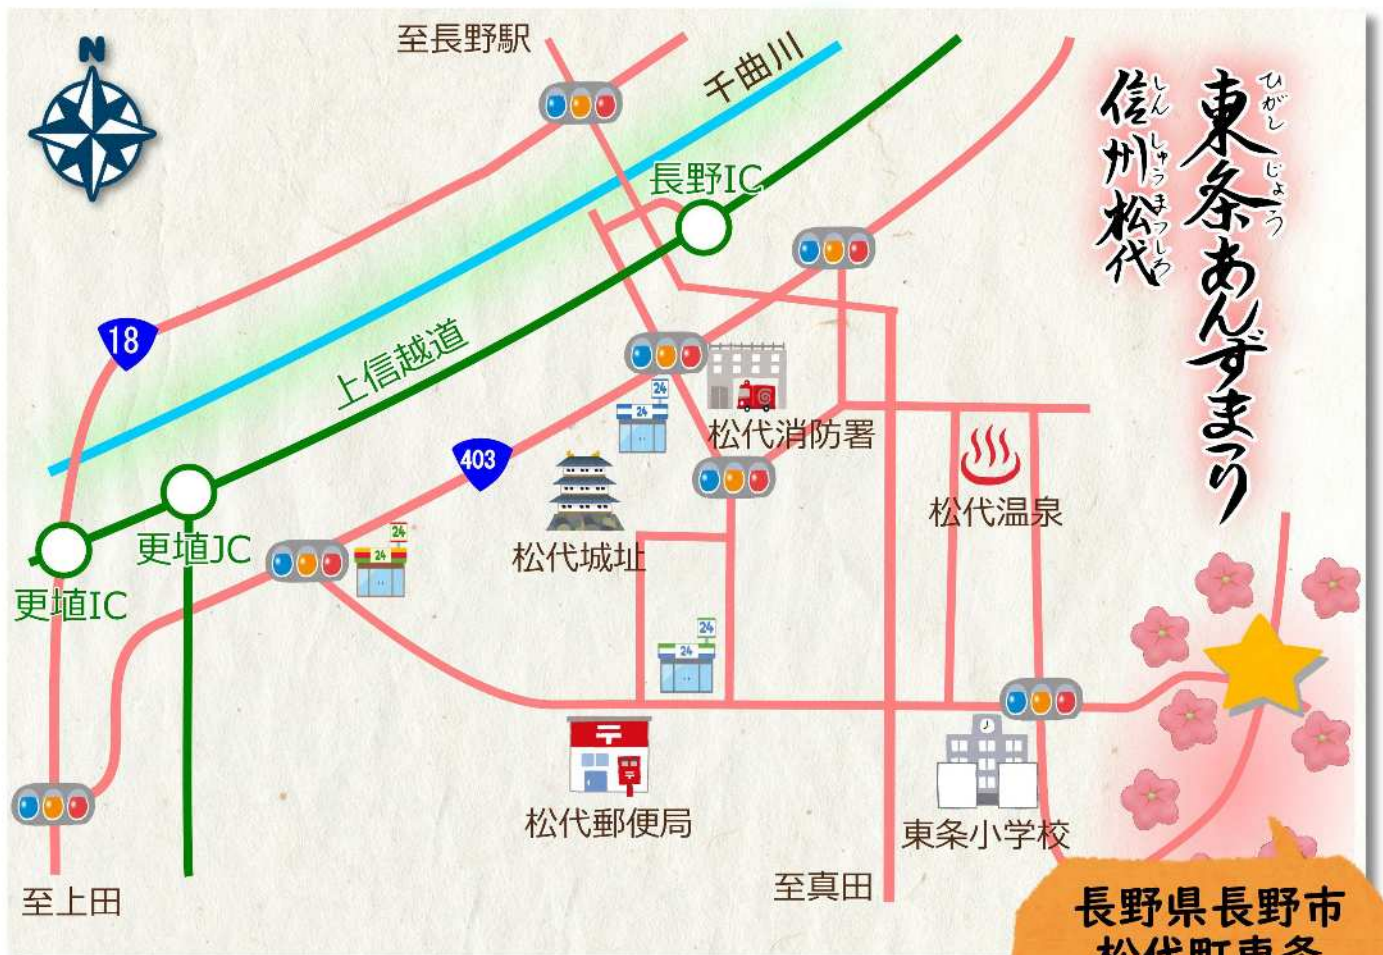

開花

状況

信州松代 しんしゅうまつしろ

東条あんずまつり ひがしじょう

2023
3.28 (火)
から
4.6 (木)

信州松代 東条あんずまつり

～交通のご案内～

自動車の場合「長野市立東条小学校」より東へ約5分

公共交通機関の場合

JR長野駅善光寺口のりば3よりバス「松代高校行き」約30分 「松代駅」下車
松代駅前からタクシー、または徒歩45分

長野県長野市
松代町東条
岩沢遊園地付近

ハートがもらえる

フォトコンテスト開催

松代藩真田家豊姫様のあんずの里
あなたの見つけたあんずまつりの魅力を教えて下さい

美味しいあんずをどうぞ！

6月中旬から7月中旬Aコープ松代店・南長野店
JAグリーン松代総合センター直売所などで販売します。

信州松代東条あんずまつり実行委員会

協賛:国民宿舎松代荘・JAグリーン長野・協同建設(株)・中澤勝一建築(株)・

埴科建設(株)・長澤建設(株)・(有)宮尾瓦店

レストランはなや・地球環境フォーラム長野あんずカフェ