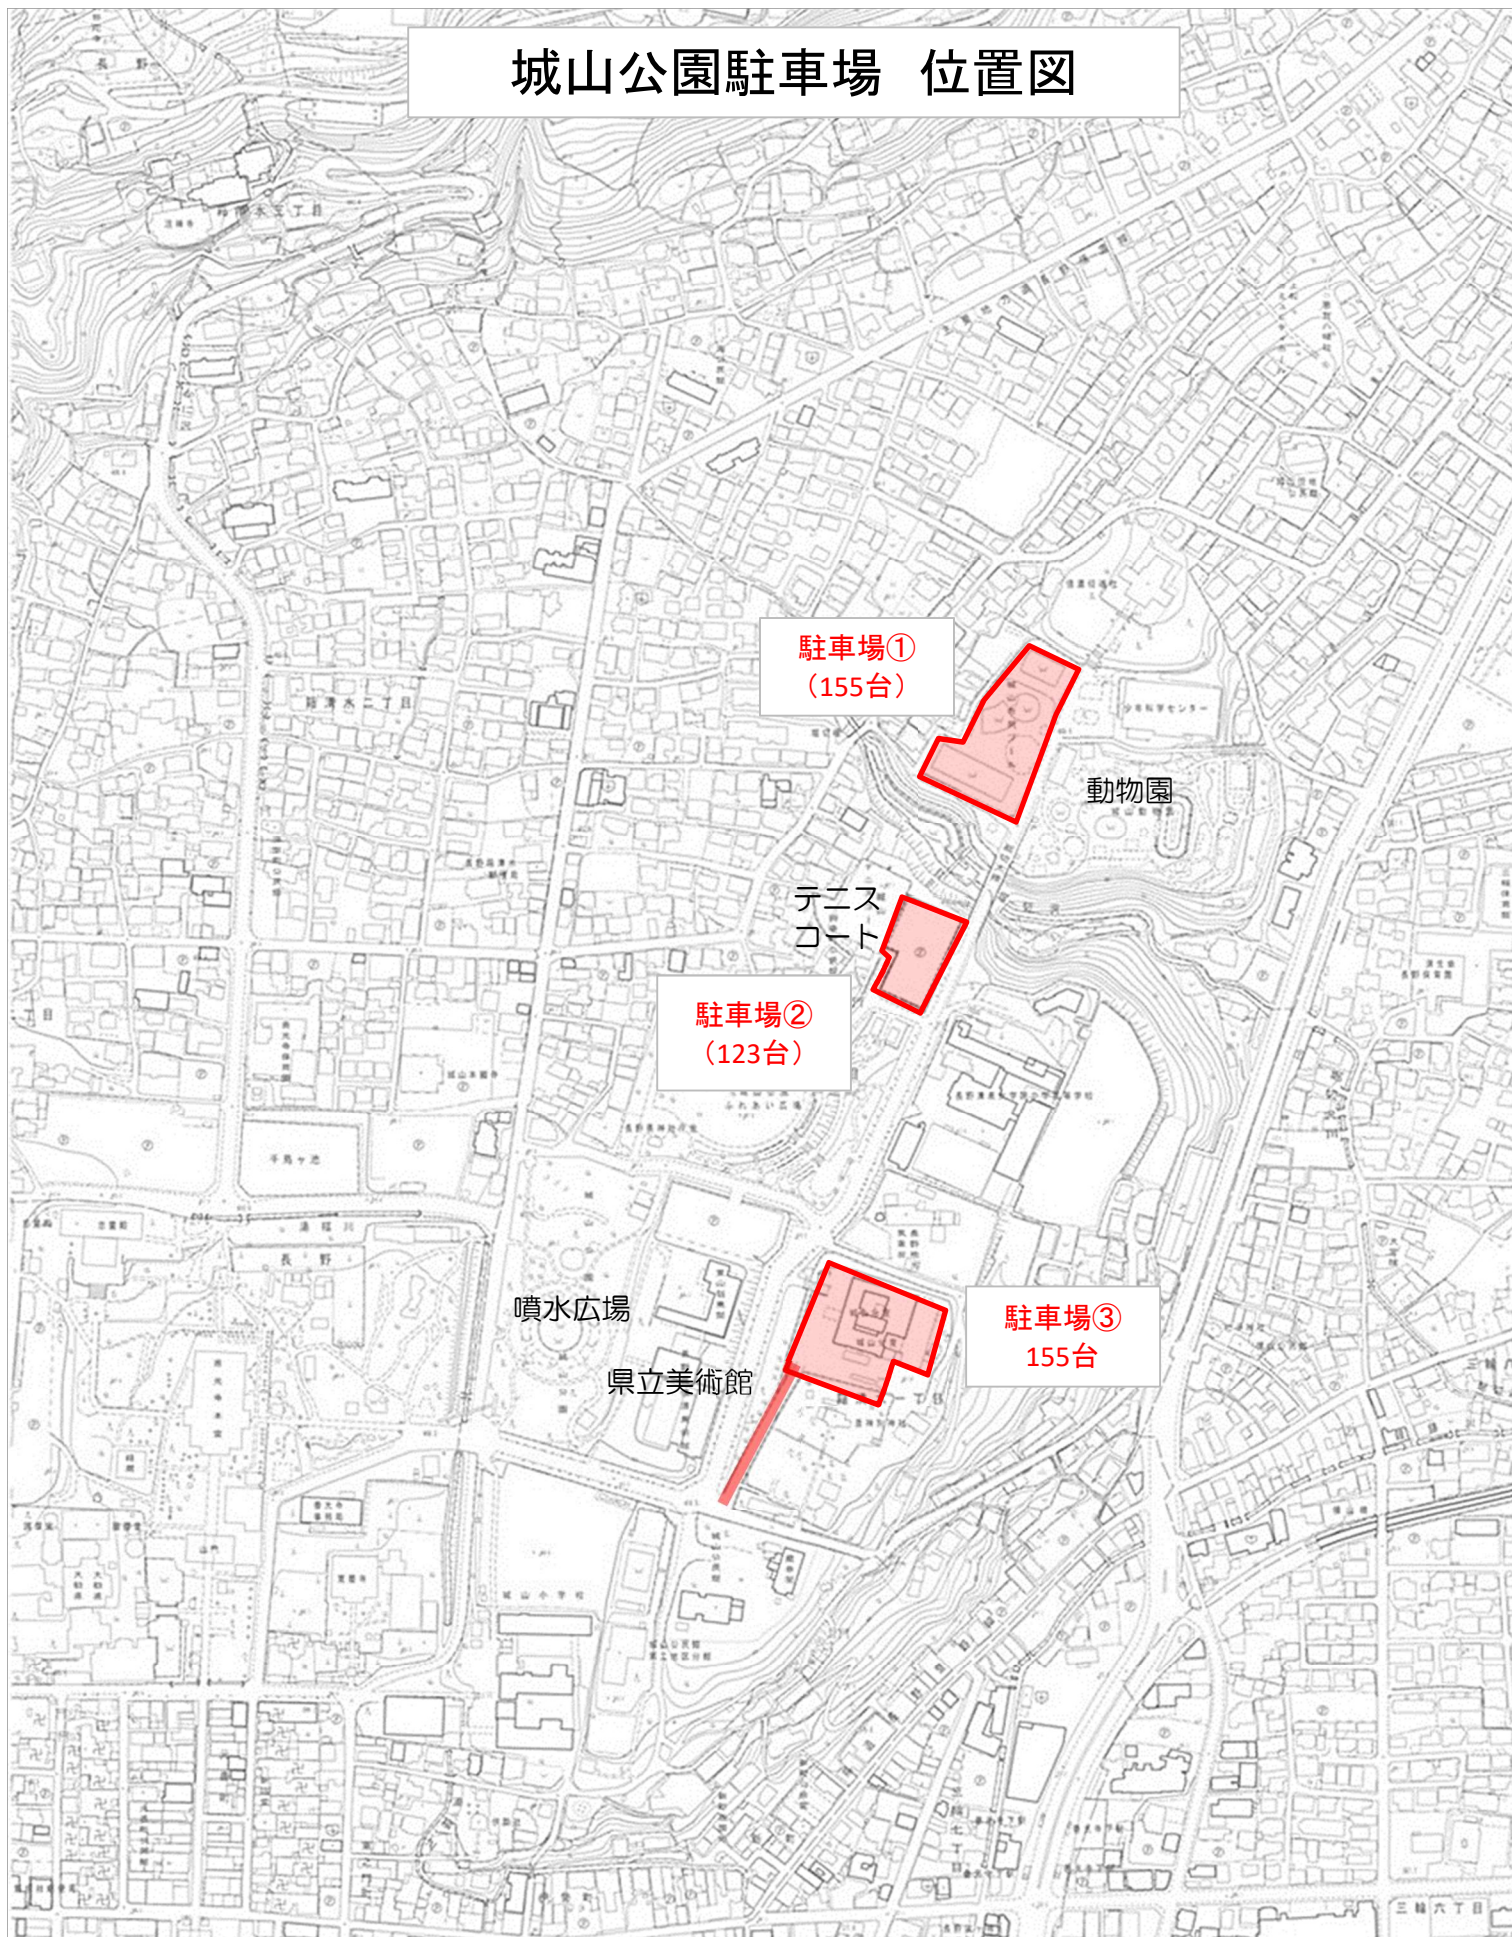

城山公園駐車場 位置図

駐車場①
(155台)

駐車場②
(123台)

駐車場③
155台

動物園

テニス
コート

噴水広場

県立美術館