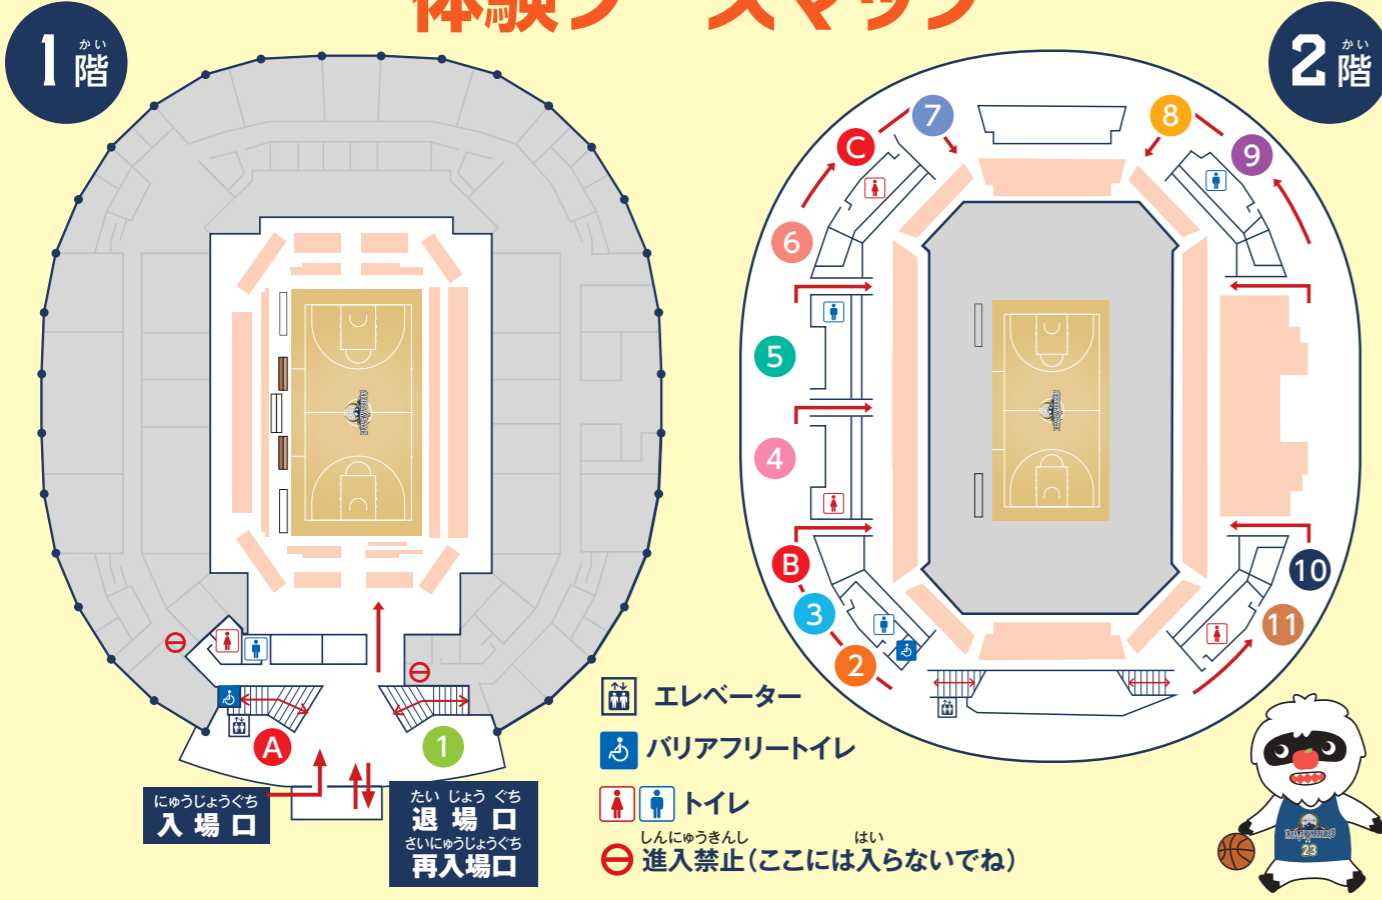

たいけん 体験ブースマップ

- 1 車いすバスケ&3x3バスケ (信州松本ダイナブラックス)**
パラリンピック、オリンピック種目でもある車いすバスケと3x3バスケを体験できます。
- 2 長野五輪 展示ブース**
- 3 ディスゲッター**
ターゲットに向かってfrisbeeのようなディスクを投げ、何枚抜けるか競います。
- 4 ポッチャ**
赤・青のそれぞれ6球ずつのボールを投げたり、転がしたりして、白い目標球にいかに近づけるかを競うパラリンピック種目です。
- 5 スマイルボウリング**
レーンの途中にあるゲートを通してピンを倒すミニボウリングです。
- 6 囲碁ボール**
白・黒各10個の玉を木製のスティックで打って、縦、横、斜めのいずれかに5個並べることを競い合う囲碁とゴルフが混じった競技です。

信州ブレイブウォリアーズの選手紹介

2023-24 SEASON
HOME GAME
会場 **ホワイトリング**

2.7 **13:30**
試合開始
水曜日