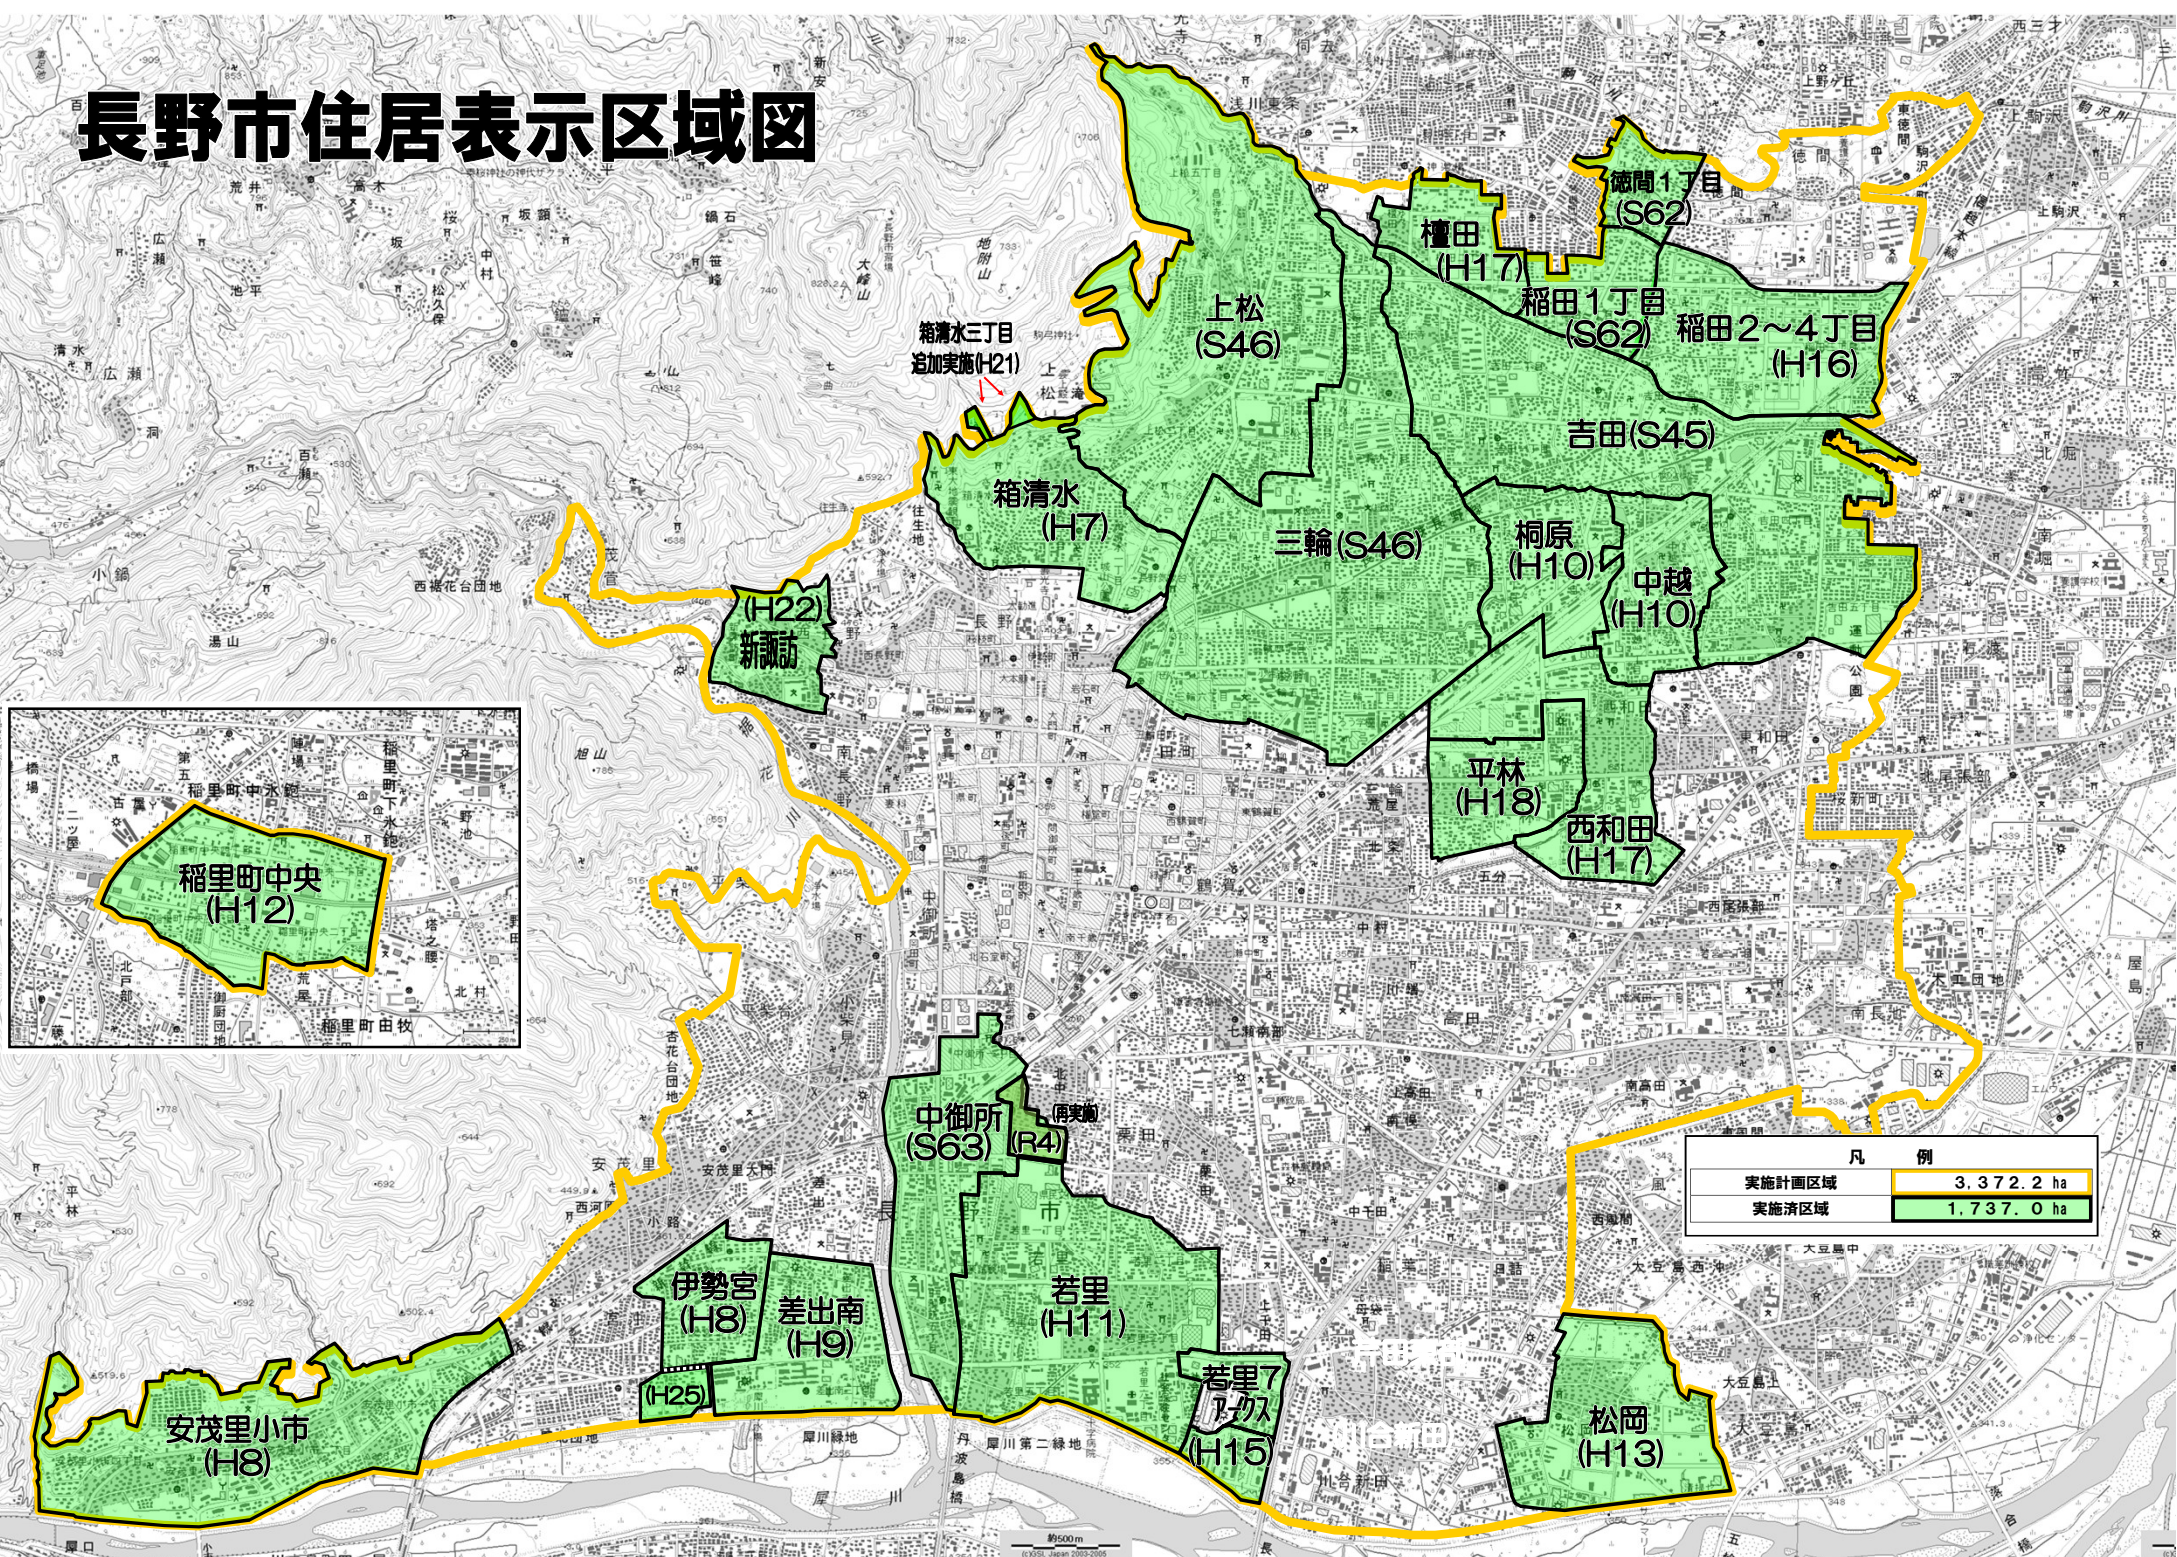

長野市住居表示区域図

凡 例	
実施計画区域	3,372.2 ha
実施済区域	1,737.0 ha

約500m