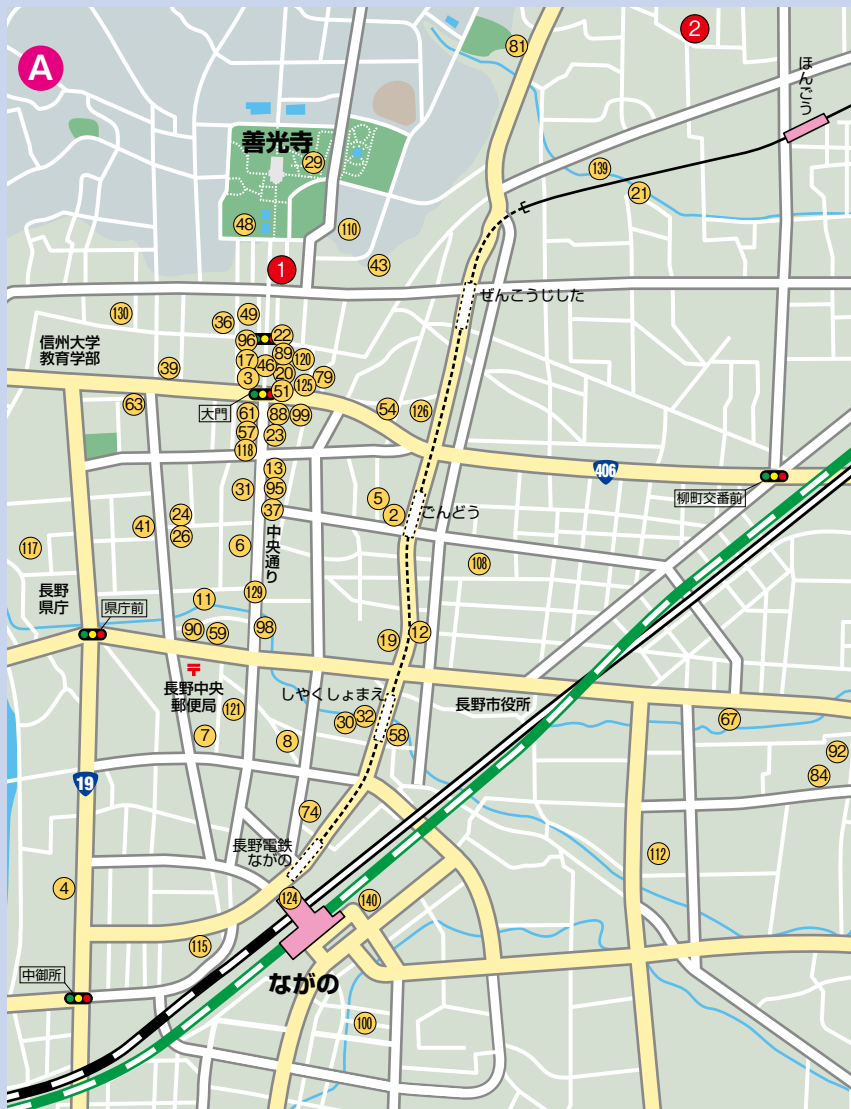

- 77 笹岡邸 庭園 (景観奨励賞)
- 78 松代城跡 (松代城公園)
- 79 高橋邸
- 80 東和田簡易郵便局舎と併用住宅
- 81 高見澤邸
- 82 山寺常山邸
- 83 中社五斎神社 拝殿 【景観大賞】
- 84 倉石邸
- 85 奥社の茶屋 (景観奨励賞)
- 86 マルコメ 裾花川堤防植栽と管理 (景観奨励賞)
- 87 井上醸造
- 88 ばていお大門 蔵楽庭 (景観大賞)
- 89 THE FUJIYA GOHONJIN
- 90 信濃毎日新聞社 (景観奨励賞)
- 91 デイサービス 高田がっこう (景観奨励賞)
- 92 焼杉ハウス
- 93 八田邸
- 94 長野市道町川田大門線
- 95 グランドハイツ表参道式番館
- 96 竹風堂大門口
- 97 長野市民病院 中央棟、南病棟
- 98 善光寺表参道復元建立春日灯籠
- 99 長野市立博物館付属施設 門前商家ちよっ蔵おいらい館
- 100 みんなで北中を良くする会 (景観奨励賞)
- 101 尾澤酒造場
- 102 丹波島保育園
- 103 宮澤家長屋門 (景観奨励賞)
- 104 いろは堂 鬼無里本店

長野地域市街地位置図

松代地域位置図

第33回長野市景観賞

- 1 つち茂物産店・スターバックスコーヒー 信州善光寺仲見世通り店
- 2 長野県立大学 三輪キャンパス
- 3 「空と対話する開放的なやすらぎ」(ALPHA SALIDA)〈景観奨励賞〉
- 4 CAQZATORE NAGANO〈景観奨励賞〉

ながのご縁を  信都・長野市