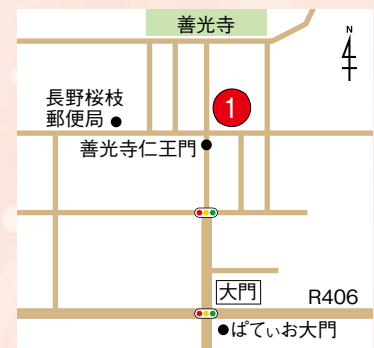

長野市景観賞

つち茂物産店・ スターバックスコーヒー 信州善光寺仲見世通り店

善光寺仲見世通りにある土産物店とコーヒー店です。既存店舗を取り壊し、新たに建設されました。

漆喰仕上げ・瓦葺の外観は、善光寺の門前である仲見世通りという伝統的な街並みに調和するよう配慮されています。また、店舗入口にスペースを設け、植栽や石灯籠を設置することにより、参道の景観に潤いと風情を与えています。

伝統と新しさが融合したこのような建物が新たに生まれたことは、善光寺門前の景観に大きな影響を与えていくと期待されます。

所在地：長野市大字長野元善町483

施主：有限会社つち茂物産店

設計：OZT estúdio

施工：株式会社鹿熊組

長野市景観賞

長野県立大学 三輪キャンパス

近隣住民や市民もふと訪れたいくなるような、開かれたキャンパスを目指して建設されました。

シンボルツリーや芝生広場を始めとした豊かな緑は、潤いある開放的な空間を創り出しています。また、暖色系の左官材と外装木材が素材感や暖かみを感じさせる建物は、適度に分節し、屋根の向きや勾配を変えることにより、周囲への圧迫感の軽減と山並みとの調和が図られています。