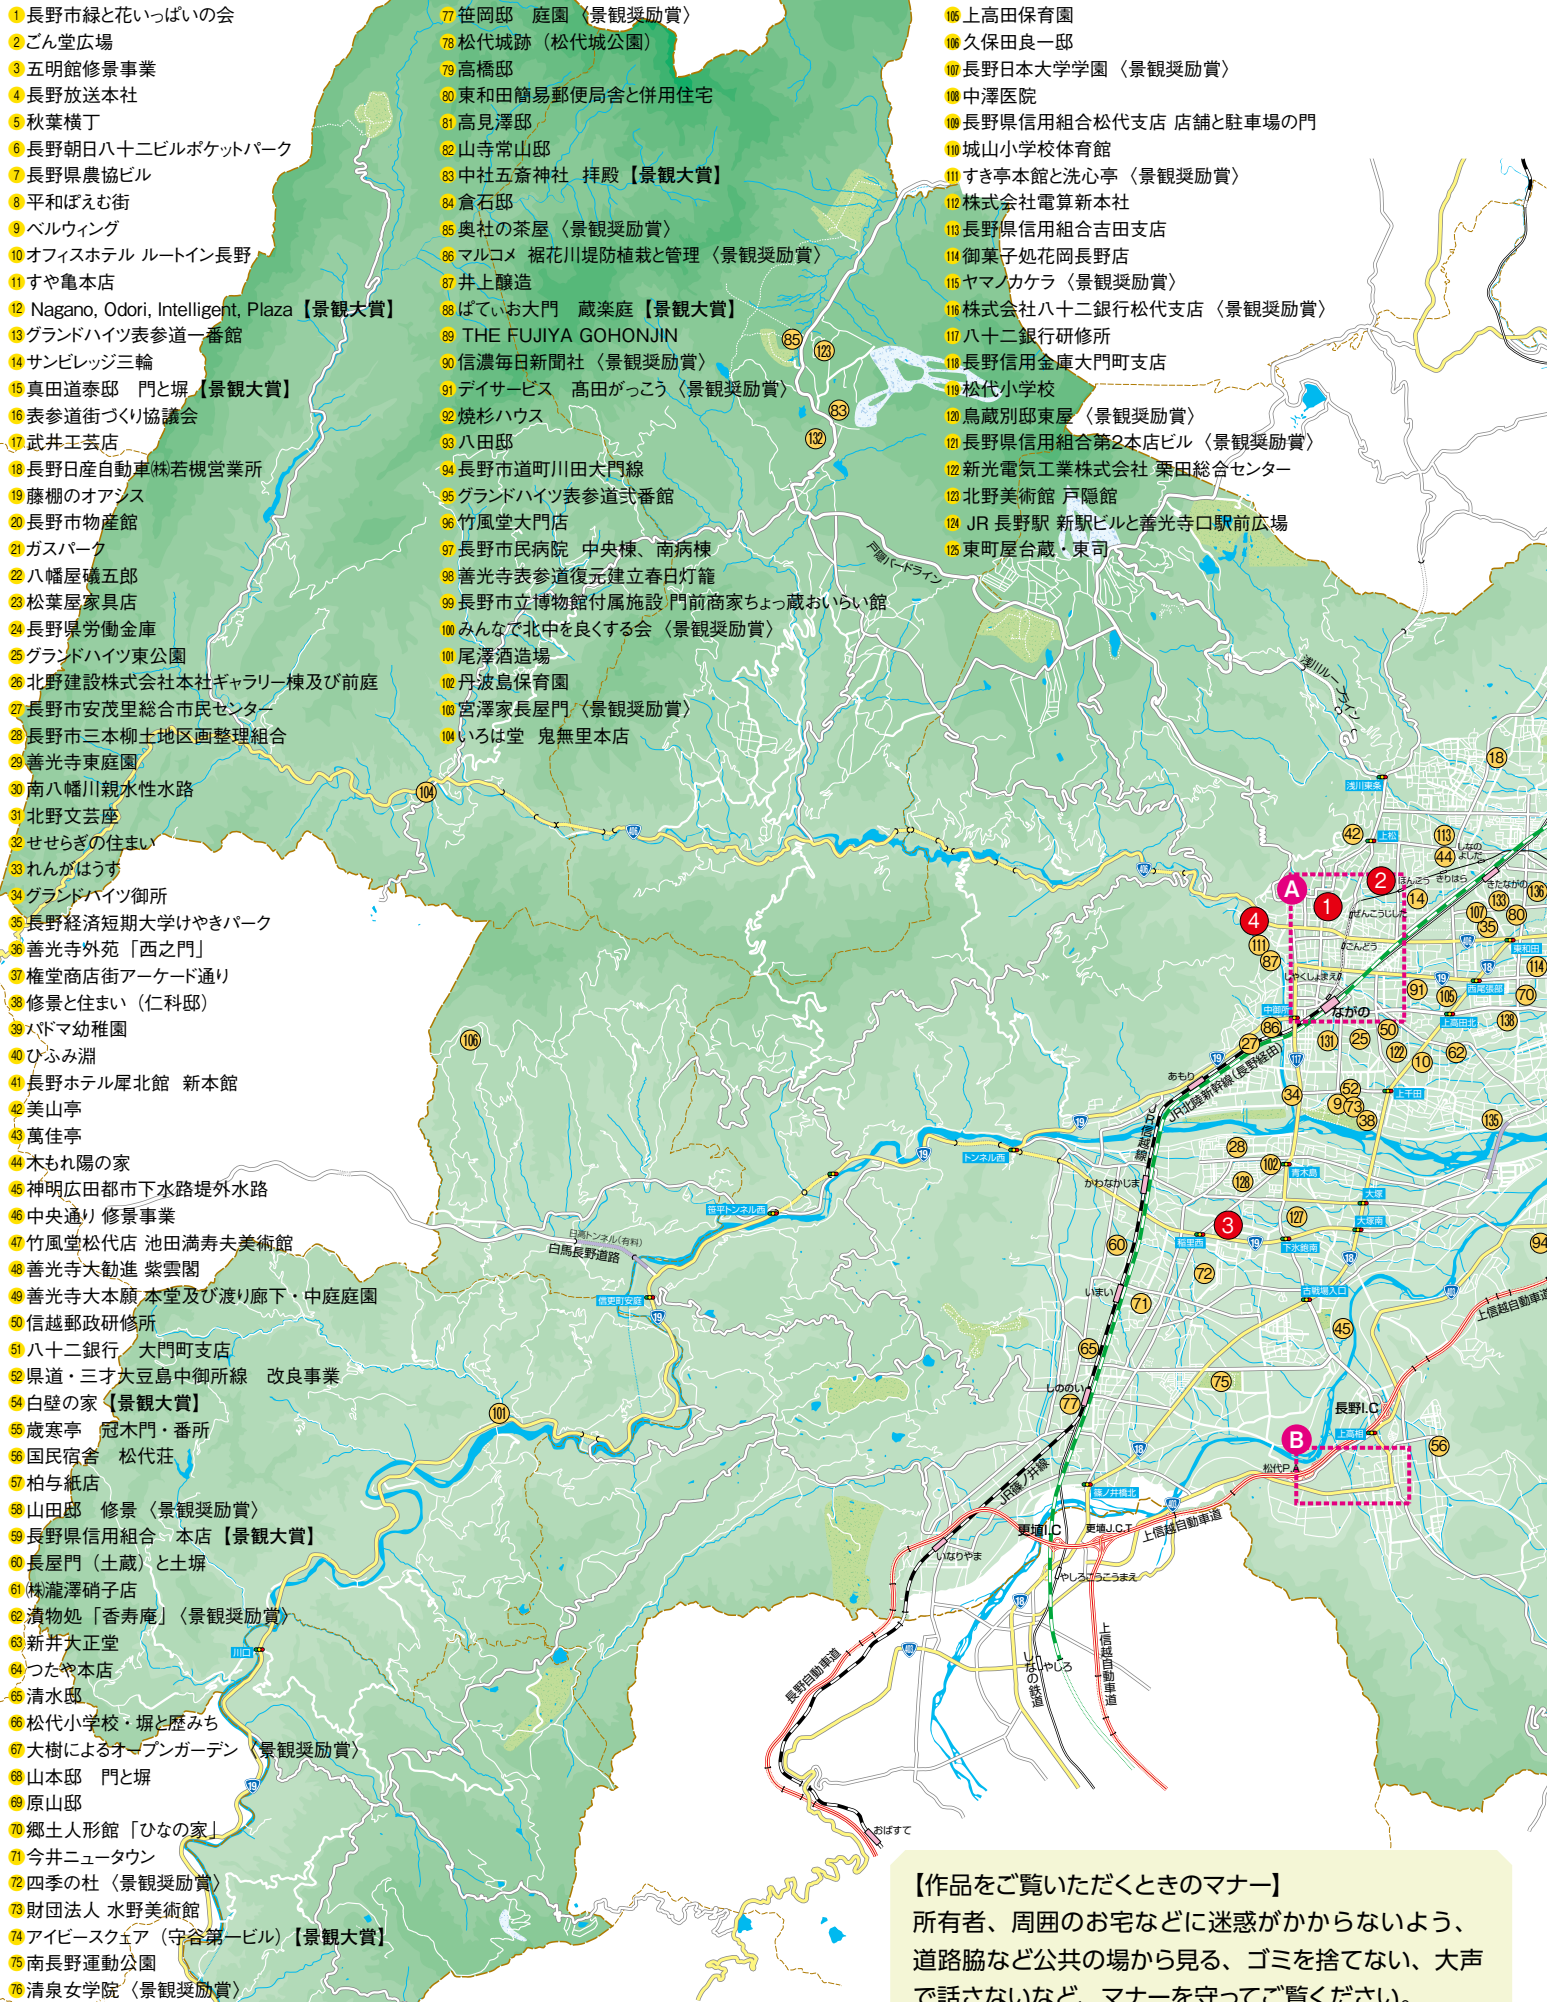

表彰作品位置図

- 1 長野市緑と花いっぱいの会
- 2 ごん堂広場
- 3 五明館修景事業
- 4 長野放送本社
- 5 秋葉横丁
- 6 長野朝日八十二ビルポケットパーク
- 7 長野県農協ビル
- 8 平和ばえむ街
- 9 ベルウィング
- 10 オフィスホテル ルートイン長野
- 11 すや亀本店
- 12 Nagano, Odori, Intelligent, Plaza 【景観大賞】
- 13 グランドハイツ表参道一番館
- 14 サンビレッジ三輪
- 15 真田道泰邸 門と堀 【景観大賞】
- 16 表参道街づくり協議会
- 17 武井工芸店
- 18 長野日産自動車株若槻営業所
- 19 藤棚のオアシス
- 20 長野市物産館
- 21 ガスパーク
- 22 八幡屋磯五郎
- 23 松葉屋家具店
- 24 長野県労働金庫
- 25 グランドハイツ東公園
- 26 北野建設株式会社本社ギャラリー棟及び前庭
- 27 長野市安茂里総合市民センター
- 28 長野市三本柳地区画整理組合
- 29 善光寺東庭園
- 30 南八幡川親水性水路
- 31 北野文芸座
- 32 せせらぎの住まい
- 33 れんがはうす
- 34 グランドハイツ御所
- 35 長野経済短期大学けやきパーク
- 36 善光寺外苑「西之門」
- 37 権堂商店街アーケード通り
- 38 修景と住まい (仁科邸)
- 39 ハドマ幼稚園
- 40 ひふみ淵
- 41 長野ホテル犀北館 新本館
- 42 美山亭
- 43 萬佳亭
- 44 木もれ陽の家
- 45 神明広田都市下水道堤外水路
- 46 中央通り 修景事業
- 47 竹風堂松代店 池田満寿夫美術館
- 48 善光寺大勸進 紫雲閣
- 49 善光寺大本願 本堂及び渡り廊下・中庭庭園
- 50 信越郵政研修所
- 51 八十二銀行 大門町支店
- 52 県道・三才大豆島中御所線 改良事業
- 53 白壁の家 【景観大賞】
- 54 歳寒亭 冠木門・番所
- 55 国民宿舎 松代荘
- 56 柏与紙店
- 57 山田邸 修景 (景観奨励賞)
- 58 長野県信用組合 本店 【景観大賞】
- 59 長屋門 (土蔵) と土堀
- 60 林瀧澤硝子店
- 61 漬物処「香寿庵」 (景観奨励賞)
- 62 新井大正堂
- 63 つたや本店
- 64 清水邸
- 65 松代小学校・堀と歴みち
- 66 大樹によるオープンガーデン (景観奨励賞)
- 67 山本邸 門と堀
- 68 原山邸
- 69 郷土人形館「ひなの家」
- 70 今井ニュータウン
- 71 四季の杜 (景観奨励賞)
- 72 財団法人 水野美術館
- 73 アイビススクエア (守谷第一ビル) 【景観大賞】
- 74 南長野運動公園
- 75 清泉女学院 (景観奨励賞)

- 77 笹岡邸 庭園 (景観奨励賞)
- 78 松代城跡 (松代城公園)
- 79 高橋邸
- 80 東和田簡易郵便局舎と併用住宅
- 81 高見澤邸
- 82 山寺常山邸
- 83 中社五斎神社 拝殿 【景観大賞】
- 84 倉石邸
- 85 奥社の茶屋 (景観奨励賞)
- 86 マルコメ 裾花川堤防植栽と管理 (景観奨励賞)
- 87 井上醸造
- 88 ばていお大門 蔵楽庭 (景観大賞)
- 89 THE FUJIYA GOHONJIN
- 90 信濃毎日新聞社 (景観奨励賞)
- 91 デイサービス 高田がっこう (景観奨励賞)
- 92 焼杉ハウス
- 93 八田邸
- 94 長野市道町川田大門線
- 95 グランドハイツ表参道式番館
- 96 竹風堂大門口
- 97 長野市民病院 中央棟、南病棟
- 98 善光寺表参道復元建立春日灯籠
- 99 長野市立博物館付属施設 門前商家ちよっ蔵おいらい館
- 100 みんなで北中を良くする会 (景観奨励賞)
- 101 尾澤酒造場
- 102 丹波島保育園
- 103 宮澤家長屋門 (景観奨励賞)
- 104 いろは堂 鬼無里本店

- 105 上高田保育園
- 106 久保田良一郎
- 107 長野日本大学学園 (景観奨励賞)
- 108 中澤医院
- 109 長野県信用組合松代支店 店舗と駐車場の門
- 110 城山小学校体育館
- 111 すき亭本館と洗心亭 (景観奨励賞)
- 112 株式会社電算新本社
- 113 長野県信用組合吉田支店
- 114 御菓子処花岡長野店
- 115 ヤマノカケラ (景観奨励賞)
- 116 株式会社八十二銀行松代支店 (景観奨励賞)
- 117 八十二銀行研修所
- 118 長野信用金庫大門町支店
- 119 松代小学校
- 120 鳥蔵別邸東屋 (景観奨励賞)
- 121 長野県信用組合第2本店ビル (景観奨励賞)
- 122 新光電気工業株式会社 栗田総合センター
- 123 北野美術館 戸隠館
- 124 JR 長野駅 新駅ビルと善光寺口駅前広場
- 125 東町屋台蔵・東司

【作品をご覧いただくときのマナー】
所有者、周囲のお宅などに迷惑がかからないよう、
道路脇など公共の場から見る、ゴミを捨てない、大声
で話さないなど、マナーを守ってご覧ください。