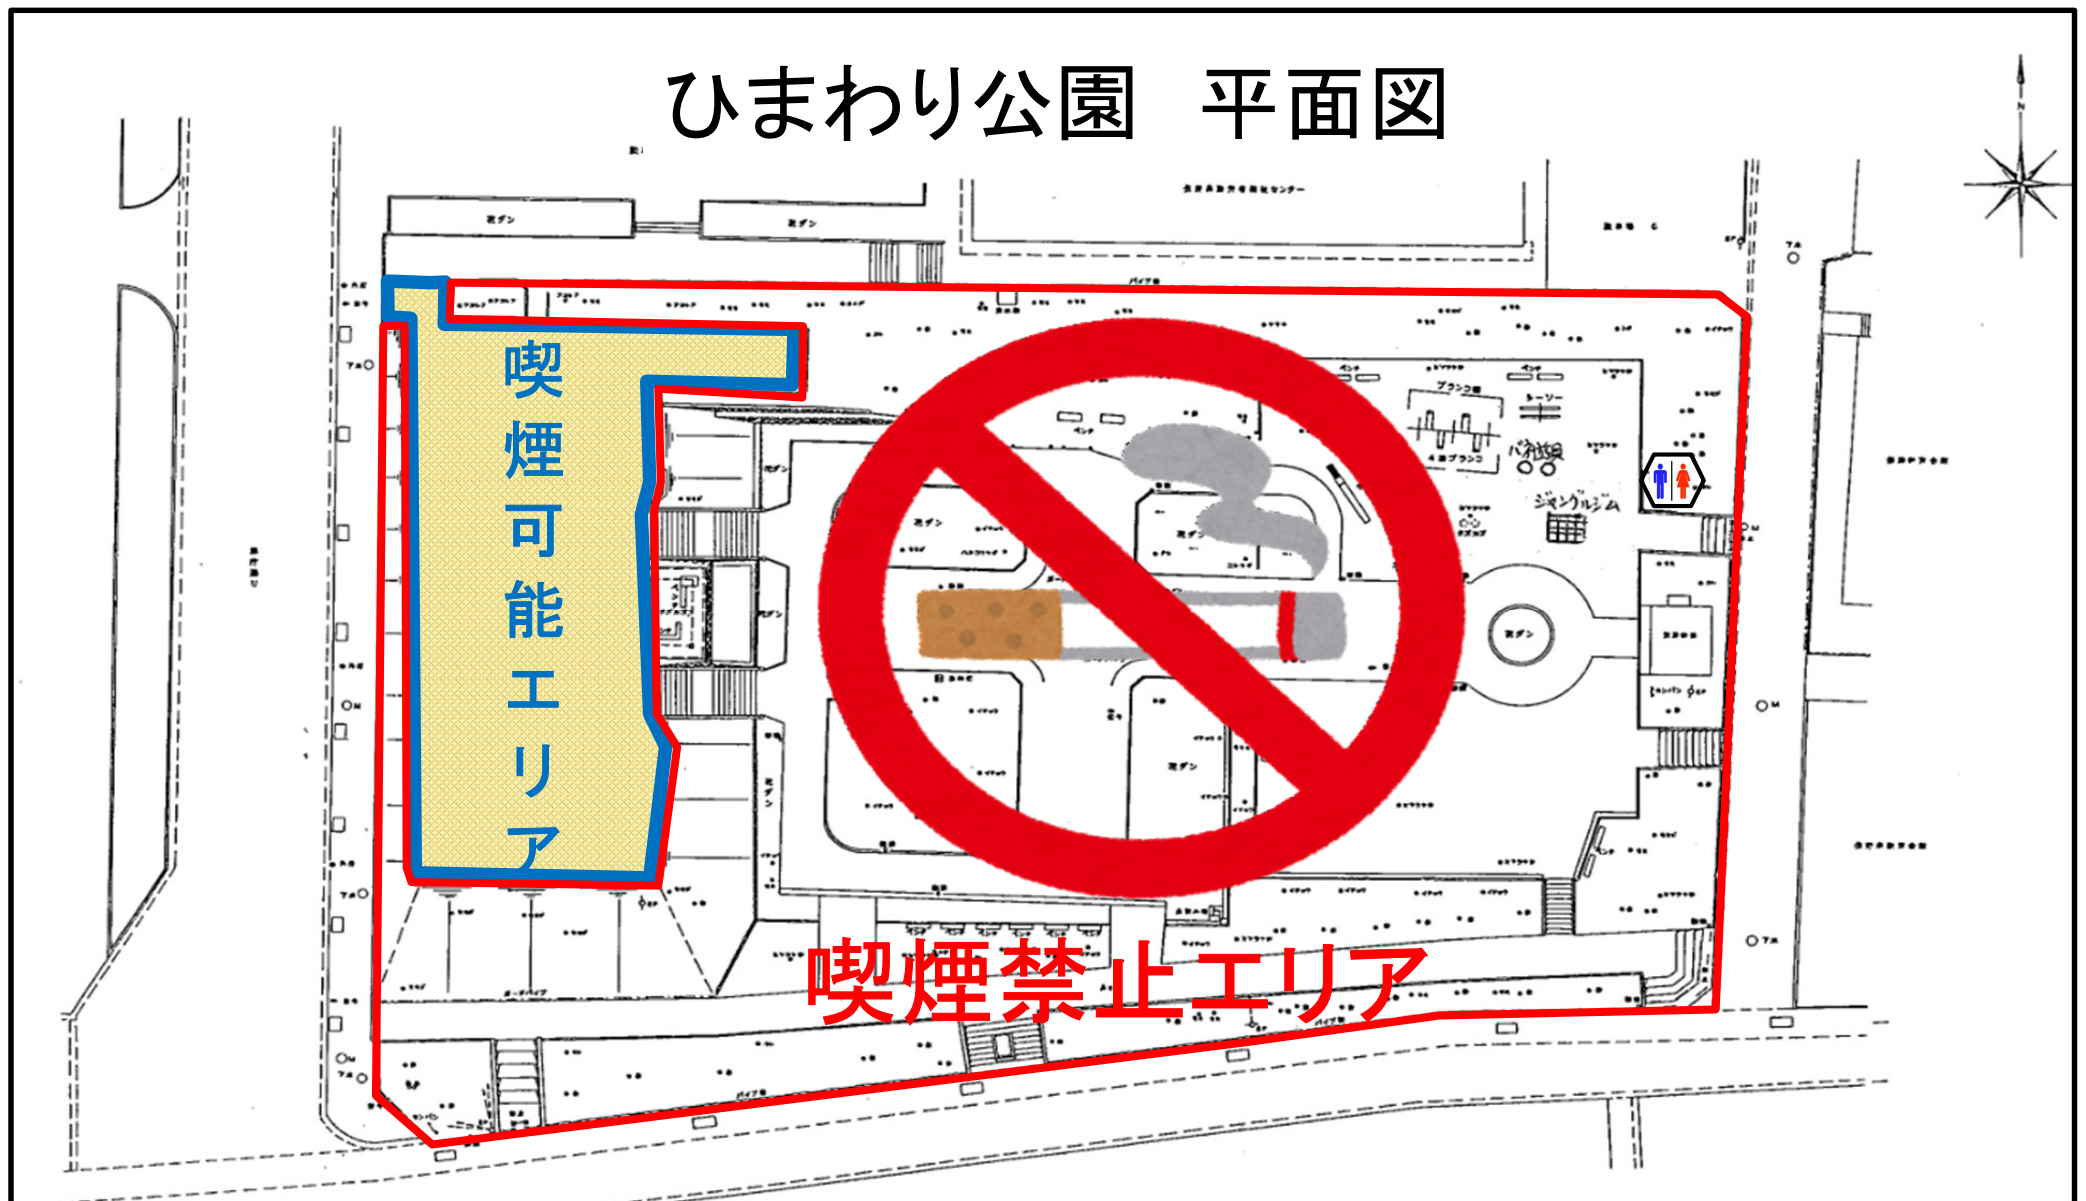

喫煙マナーにご協力ください

交通広場利用者・周辺住民・歩行者の
受動喫煙防止のため、喫煙場所を
西側高台エリアに限定します。

ご理解とご協力をお願いします。

「長野市ポイ捨て、道路等における喫煙を防止し、きれいなまちをつくる条例」により、道路や公園での「吸い殻等のポイ捨て」及び「灰皿がない場所で携帯灰皿を持参していない者の喫煙」は禁止されています。

ひまわり公園 平面図

吸殻ポイ捨て、喫煙禁止エリア内での喫煙等マナー違反
が散見される場合、全面的に喫煙禁止とすることがあり
ます。