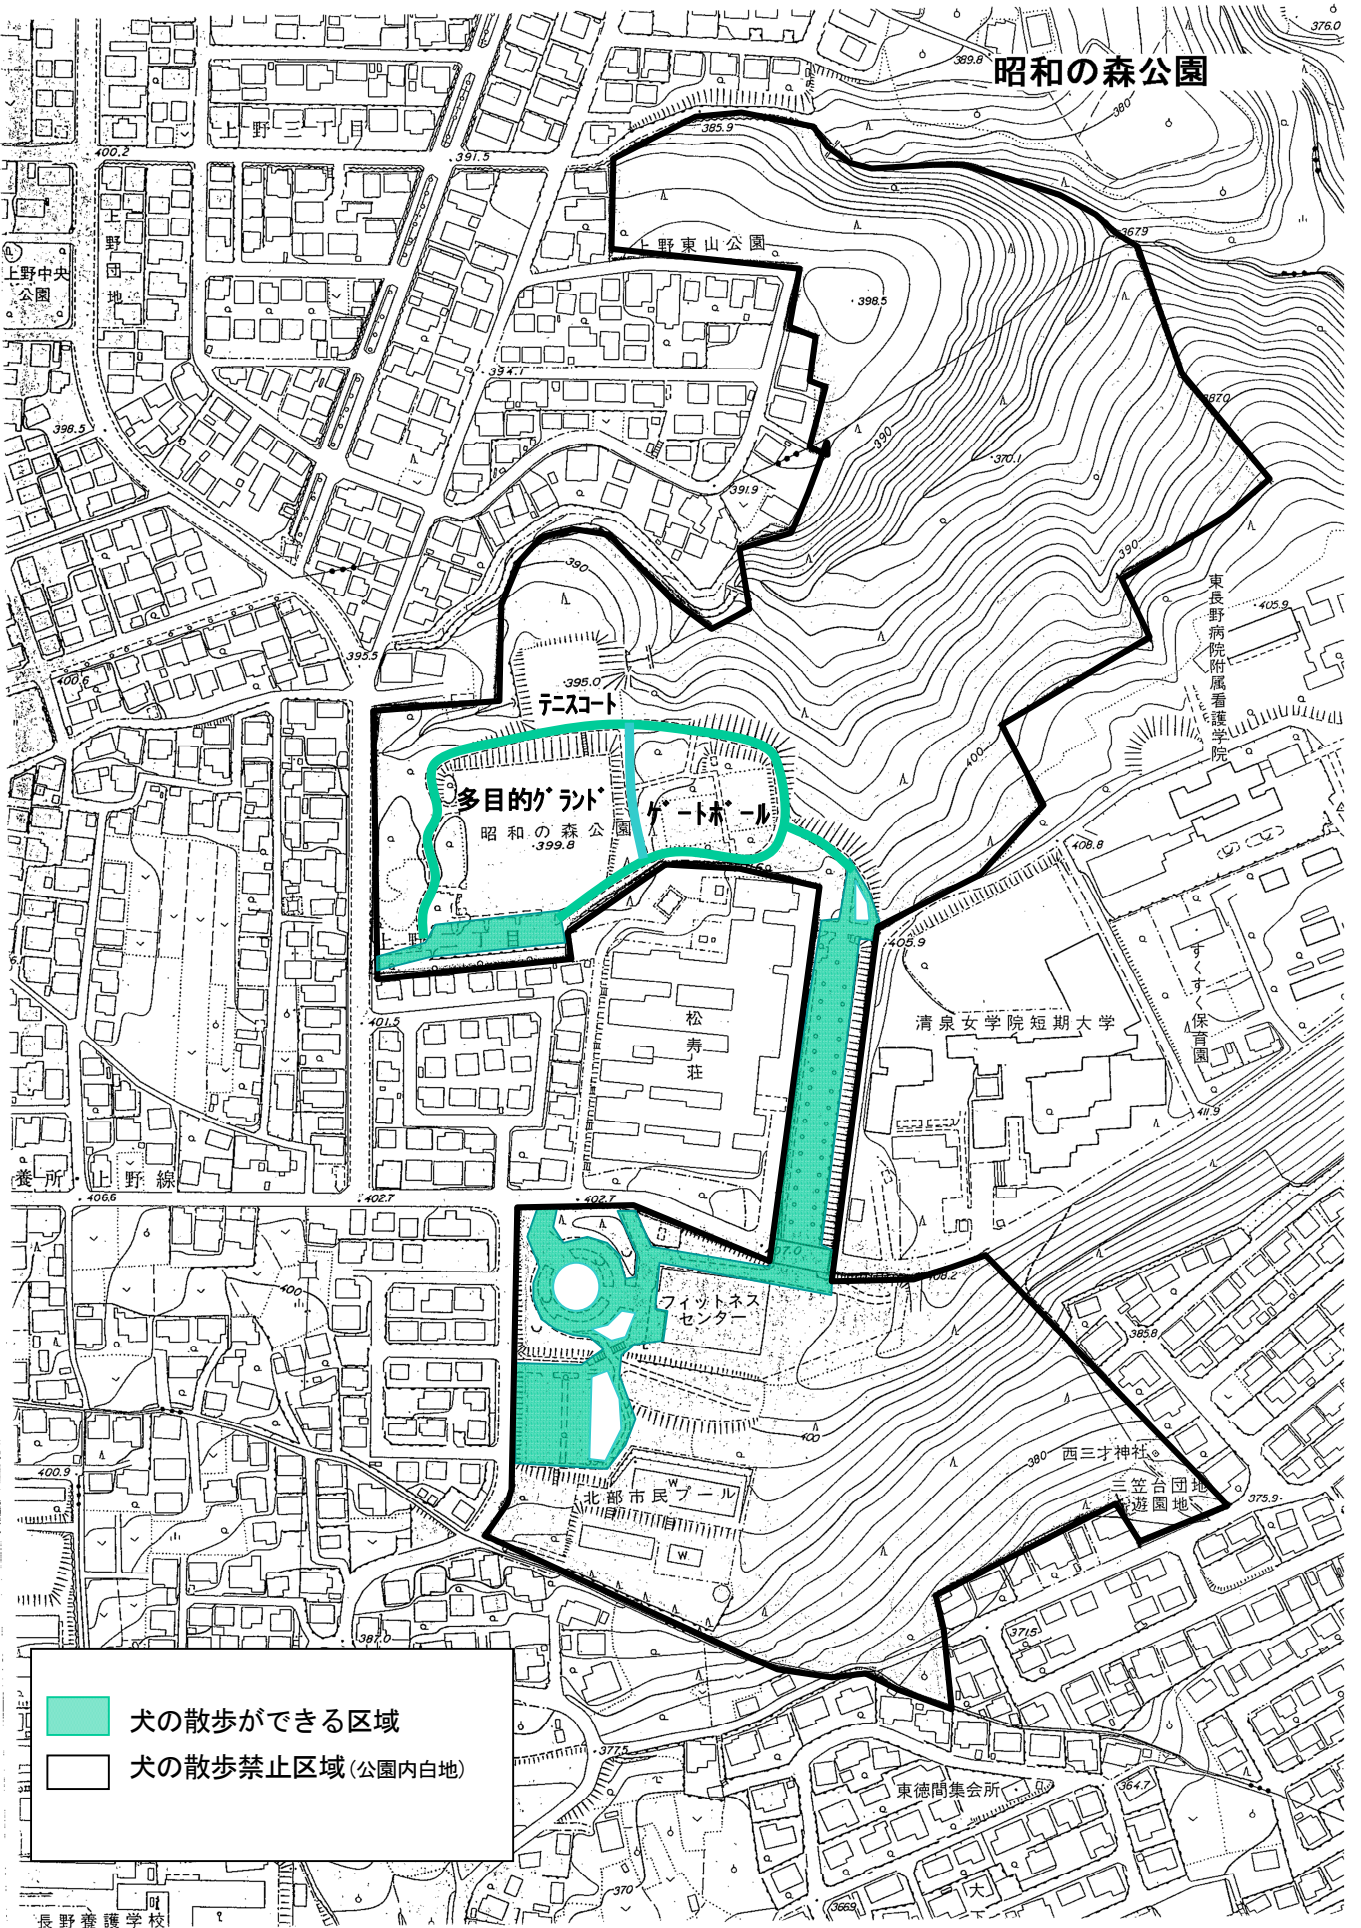

犬の散歩ができる公園

昭和の森公園

 犬の散歩ができる区域
 犬の散歩禁止区域(公園内白地)

長野養護学校