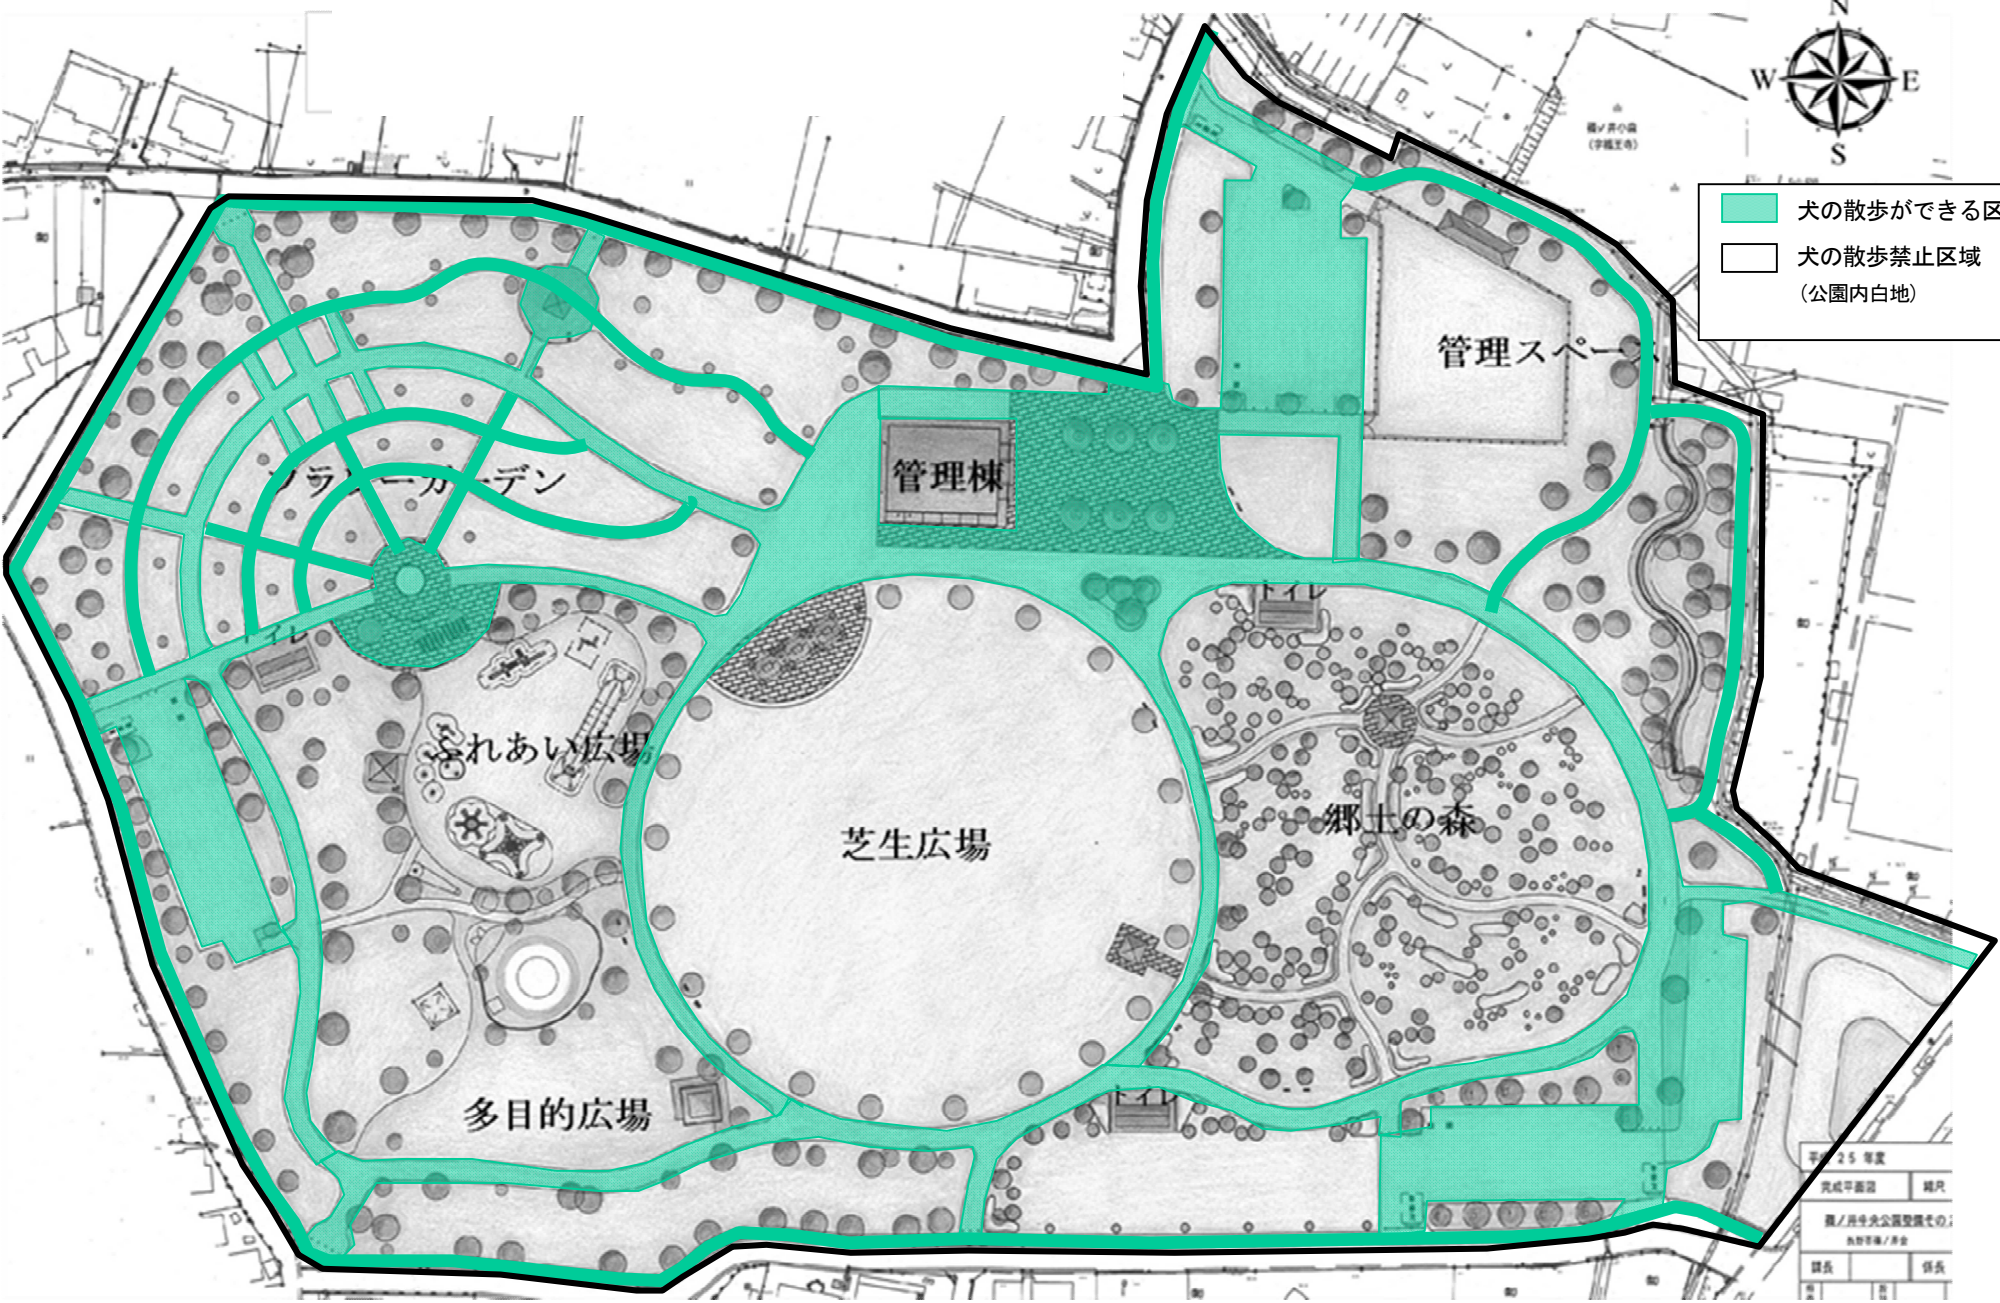

# 犬の散歩ができる公園 篠ノ井中央公園

-  犬の散歩ができる区域
-  犬の散歩禁止区域 (公園内白地)

平成25年度	
完成年度	種別
篠ノ井中央公園整備工事の 実施計画/設計	
課長	係長