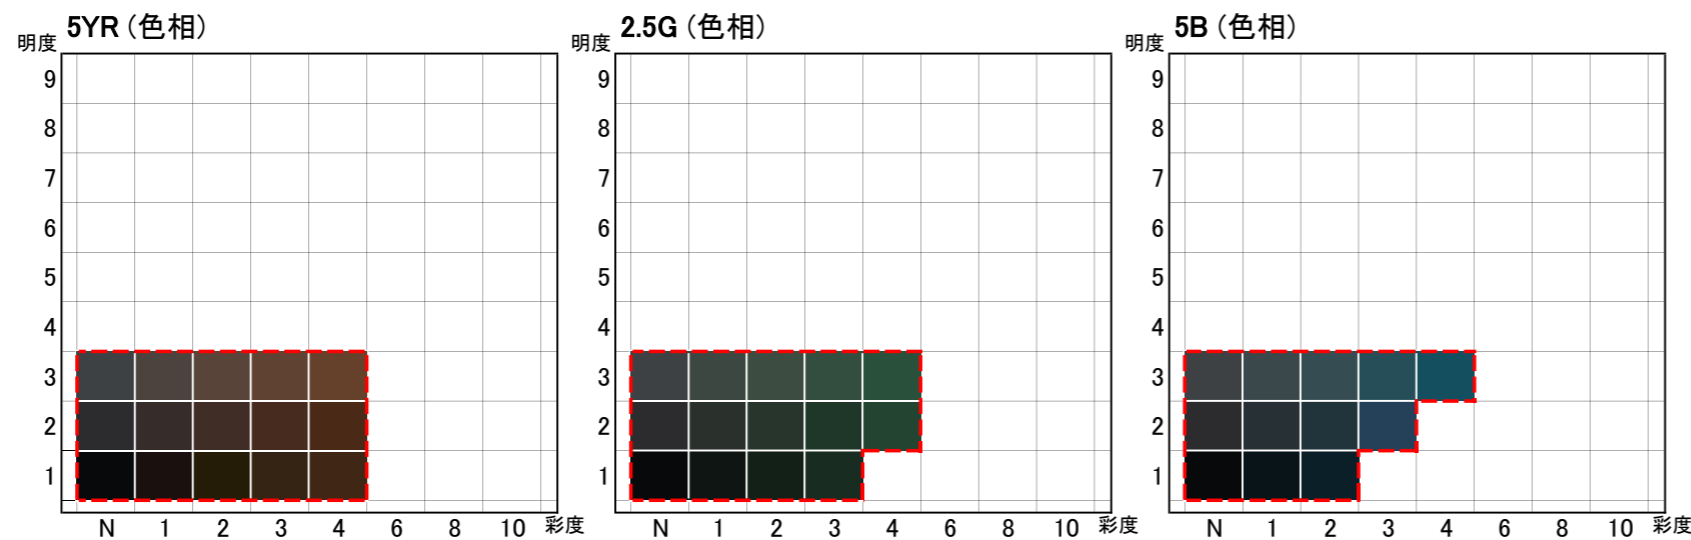

# マンセル値による色彩サンプル表

※このサンプルは印刷物であり、実際の色とは若干異なる場合があります。

外壁

屋根

赤い破線内の色(マンセル値)が、外壁又は屋根に使用できる色です。

【色相】色の系統のこと  
Rは赤、Yは黄、Gは緑、Bは青を表す。

【明度】色の明るさのこと  
数値が小さいほど黒に近づき、  
数値が大きいほど白に近づく。

【彩度】色の鮮やかさのこと  
数値が小さいほど無彩色に近づき、  
数値が大きいほど鮮やかになる。