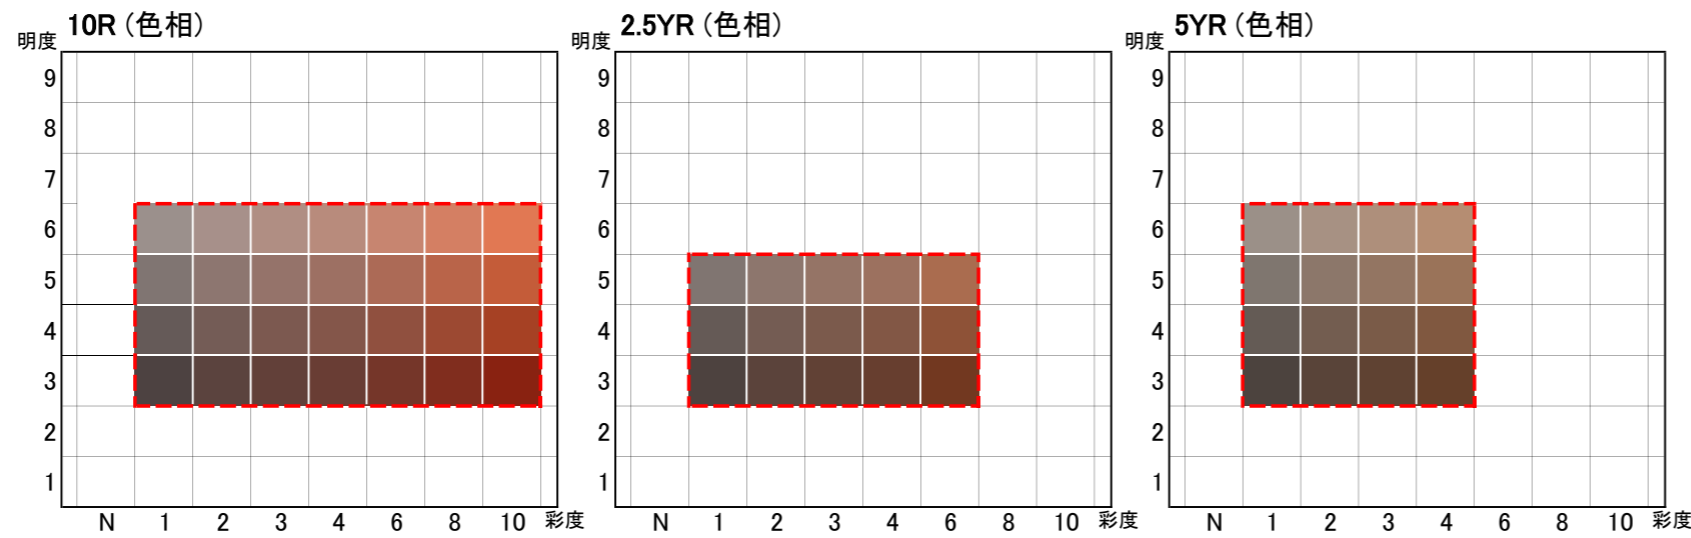

# マンセル値による色彩サンプル表

※このサンプルは印刷物であり、実際の色とは若干異なる場合があります。

外壁

屋根

赤い破線内の色(マンセル値)が、外壁又は屋根に使用できる色です。

【色相】色の系統のこと  
Rは赤、Yは黄、Gは緑、Bは青を表す。

【明度】色の明るさのこと  
数値が小さいほど黒に近づき、  
数値が大きいほど白に近づく。

【彩度】色の鮮やかさのこと  
数値が小さいほど無彩色に近づき、  
数値が大きいほど鮮やかになる。