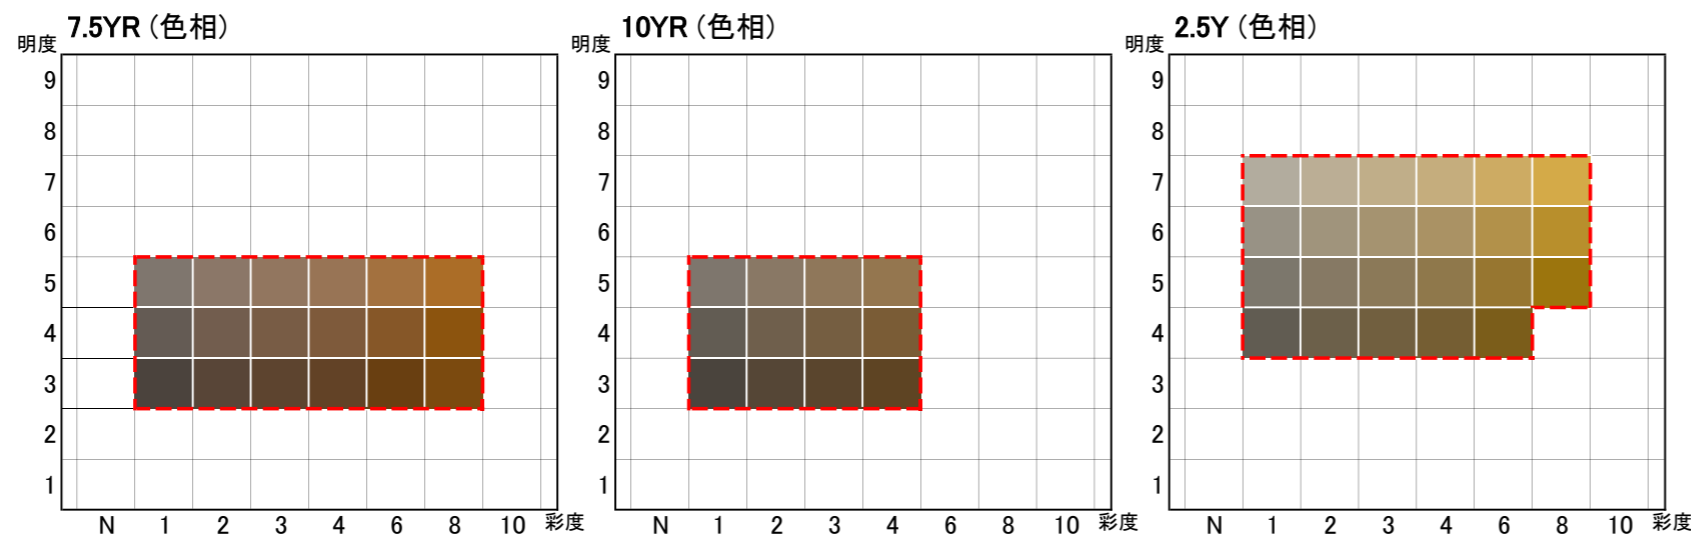

# マンセル値による色彩サンプル表

※このサンプルは印刷物であり、実際の色とは若干異なる場合があります。

外壁

屋根

赤い破線内の色(マンセル値)が、外壁又は屋根に使用できる色です。

【色相】色の系統のこと  
Rは赤、Yは黄、Gは緑、Bは青を表す。

【明度】色の明るさのこと  
数値が小さいほど黒に近づき、  
数値が大きいほど白に近づく。

【彩度】色の鮮やかさのこと  
数値が小さいほど無彩色に近づき、  
数値が大きいほど鮮やかになる。