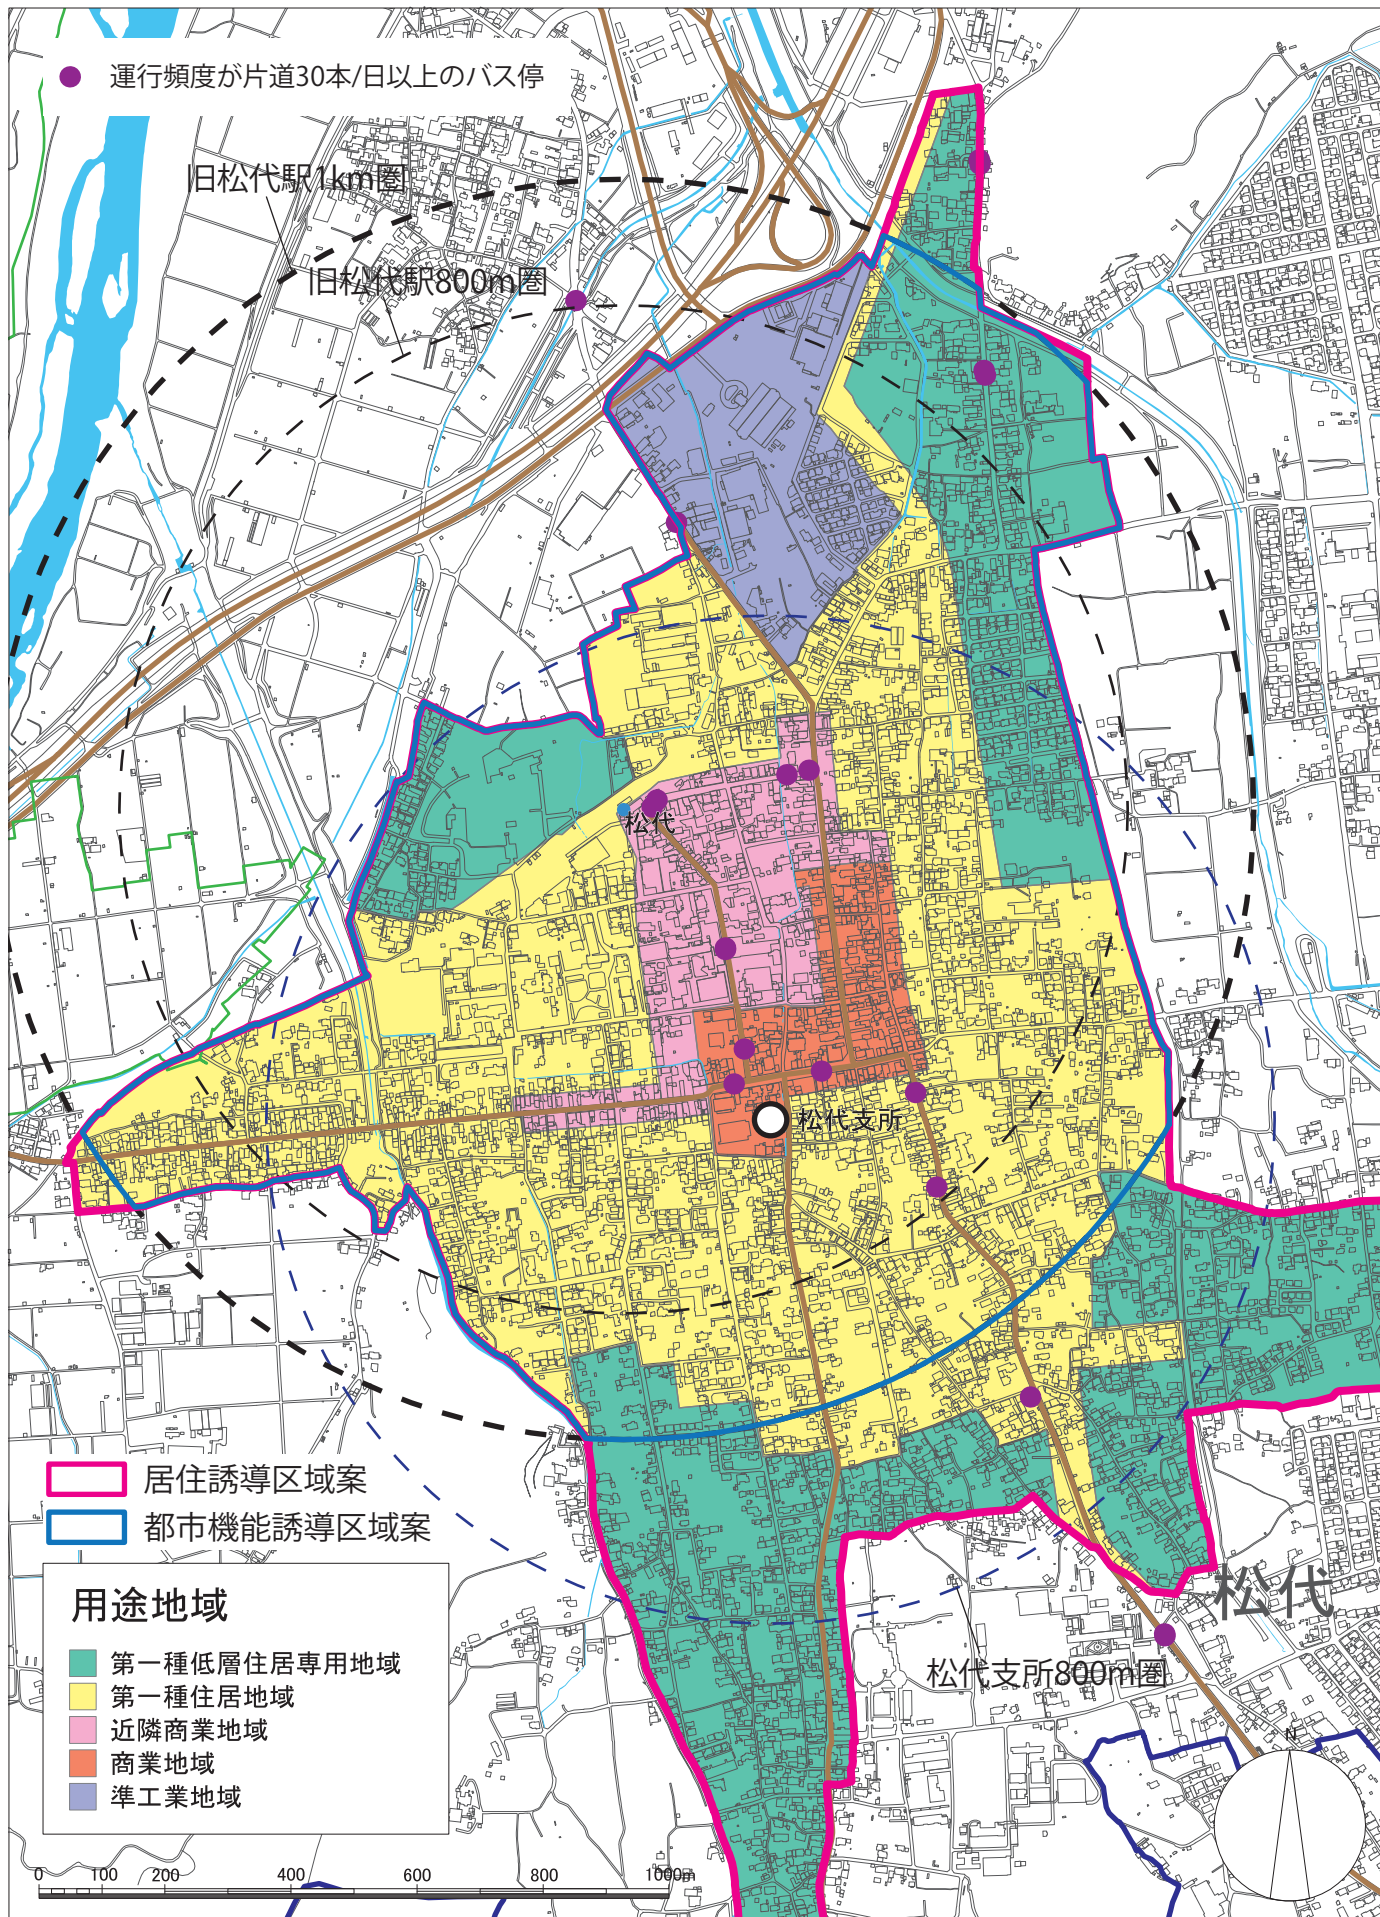

都市機能誘導区域案周辺_北長野

1:12000

都市機能誘導区域案周辺_松代