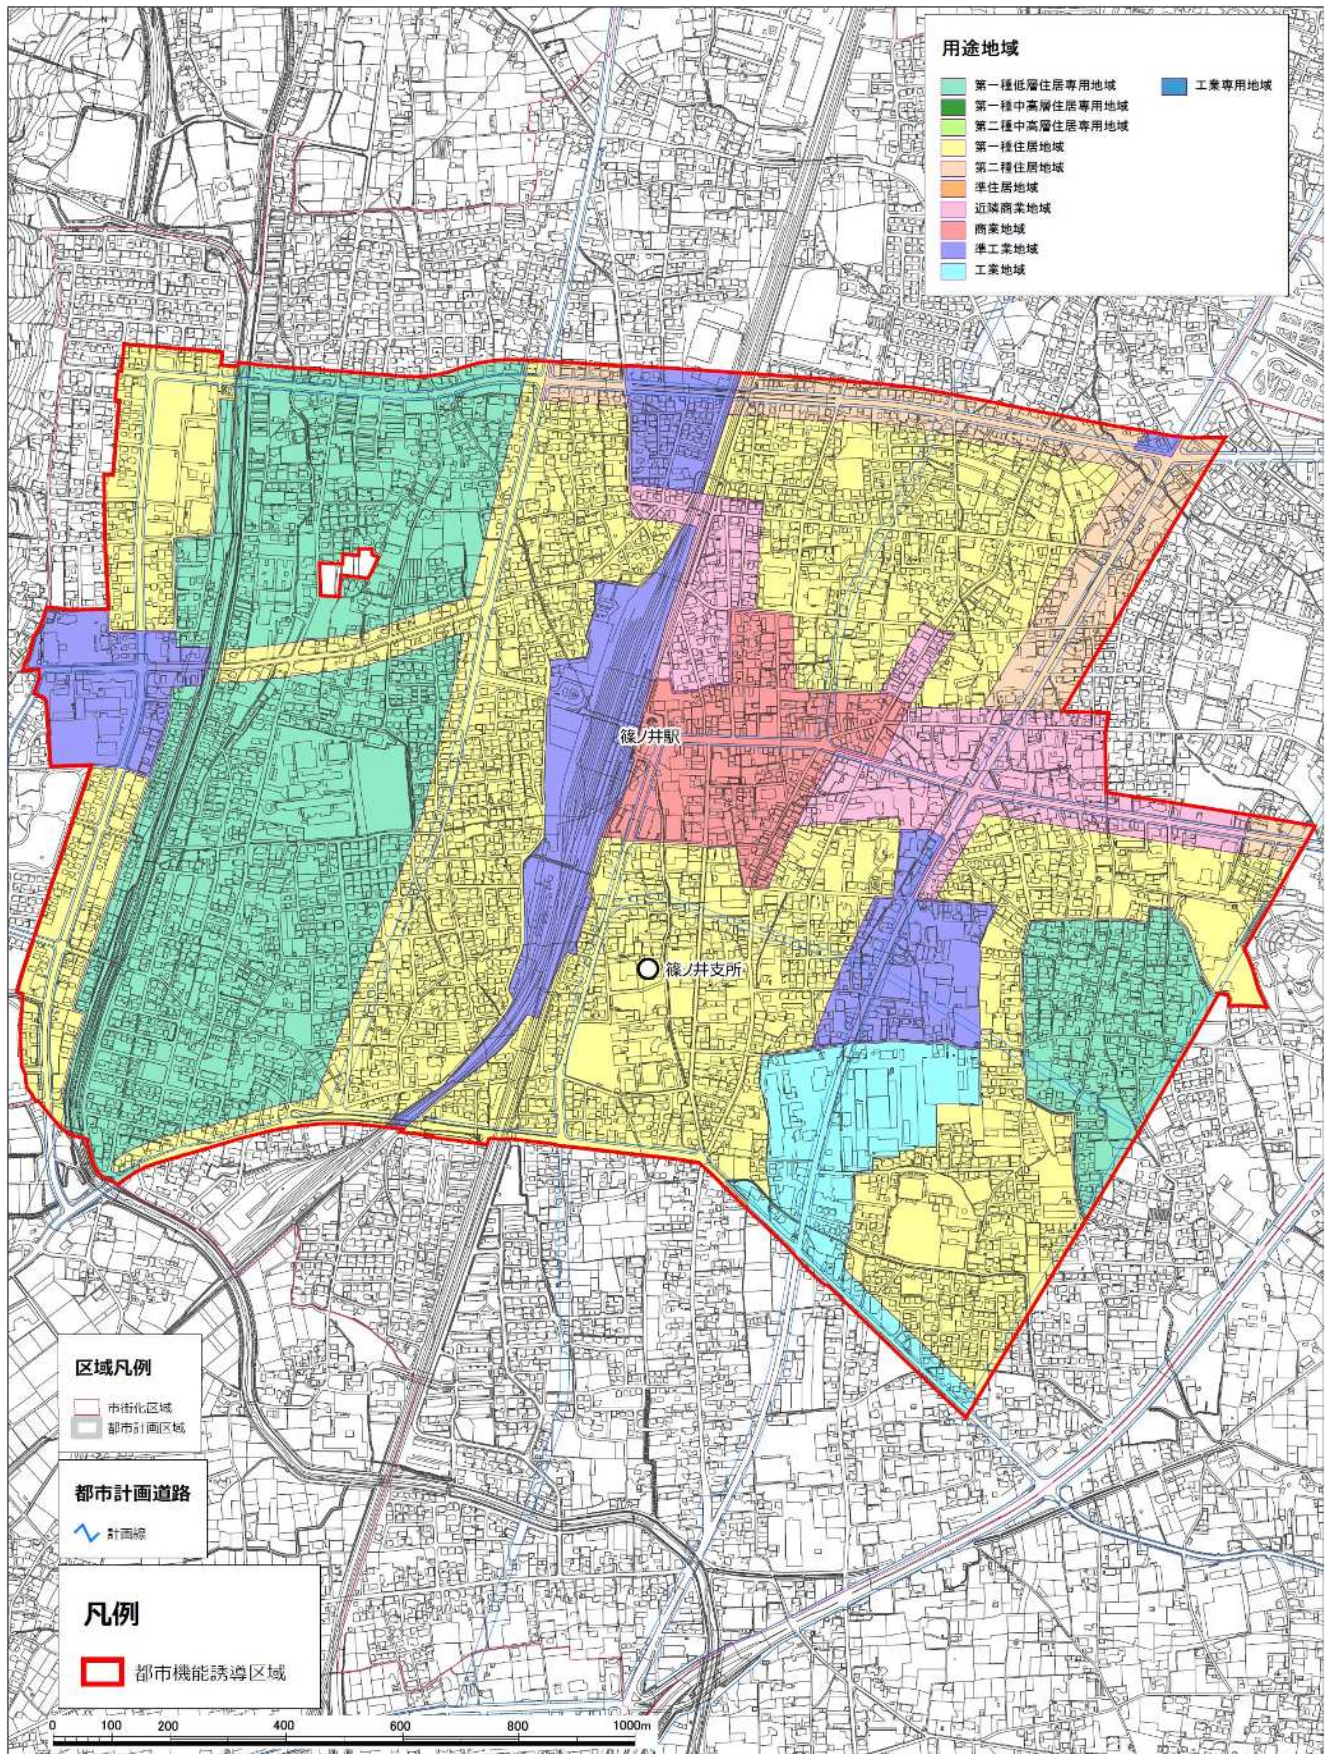

■長野都市機能誘導区域（741.5ha※）詳細図

※GIS上で計測した区域の面積（実測値とは異なる可能性がある）

■篠ノ井都市機能誘導区域（270.3ha※）詳細図

※GIS上で計測した区域の面積（実測値とは異なる可能性がある）

■松代都市機能誘導区域（164.0ha※）詳細図

※GIS上で計測した区域の面積（実測値とは異なる可能性がある）

■北長野都市機能誘導区域（235.6ha※）詳細図

※GIS上で計測した区域の面積（実測値とは異なる可能性がある）