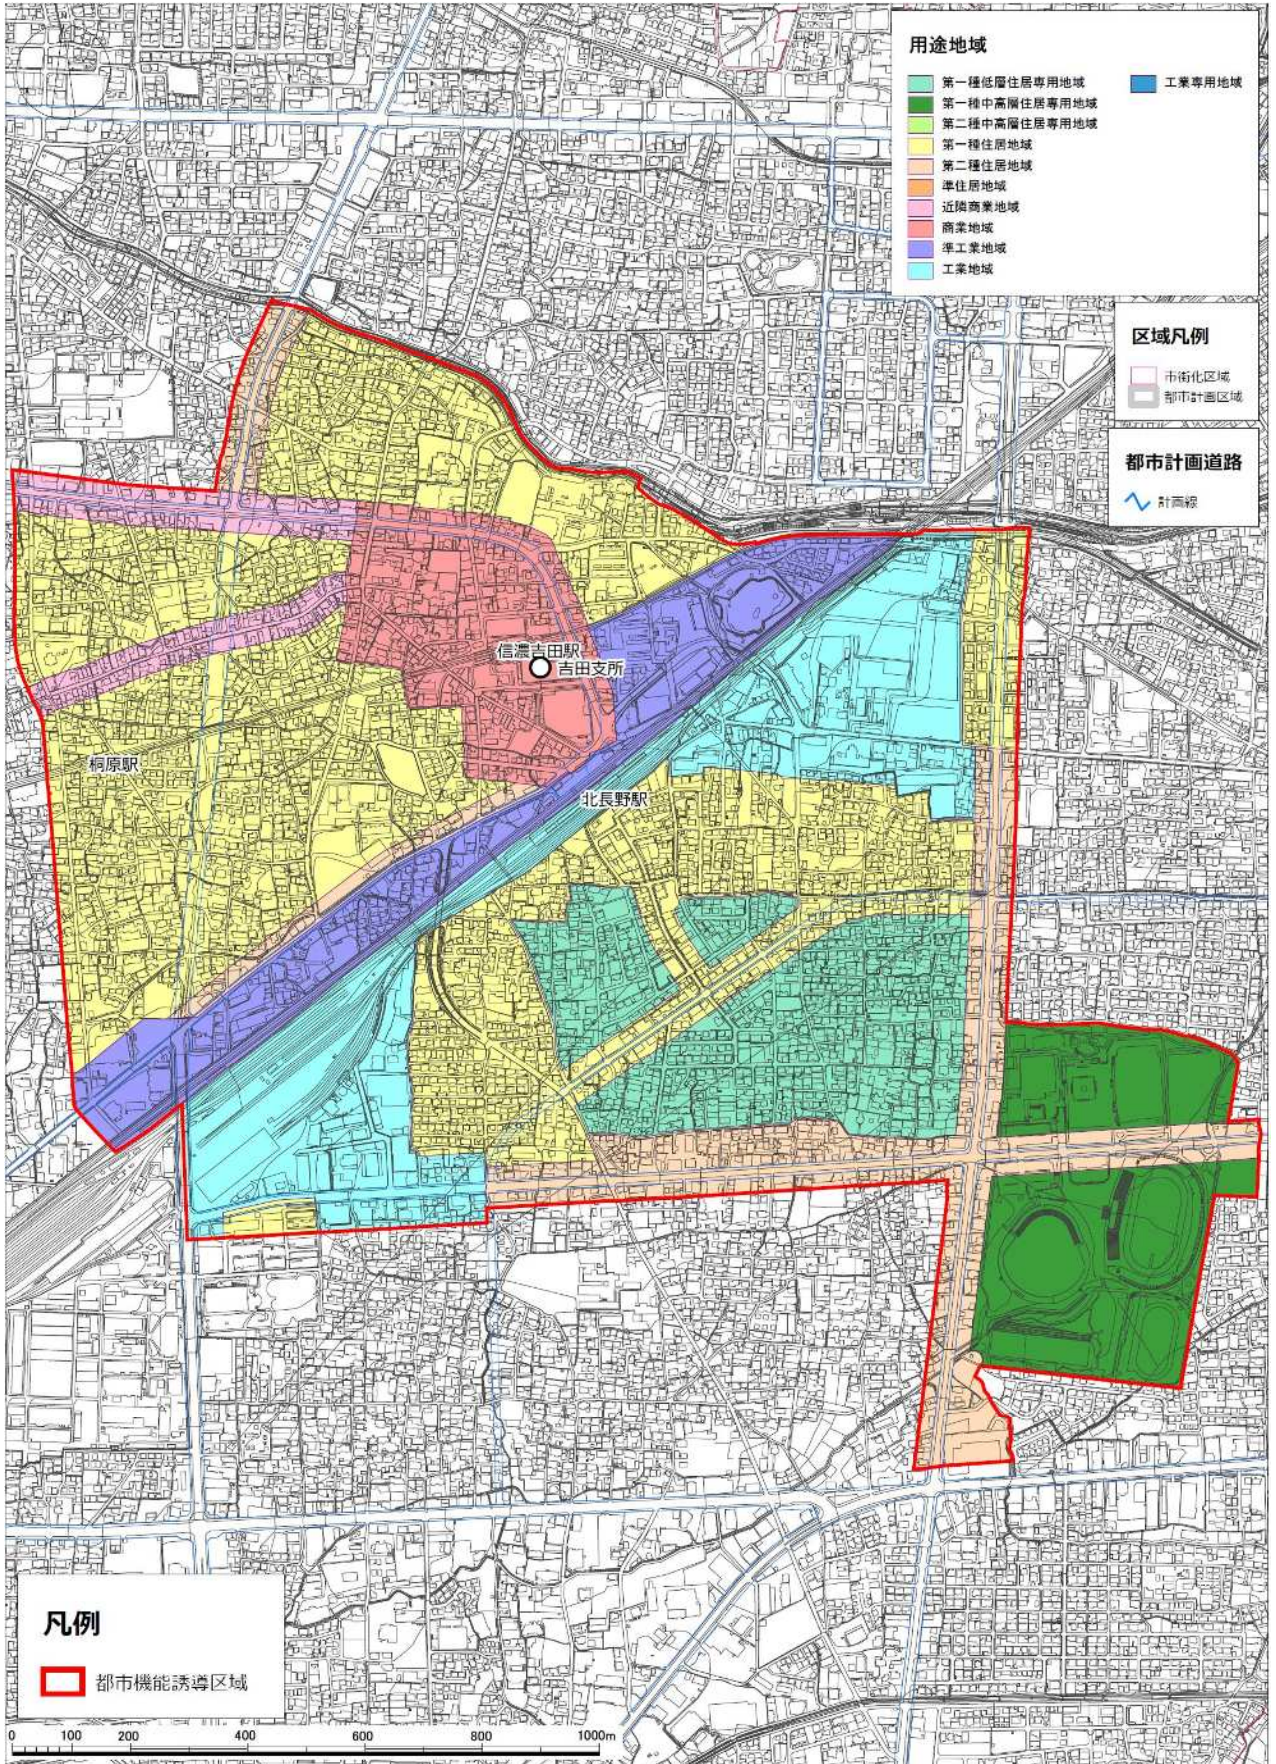

■長野都市機能誘導区域（741.5ha※）詳細図

※GIS上で計測した区域の面積（実測値とは異なる可能性がある）

■篠ノ井都市機能誘導区域（270.3ha※）詳細図

※GIS上で計測した区域の面積（実測値とは異なる可能性がある）

■松代都市機能誘導区域（164.0ha※）詳細図

※GIS上で計測した区域の面積（実測値とは異なる可能性がある）

■北長野都市機能誘導区域（235.6ha※）詳細図

※GIS上で計測した区域の面積（実測値とは異なる可能性がある）