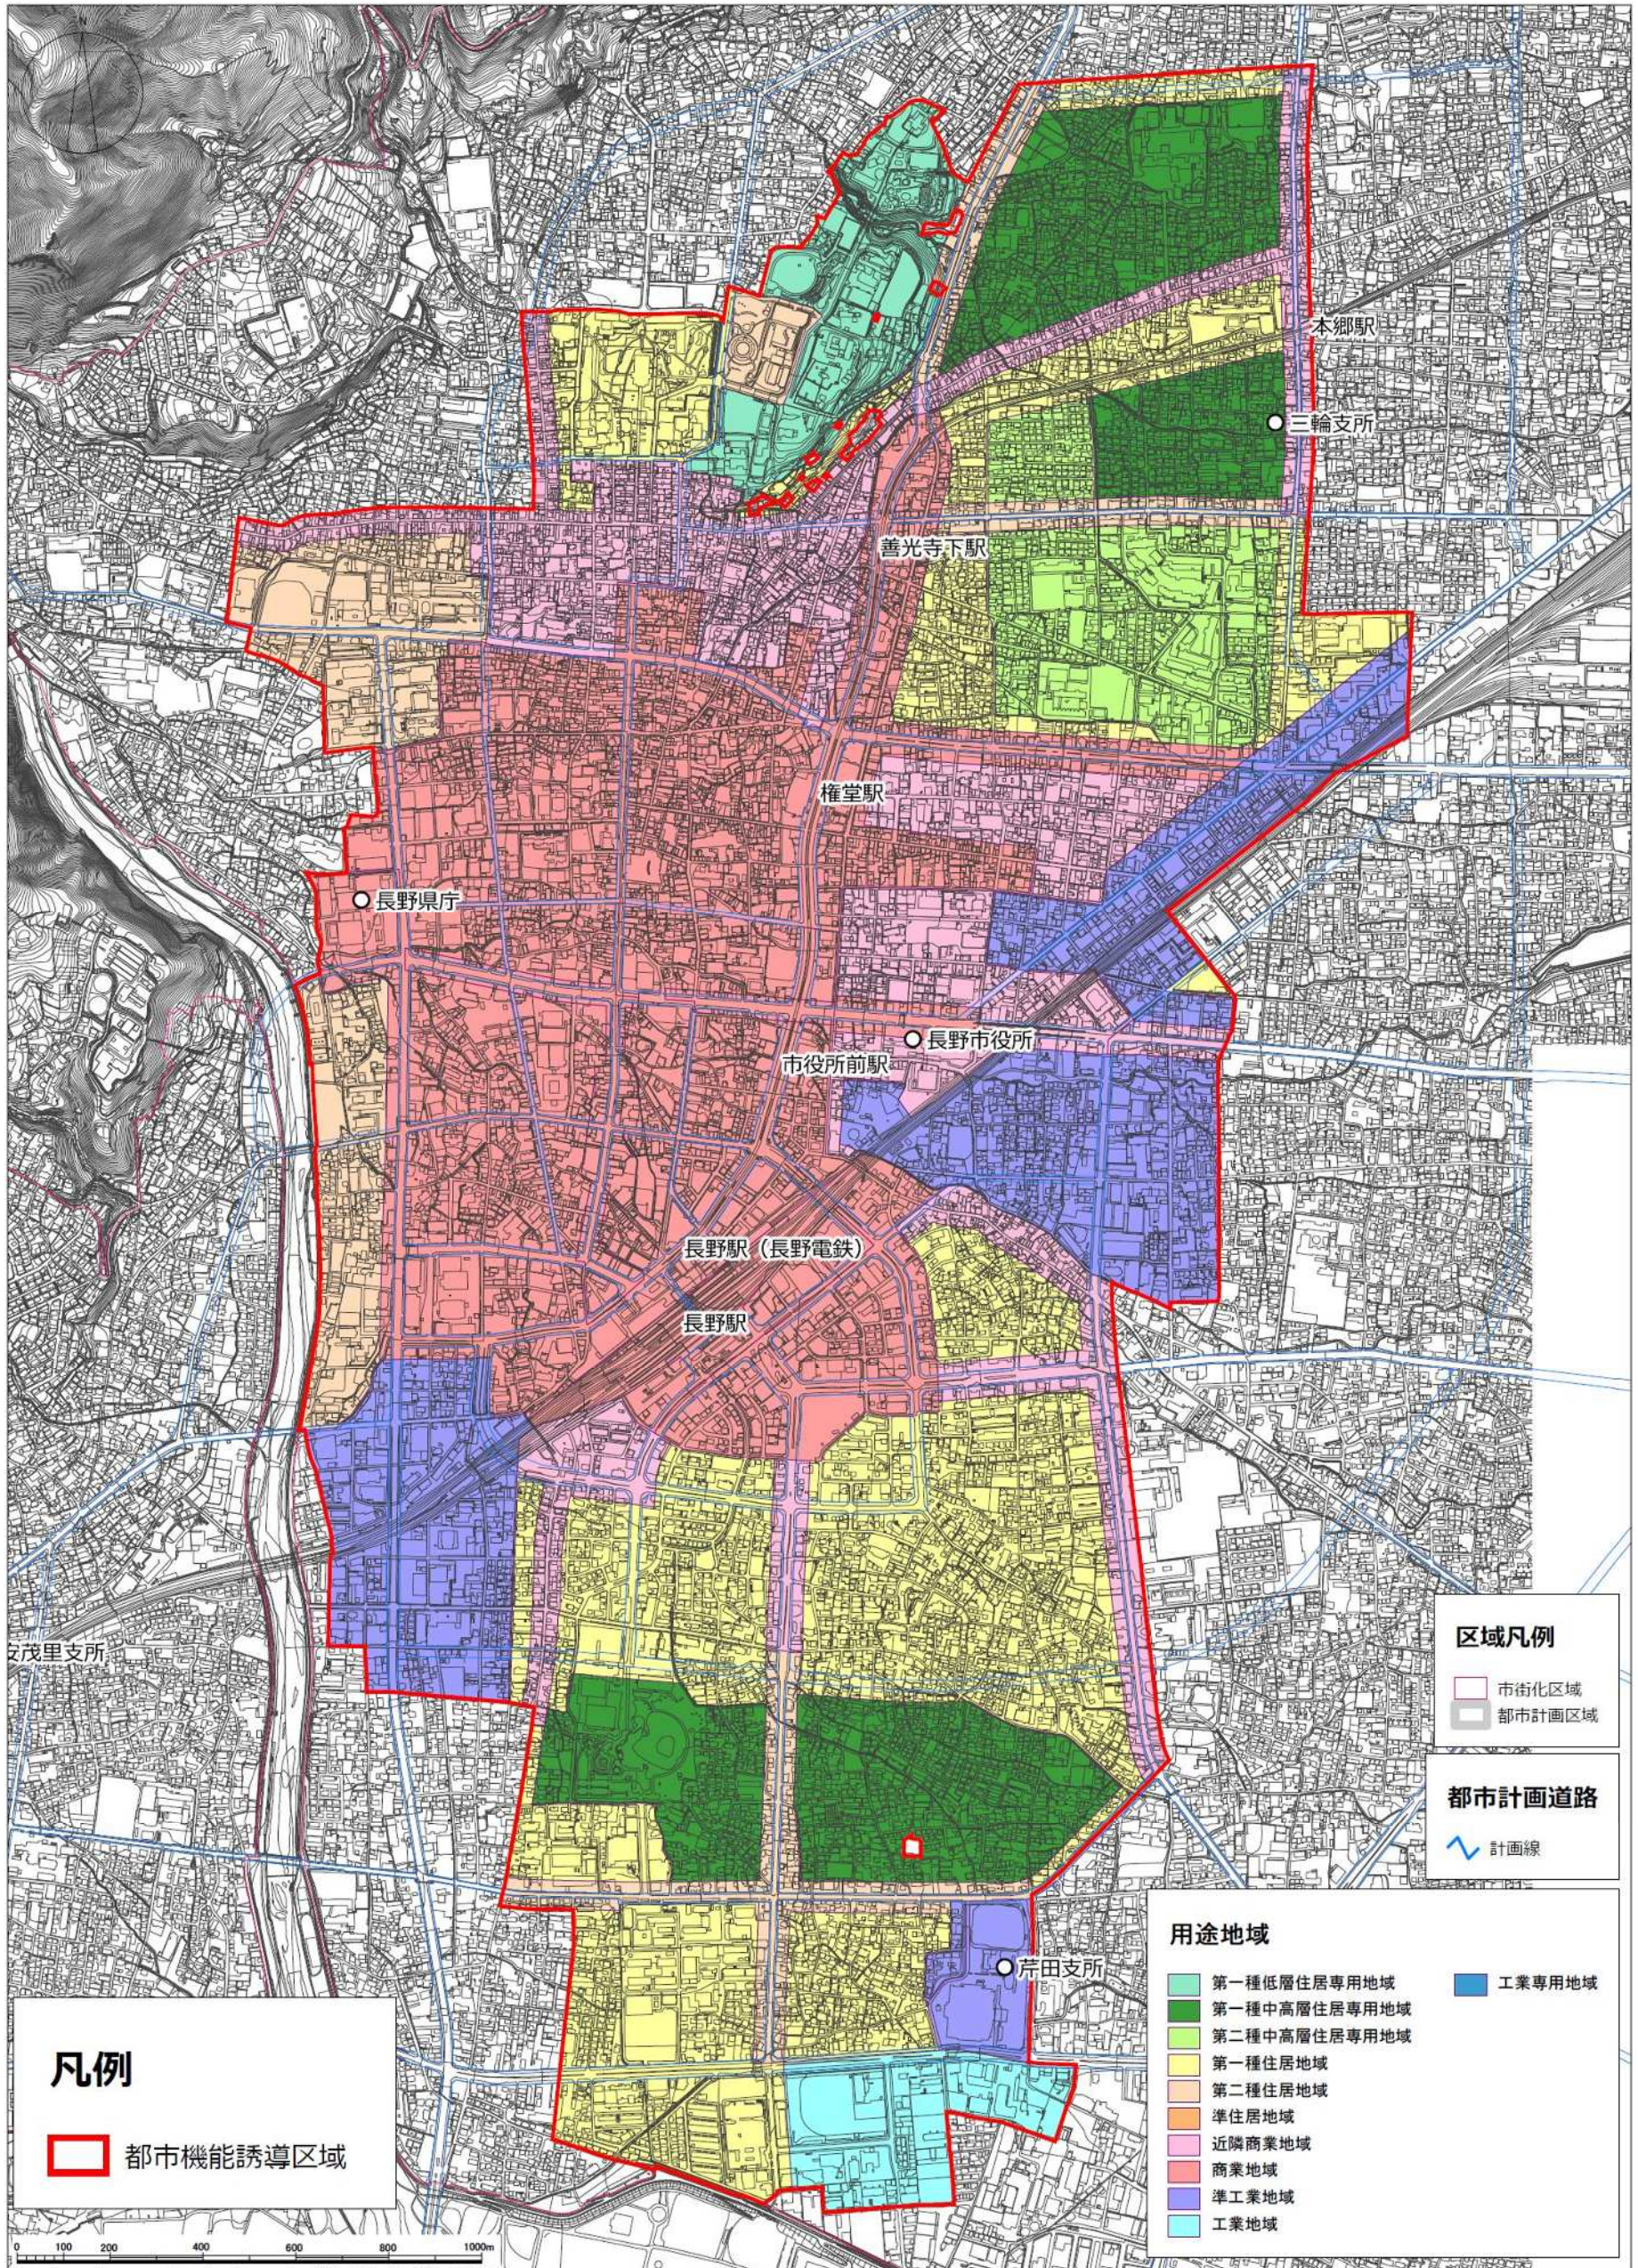

■長野都市機能誘導区域（741.5ha※）詳細図

※GIS上で計測した区域の面積（実測値とは異なる可能性がある）

■篠ノ井都市機能誘導区域（270.3ha※）詳細図

※GIS上で計測した区域の面積（実測値とは異なる可能性がある）

■松代都市機能誘導区域（164.0ha※）詳細図

※GIS上で計測した区域の面積（実測値とは異なる可能性がある）

■北長野都市機能誘導区域（235.6ha※）詳細図

※GIS上で計測した区域の面積（実測値とは異なる可能性がある）