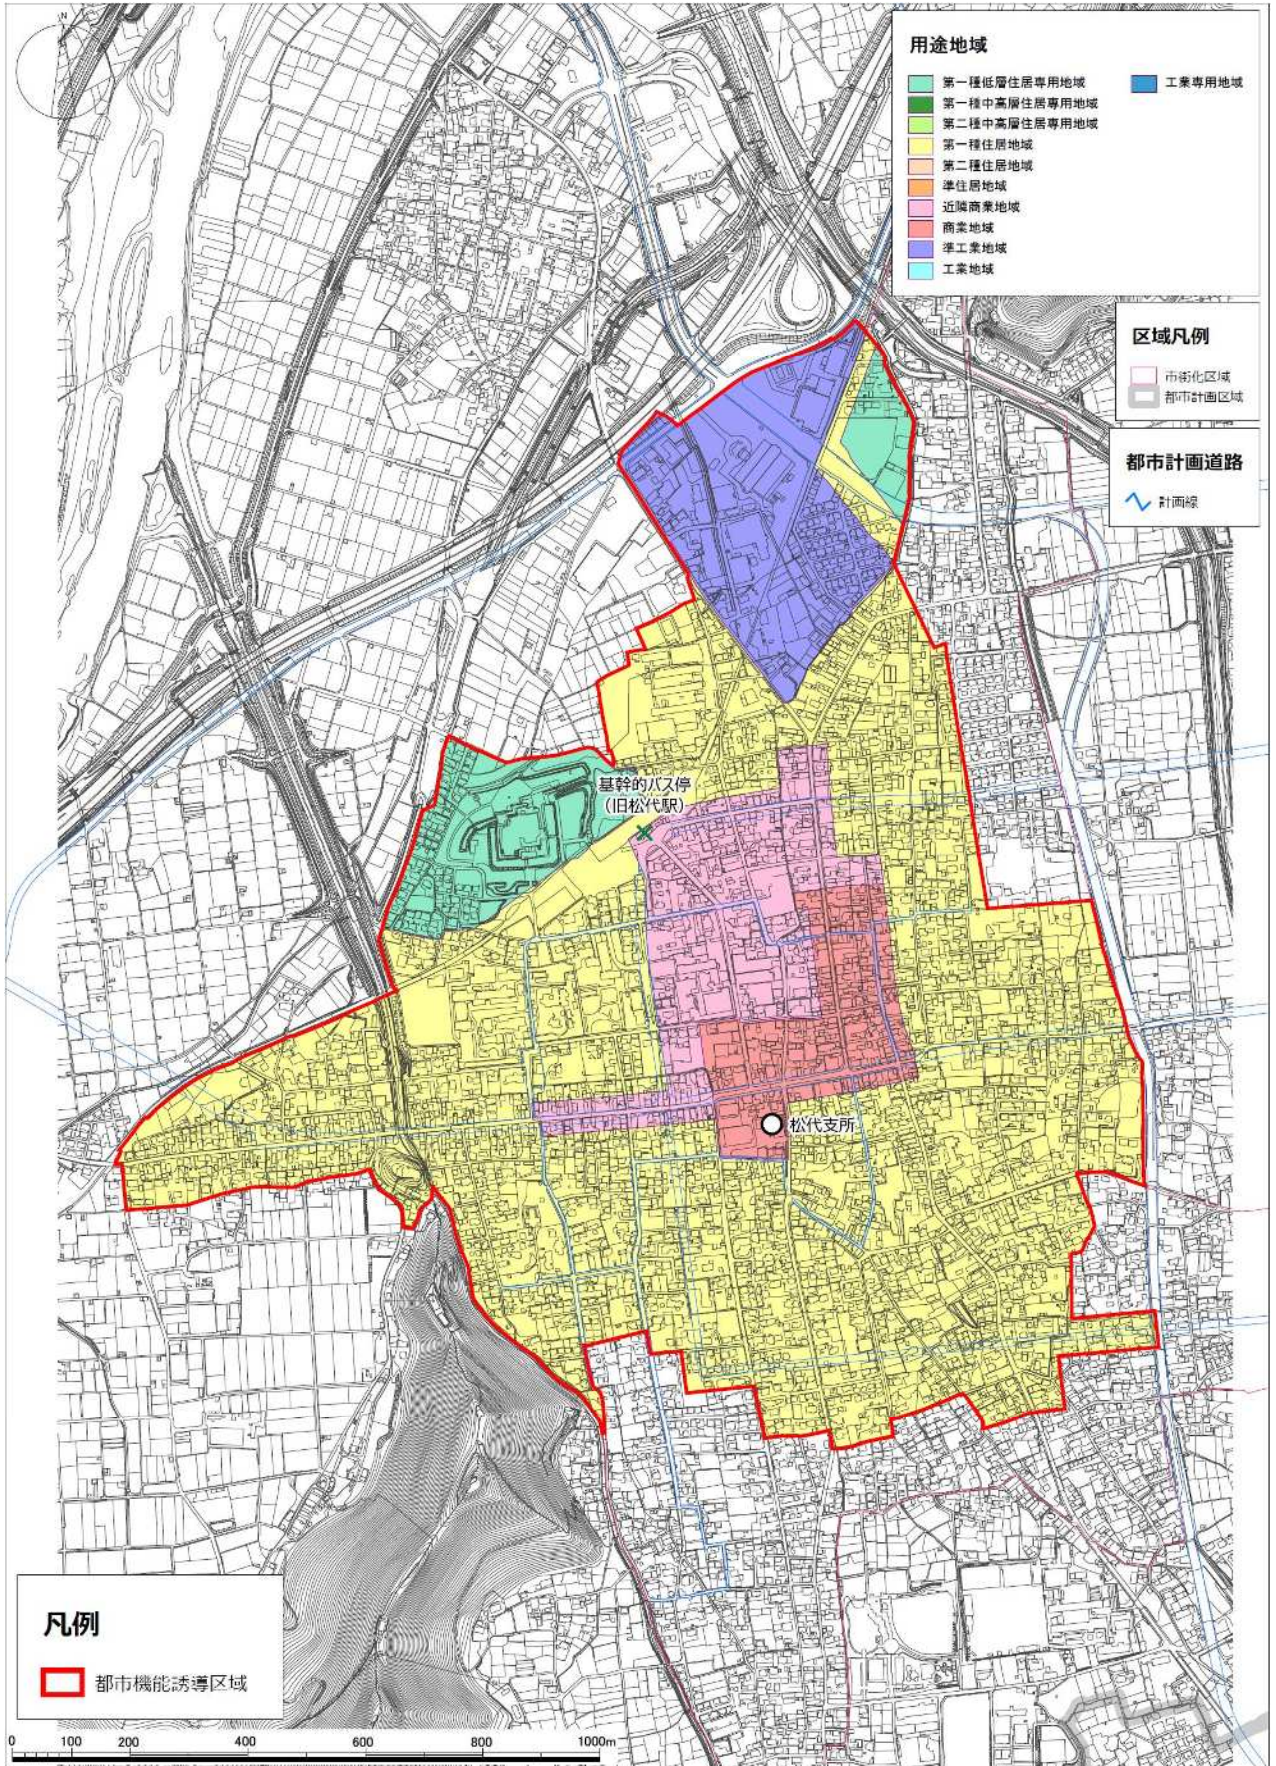

■長野都市機能誘導区域（741.5ha※）詳細図

※GIS上で計測した区域の面積（実測値とは異なる可能性がある）

■篠ノ井都市機能誘導区域（270.3ha※）詳細図

※GIS上で計測した区域の面積（実測値とは異なる可能性がある）

■松代都市機能誘導区域（164.0ha※）詳細図

※GIS上で計測した区域の面積（実測値とは異なる可能性がある）

■北長野都市機能誘導区域（235.6ha※）詳細図

※GIS上で計測した区域の面積（実測値とは異なる可能性がある）