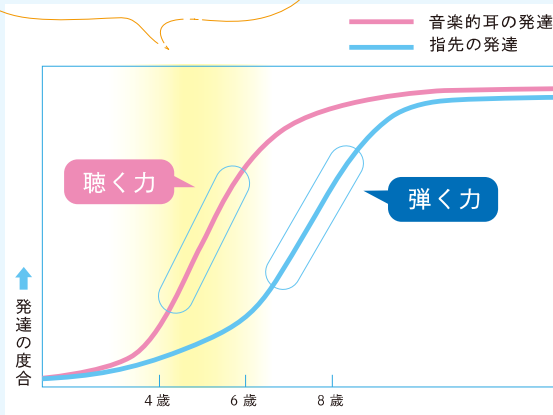

ヤマハ音楽教室

音楽を通して“こころ”を育てます。音を楽しむ、感じとる、
そして自分の音で表現する、それがヤマハの音育です。

初めての習い事、生の音楽を親子一緒に楽しみませんか？

1歳児からの
らっきークラス

五感を通して感受性を育みます

保護者と一緒に生の音楽をゆったり味わいます

2歳児からの
ぷっぷるクラス

全身で音楽を感じます

身体いっぱい音楽をあびます

「音楽ってたのしい！」を味わう時間です

3歳児からの
おんがく
なかよしコース

想像したりイメージを広げることが大好きな3歳

「きいて」「うたって」「リズムにのって」豊かな表現力が自然と身につきます。

4・5歳児
年中 年長
幼児科コース

耳の力がいちじるしく伸びる時期。

そして自分の音で曲を弾いていきます

耳で聞き、感動したところを、表現したいと意欲が湧いてくるようになります。

言葉を覚えるのと同じように、
ドレミを覚える。

聴く力が発達し、“まねをすること”が上手にできるようになる
幼児期は、言葉を覚える能力が一気に高まる時期。音楽も同じ
です。この時期を逃さずに、無理なく楽しく、音楽をたくさん
吸収させてあげてください。

すべての演奏表現の基礎となる
音感が育つ時期です。

この時期にたくさんの音楽を耳から体験することで豊かな音感
が育まれます。音感とはドレミ、拍子、リズム、強弱、調など、
音楽を形づくるさまざまな要素を聴きとる力、音楽の基礎とな
る力です。

人間の聴力は
4・5歳で伸びている

ご興味をお持ちになったら
こちらまで

YAMAHA
ヒオキ楽器

026-227-9770

長野センター
長野市南石堂町 1282-12

長野南センター
長野市青木島町 1-21-11

中野センター
中野市三好町 1-947-8

長野北センター
長野市稲田 3-22-14

川中島センターセンター (パシオス&ダイソー 3F)
長野市川中島 475

千曲センター
千曲市粟佐 1537

ユニスタイル長野東センター
長野市南高田 2-12-2