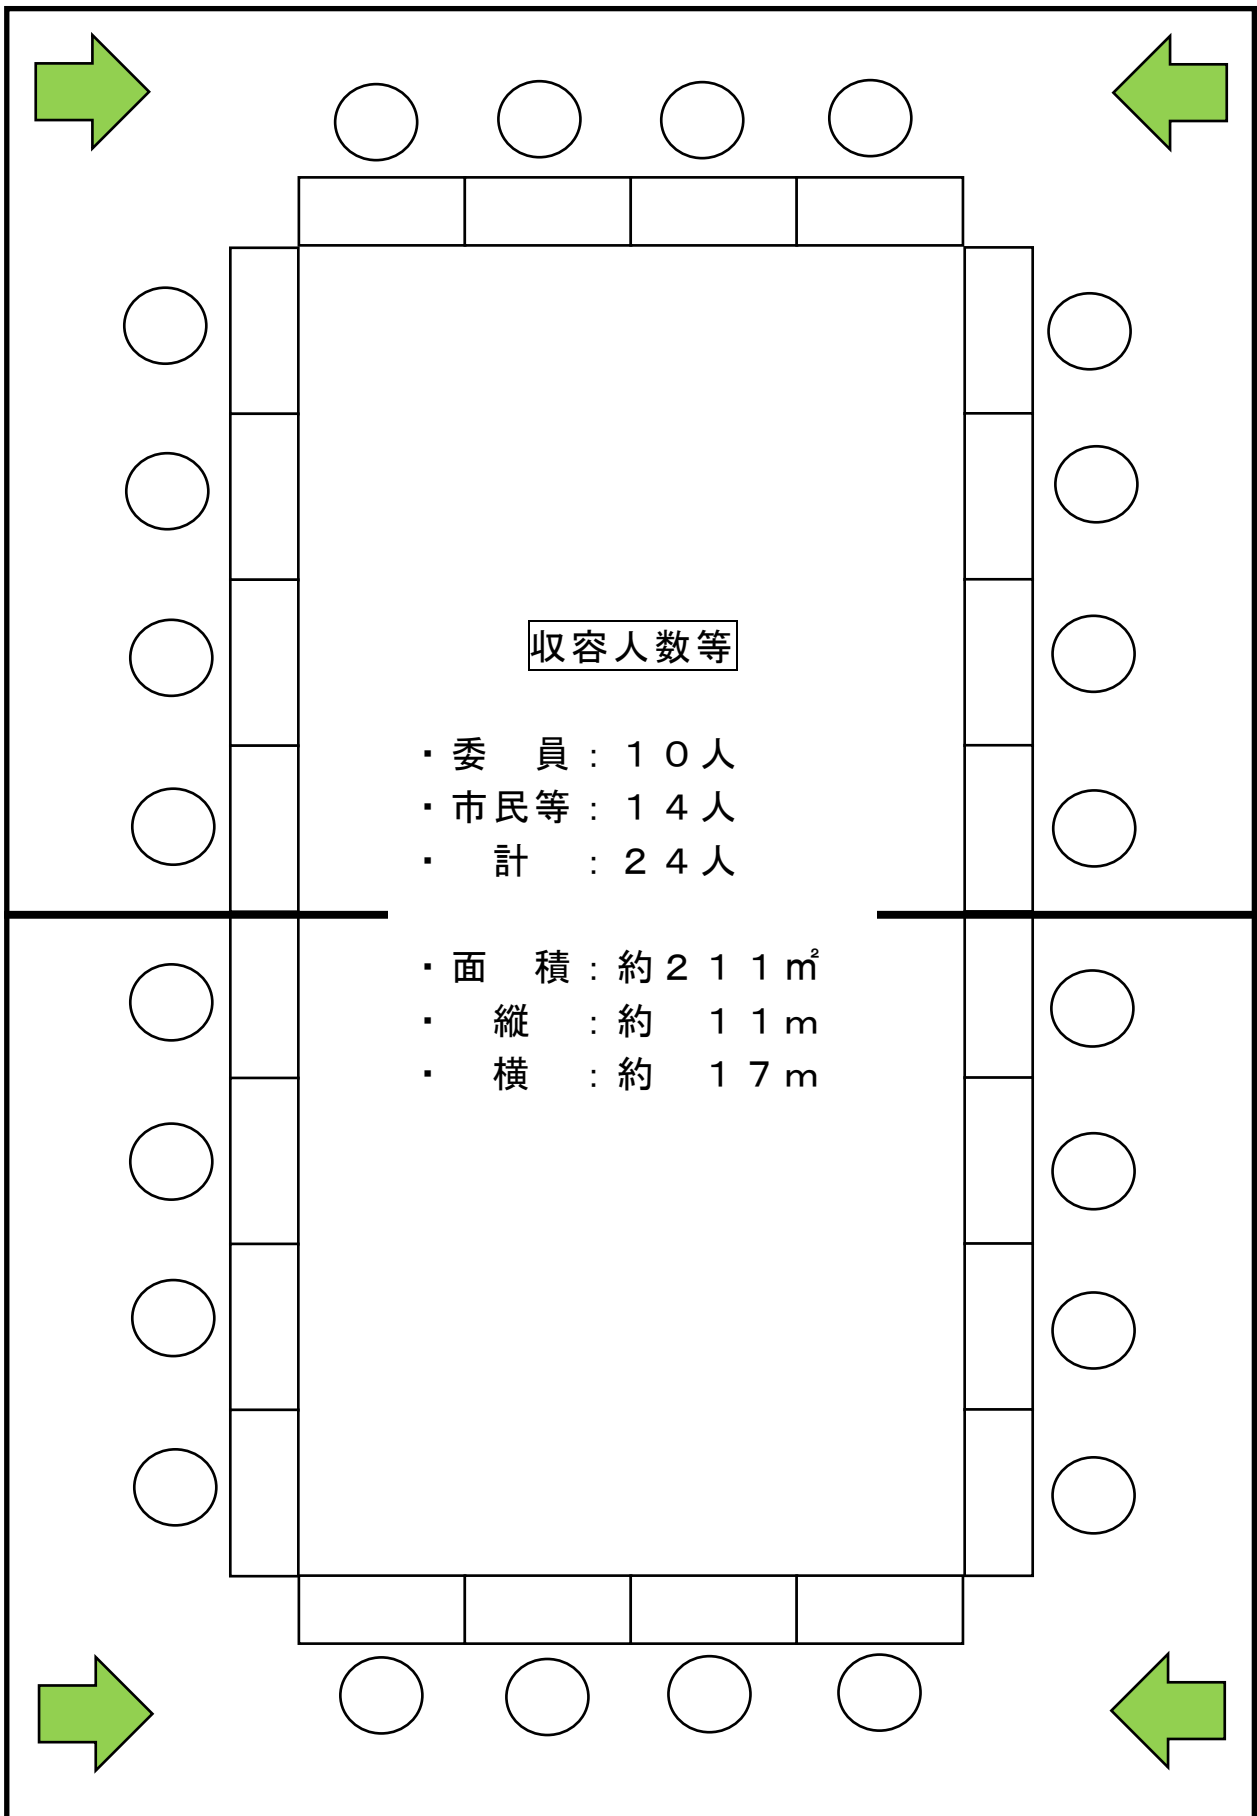

第一・二委員会室 レイアウト (案)

市民交流スペース レイアウト (案)

北側出入口

通路

収容人数等

- ・ 委 員 : 10人
- ・ 市民等 : 6人
- ・ 計 : 16人

- ・ 面 積 : 約 140 m²
- ・ 縦 : 約 13 m
- ・ 横 : 約 10 m

通路

正面口