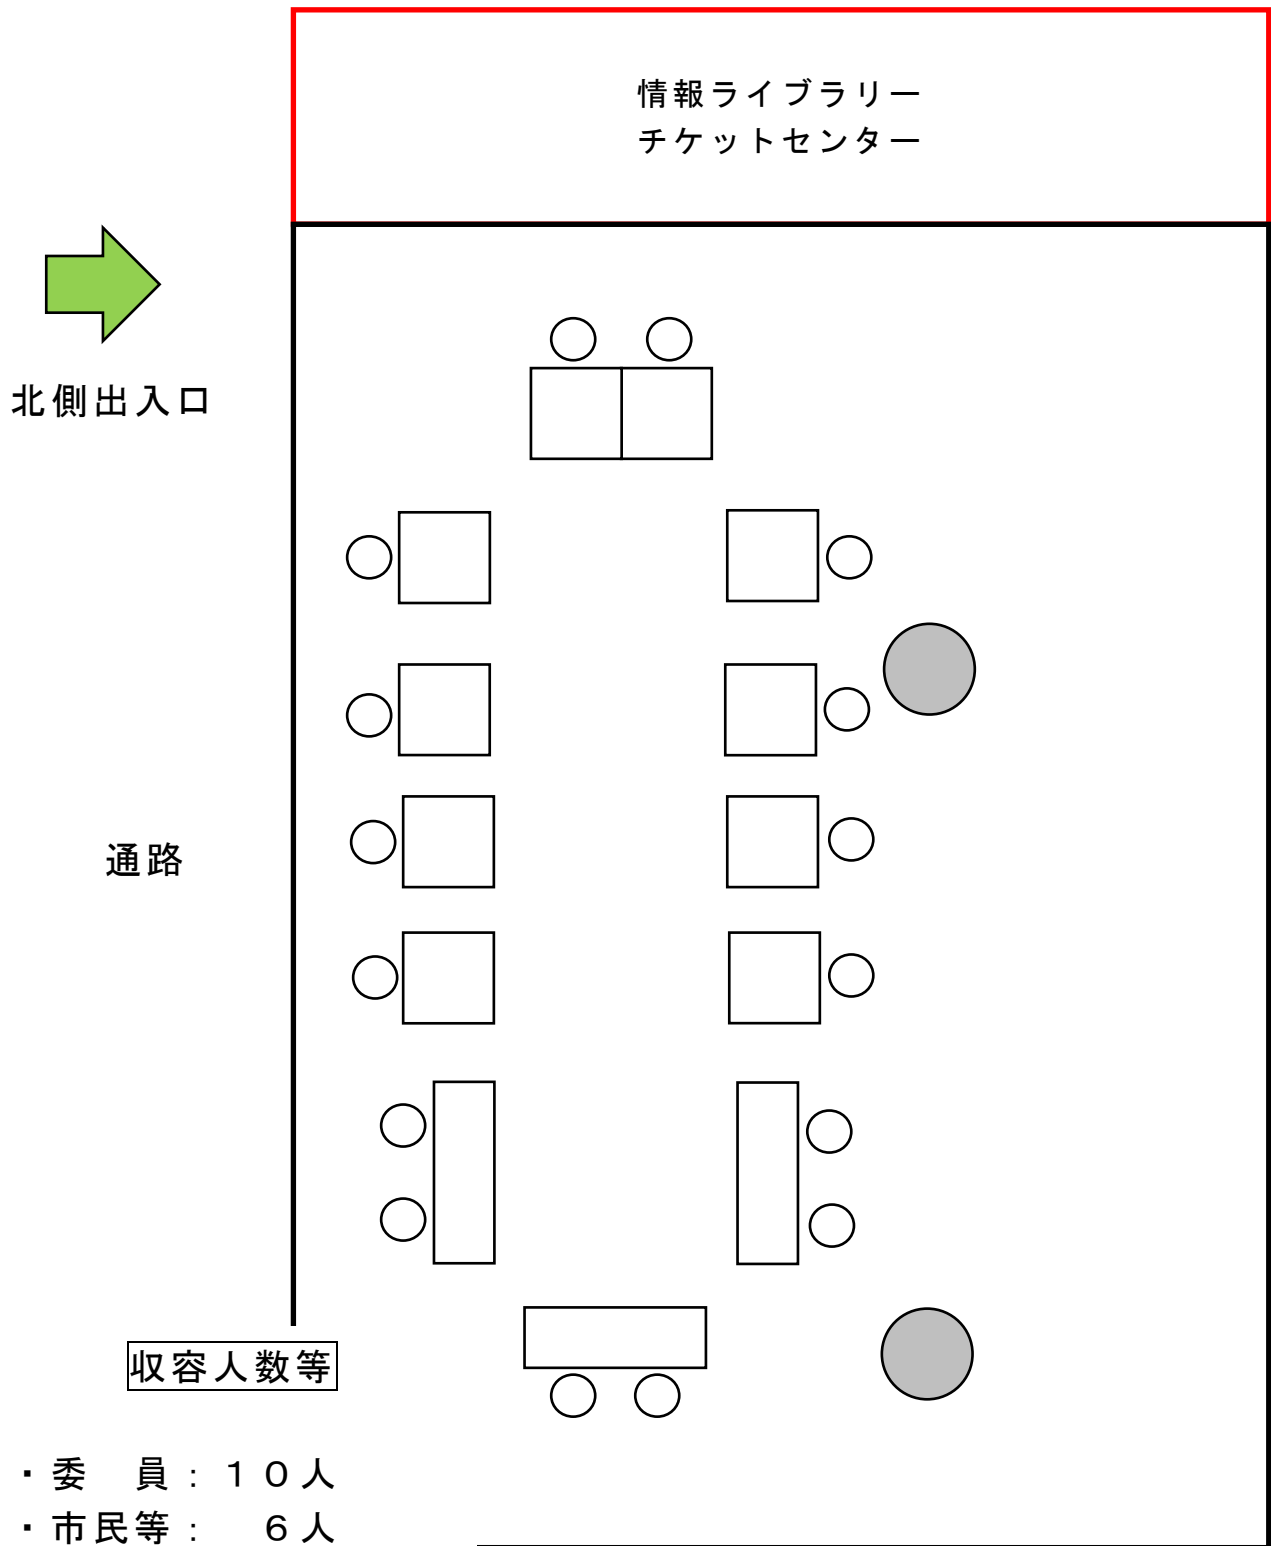

第一・二委員会室 レイアウト (案)

市民交流スペース レイアウト (案)

北側出入口

通路

収容人数等

- ・ 委 員 : 10人
- ・ 市民等 : 6人
- ・ 計 : 16人

- ・ 面 積 : 約 140 m²
- ・ 縦 : 約 13 m
- ・ 横 : 約 10 m

通路

正面口