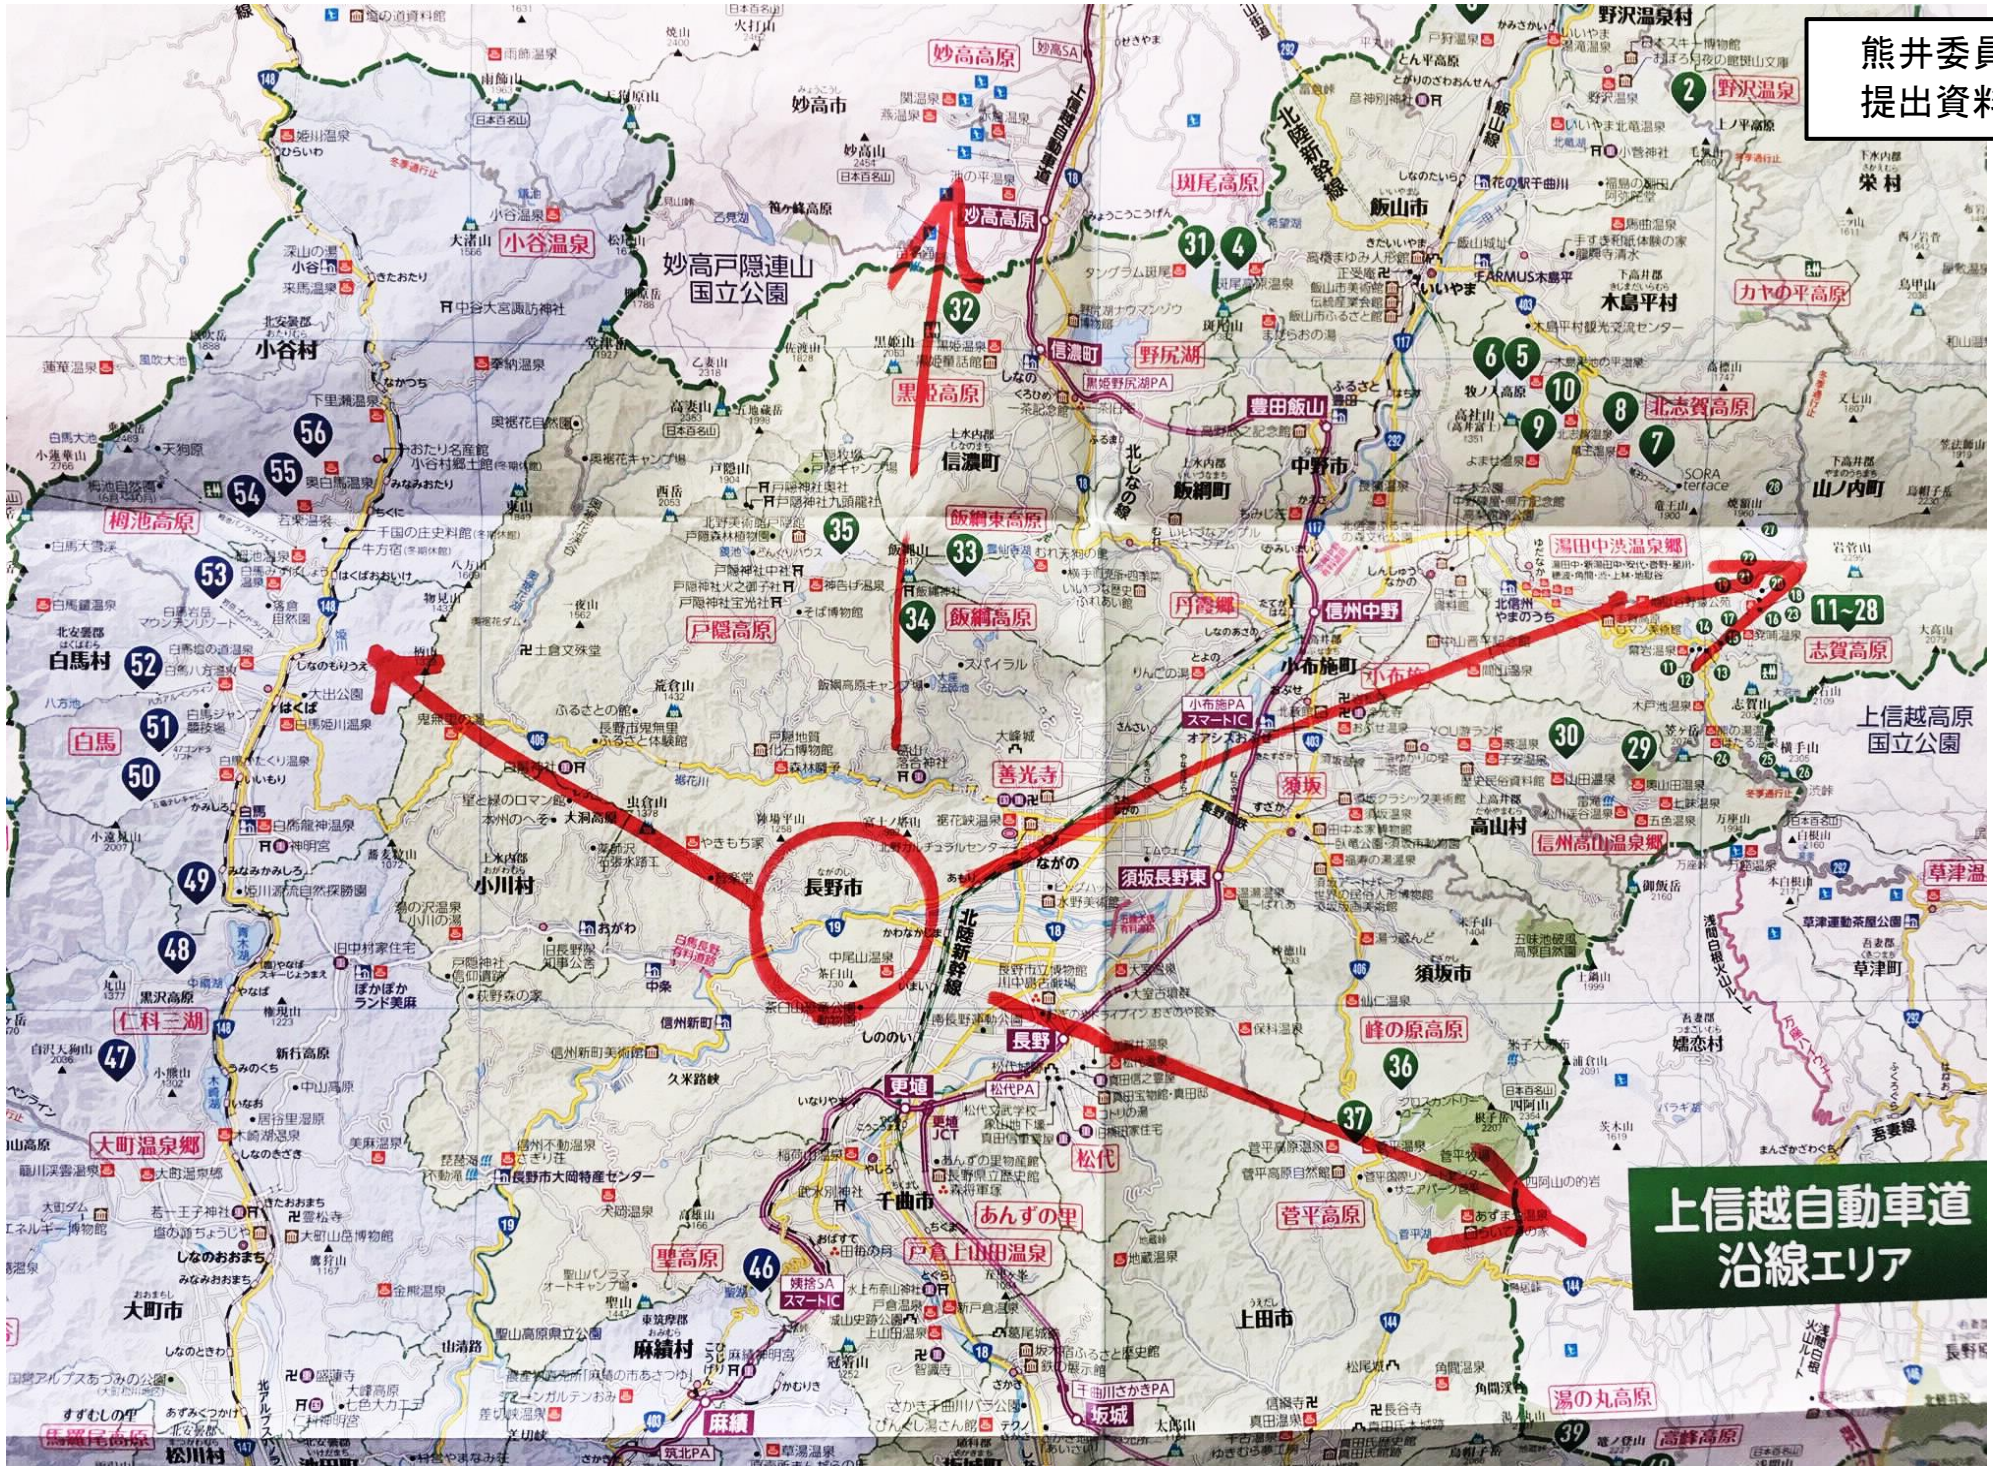

熊井委員
提出資料

上信越自動車道
沿線エリア