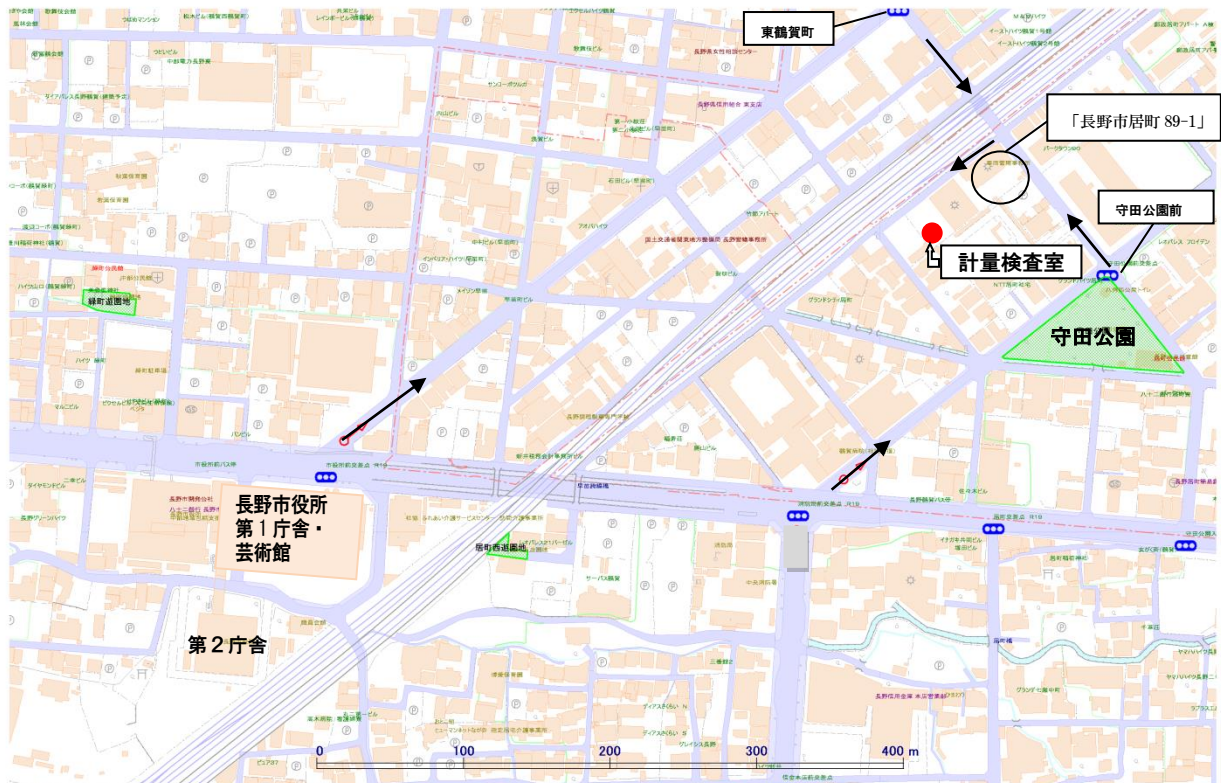

(新) 長野市計量検査室案内図

平成28年4月1日から

道が非常に狭くなっているため、→の道順を参考にお越しくさせていただきますよう、ご協力をお願いします。

※カーナビやインターネットで場所を検索する際は、「長野市居町 89-1」と入力してください。そこから線路に沿って長野駅方面(南西)へ約30メートルのところにあります。砂利の敷地にあるプレハブ小屋が計量検査室です。