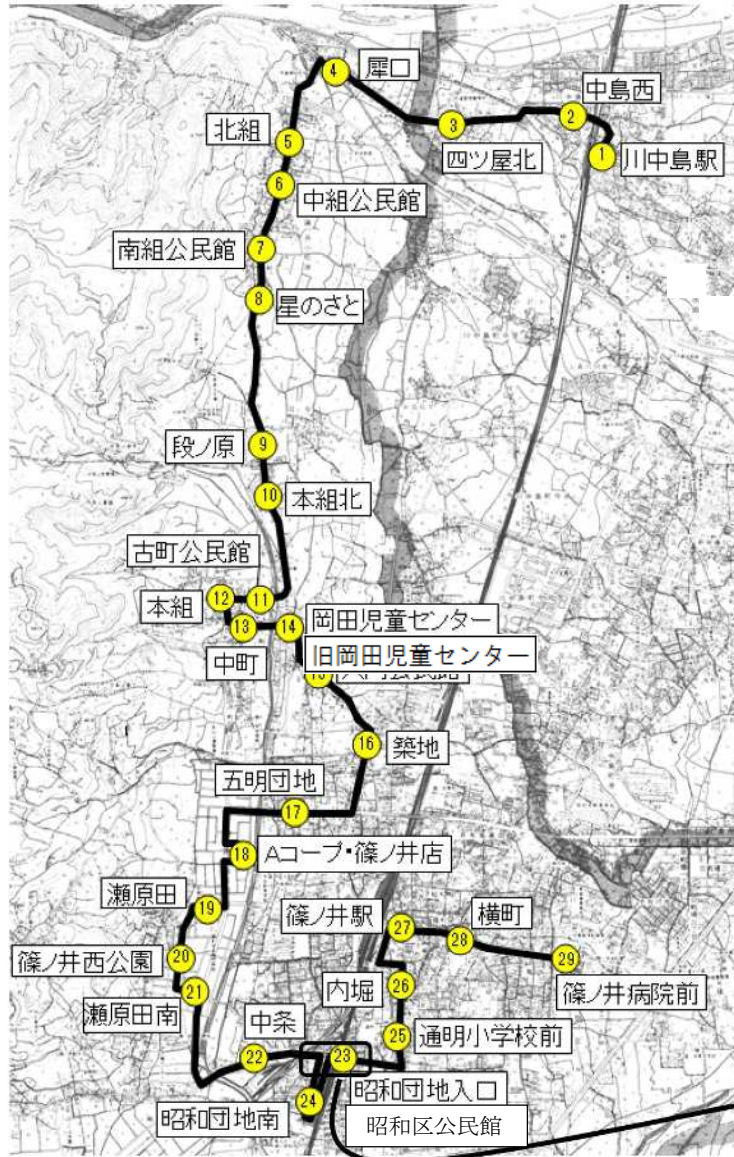

○ご利用上のご注意

- ①おでかけパスポートを見せて現金で支払うことはできません。必ずチャージが必要となります。
- ②おでかけパスポートを忘れた場合は、通常運賃での支払いとなります。
- ③チャージは1,000円単位となります。車内ではおつりができませんのでご注意ください。
- ④通常運賃の場合は、引き続き、現金での支払いもできます。

篠ノ井共和線 運行ルート・停留所

番号	停留所名	位置の詳細
1	川中島駅	川中島駅駐輪場前のバス乗り場
2	中島西	小串商店様の東側付近
3	四ツ屋北	小市橋南交差点から約120m東
4	犀口	ビューティサロンさかい様前付近
5	北組	元ヤマザキショップゆもと様前付近
8	星のさと	駐車場内
9	段ノ原	駐在所から約80m北
10	本組北	共和国協様の南端付近
12	本組	古町公民館から約220m西、突き当り付近
13	中町	吉澤食品様から約30m西
16	築地	さかた歯科医院様前付近
17	五明団地	五明団地遊園地北側付近
18	Aコープ・篠ノ井店	Aコープ・篠ノ井店様南側入口付近
19	瀬原田	瀬原田公民館の北側付近
20	篠ノ井西公園	公園駐車場入口付近
21	瀬原田南	篠ノ井西小学校北東の信号から約70m西
26	内堀	乗合タクシー横田塩崎線と同じ場所
27	篠ノ井駅	

【お問い合わせ】

アルピコタクシー株式会社 電話 026-283-8800 長野市交通政策課 電話 026-224-5012

裏面もご覧ください

乗合タクシー「篠ノ井共和線」時刻表

番号	停留所名	篠ノ井病院前行き				
1	川中島駅	7:50	9:10	10:35	13:00	14:50
2	中島西	7:51	9:11	10:36	13:01	14:51
3	四ツ屋北	7:52	9:12	10:37	13:02	14:52
4	犀口	7:53	9:13	10:38	13:03	14:53
5	北組	7:54	9:14	10:39	13:04	14:54
6	中組公民館	7:55	9:15	10:40	13:05	14:55
7	南組公民館	7:55	9:15	10:40	13:05	14:55
8	星のさと	7:56	9:16	10:41	13:06	14:56
9	段ノ原	7:58	9:18	10:43	13:08	14:58
10	本組北	7:58	9:18	10:43	13:08	14:58
11	古町公民館	7:59	9:19	10:44	13:09	14:59
12	本組	8:00	9:20	10:45	13:10	15:00
13	中町	8:01	9:21	10:46	13:11	15:01
14	旧岡田児童センター	8:02	9:22	10:47	13:12	15:02
15	大門公民館	8:03	9:23	10:48	13:13	15:03
16	築地	8:05	9:25	10:50	13:15	15:05
17	五明団地	8:07	9:27	10:52	13:17	15:07
18	Aコープ・篠ノ井店	8:08	9:28	10:53	13:18	15:08
19	瀬原田	8:09	9:29	10:54	13:19	15:09
20	篠ノ井西公園	8:09	9:29	10:54	13:19	15:09
21	瀬原田南	8:10	9:30	10:55	13:20	15:10
22	中条	8:12	9:32	10:57	13:22	15:12
23	昭和区公民館	8:13	9:33	10:58	13:23	15:13
24	昭和団地南	8:14	9:34	10:59	13:24	15:14
25	通明小学校前	8:16	9:36	11:01	13:26	15:16
26	内堀	8:16	9:36	11:01	13:26	15:16
27	篠ノ井駅	8:17	9:37	11:02	13:27	15:17
28	横町	8:18	9:38	11:03	13:28	15:18
29	篠ノ井病院前	8:22	9:42	11:07	13:32	15:22

【運行日】火・金曜日(祝休日、お盆(8/13~16)、年末年始(12/29~1/3)は運休)