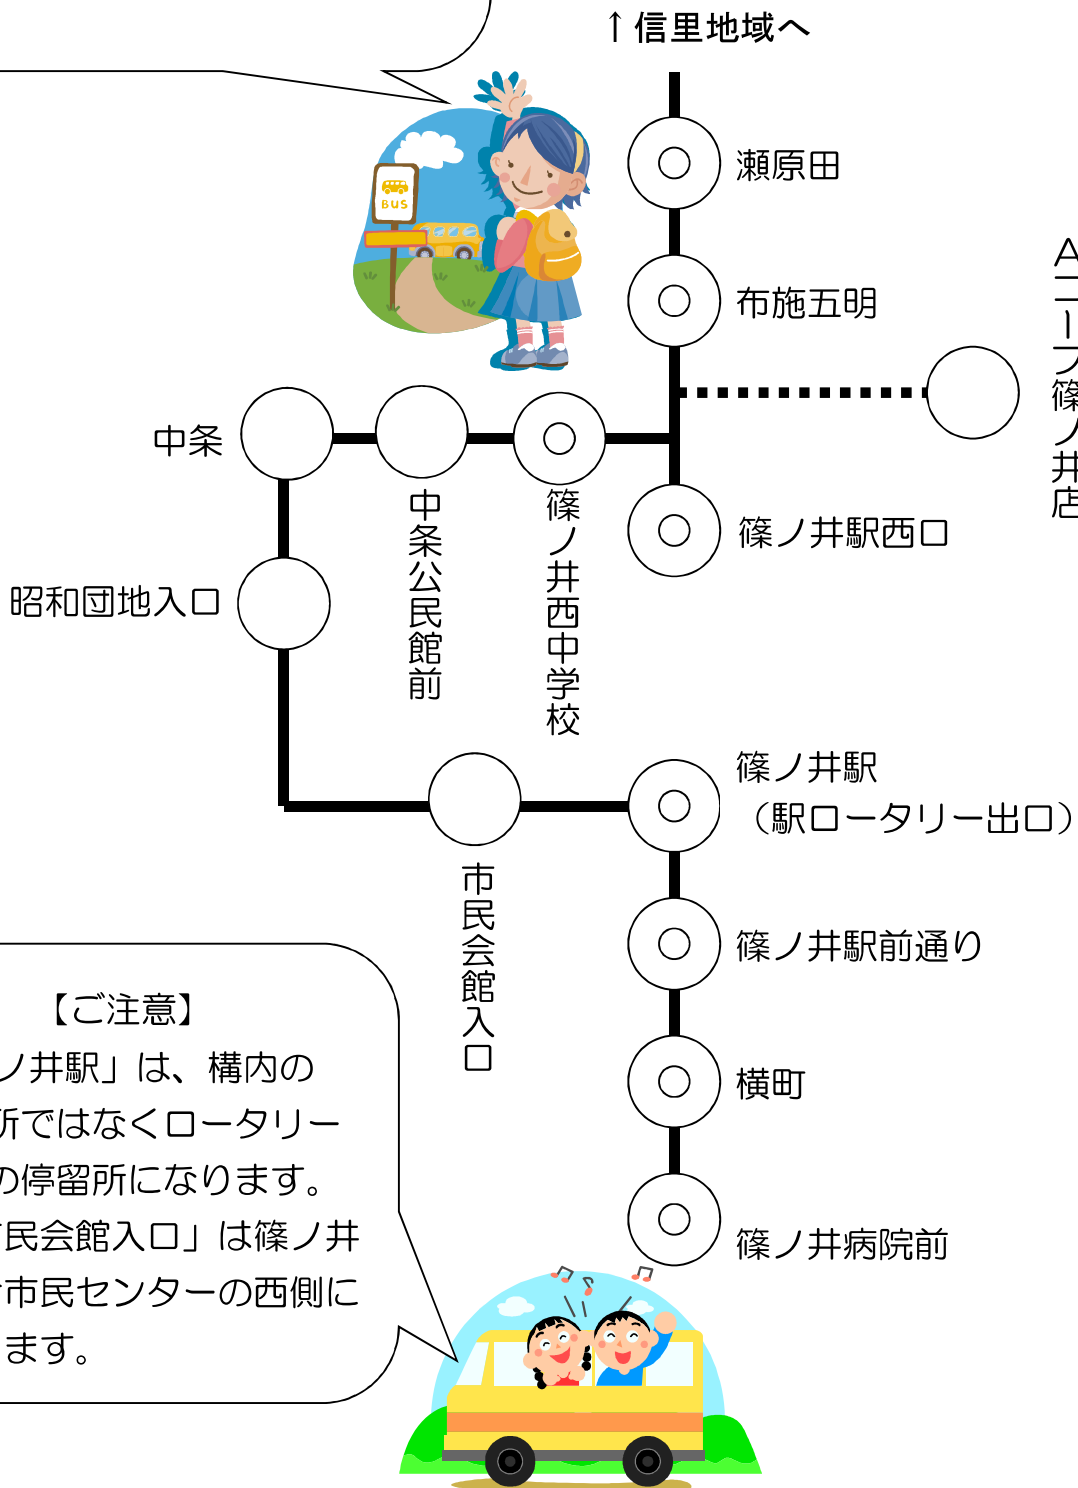

乗合タクシー専用停留所

スクールバス路線

乗合タクシー専用路線

【ご注意】

- 「篠ノ井駅」は、構内の停留所ではなくロータリー出口の停留所になります。
- 「市民会館入口」は篠ノ井総合市民センターの西側になります。

■秋古→篠ノ井

便番号 便名	夏冬同時刻				
	3 スクール3号	4 乗合タクシー	6 乗合タクシー	8 乗合タクシー	11 スクール5号
秋古公民館前	7:37				17:00
仁上	//				//
飯森口	//				//
消防団詰所前	//	おおむね	おおむね	おおむね	//
村山	7:42	9:00	12:00	15:00	17:04
村山上平	//				//
粒良田	7:44				17:05
瀬成	7:45				17:06
若林	7:47				17:07
若林上村	//				//
大久保	//				//
夜交	//	おおむね	おおむね	おおむね	//
遊谷東	//	9:10	12:10	15:10	//
遊谷	7:49				17:08
遊谷公民館西	//				//
遊谷入口	7:50				17:09
山布施北	//				//
山布施	7:52	おおむね	おおむね	おおむね	17:11
宮平口	7:53	9:20	12:20	15:20	17:12
宮平公民館	//				//
青池下	7:56				17:15
青池公民館前	//				//
青池(小学校)	8:00				17:17
笹鍋	//				//
十二	//				//
十二公民館	8:10	おおむね	おおむね	おおむね	//
上手	//	9:30	12:30	15:30	//
有旅上	8:14				//
有旅	8:15				17:18
有旅高札場前	//				//
有旅芝組	//				//
有旅入口	8:18				17:19
茶臼山動物園	8:20				17:20
犬石	8:29				//
犬石下組	//	おおむね	おおむね	おおむね	//
犬石口	8:33	9:40	12:40	15:40	17:21
柳沢上	8:33				17:22
柳沢	8:34				17:23
柳沢下	8:34				17:24
山新田口	8:35				17:25
瀬原田	8:37				17:26
Aコープ篠ノ井店	//				//
布施五明	8:38	おおむね	おおむね	おおむね	17:27
篠ノ井西中学校	8:41	9:45	12:45	15:45	//
篠ノ井駅西口	8:44				17:35
中条公民館前	//				—
中条	//				—
昭和団地入口	//				—
市民会館入口	8:52	9:53	12:53	15:53	—
篠ノ井駅	8:53	9:55	12:55	15:55	—
篠ノ井駅前通り	8:54	9:56	12:56	15:56	—
横町	8:55	9:57	12:57	15:57	—
篠ノ井病院前	8:57	10:00	13:00	16:00	—