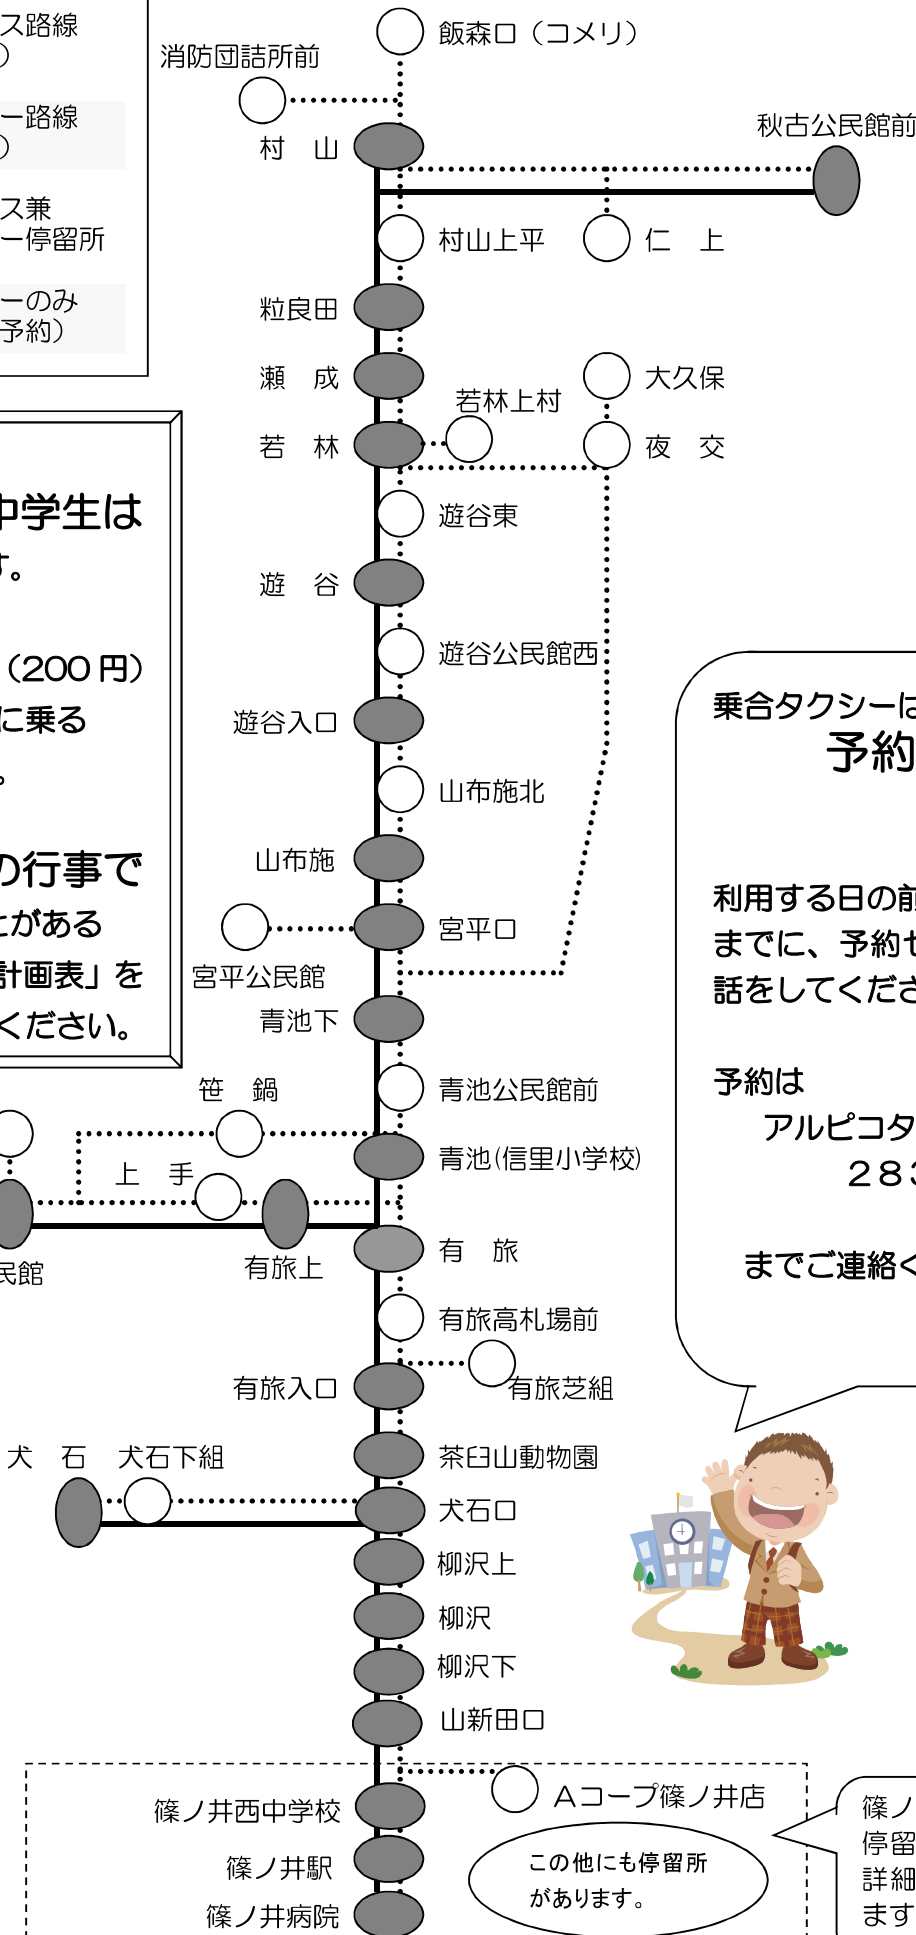

○スクールバスは、
通学する小中学生は無料で乗れます。

○一般の方も料金(200円)を支払えば一緒に乗ることができます。

○ただし、**学校の行事で運休**となることがあるので「年間運行計画表」を確認してご利用ください。

乗合タクシーは**予約制**です。

利用する日の前日午後5時までに、予約センターに電話をしてください。

予約は
アルピコタクシー(株)
283-8800
までご連絡ください。

篠ノ井西中学校
篠ノ井駅
篠ノ井病院