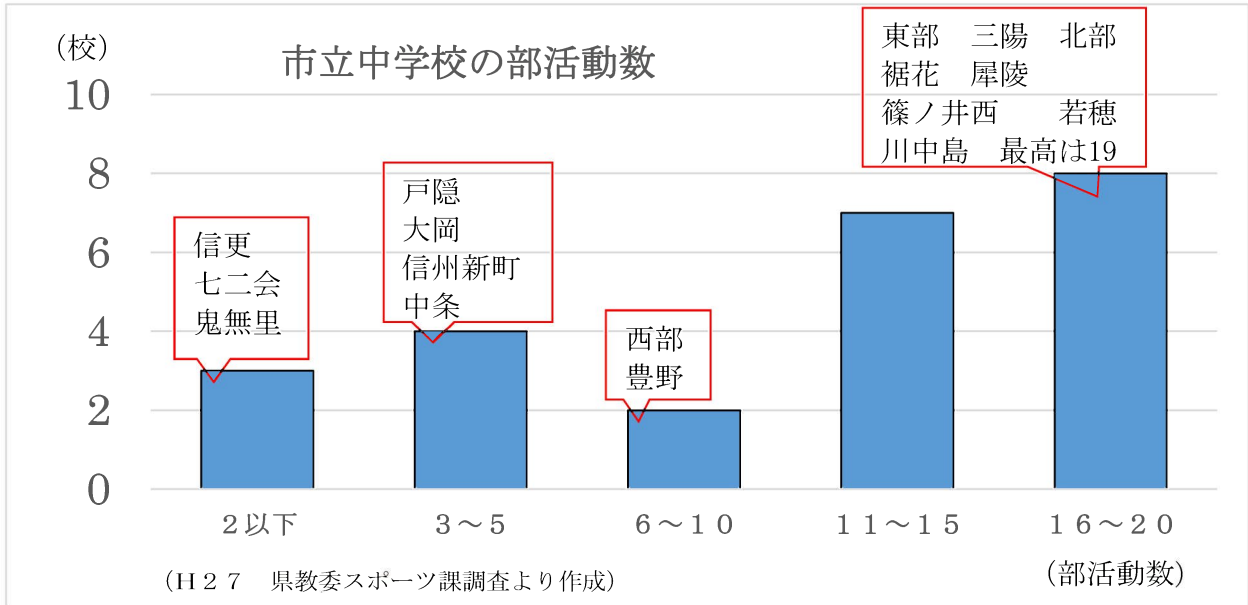

市立中学校の部活動 (H27 県教委スポーツ課調査より作成)

	学校名	生徒数 (人)	運動部数	選択肢 (男)	選択肢 (女)	文化部数	部活数合計	運動部員数 (人)	運動部 所属率	文化部員数 (人)	文化部 所属率	部員数合計 (人)	部活動 所属率
1	柳町中	568	9	6	6	6	15	312	55%	185	33%	497	88%
2	櫻ヶ岡中	605	9	6	6	5	14	324	54%	170	28%	494	82%
3	東部中	738	10	7	7	6	16	426	58%	186	25%	612	83%
4	西部中	242	4	3	3	2	6	100	41%	44	18%	144	60%
5	三陽中	661	10	7	7	6	16	379	57%	193	29%	572	87%
6	東北中	593	11	9	9	4	15	400	67%	140	24%	540	91%
7	北部中	779	11	8	8	5	16	474	61%	154	20%	628	81%
8	裾花中	828	12	8	9	7	19	483	58%	251	30%	734	89%
9	犀陵中	609	12	9	9	5	17	362	59%	158	26%	520	85%
10	篠ノ井東中	402	10	7	8	3	13	235	58%	110	27%	345	86%
11	篠ノ井西中	677	12	8	9	5	17	381	56%	207	31%	588	87%
12	松代中	451	10	6	8	4	14	256	57%	119	26%	375	83%
13	若穂中	433	13	10	10	3	16	289	67%	92	21%	381	88%
14	川中島中	760	12	8	9	6	18	421	55%	235	31%	656	86%
15	更北中	641	10	7	8	4	14	363	57%	168	26%	531	83%
16	広徳中	578	9	6	7	3	12	322	56%	149	26%	471	81%
17	七二会中	24	1	1	1	1	2	4	17%	11	46%	15	63%
18	信更中	26	1	1	1	1	2	14	54%	6	23%	20	77%
19	豊野中	272	7	5	6	2	9	168	62%	79	29%	247	91%
20	戸隠中	72	4	3	3	1	5	43	60%	20	28%	63	88%
21	鬼無里中	27	1	1	1	1	2	18	67%	8	30%	26	96%
22	大岡中	21	2	2	2	1	3	9	43%	3	14%	12	57%
23	信州新町中	71	3	2	2	1	4	49	69%	17	24%	66	93%
24	中条中	39	3	2	2	1	4	25	64%	6	15%	31	79%
	合計	10,117	186			83	269	5,857		2,711		8,568	
	市平均	422	8	6	6	3	11	244	58%	113	27%	357	85%