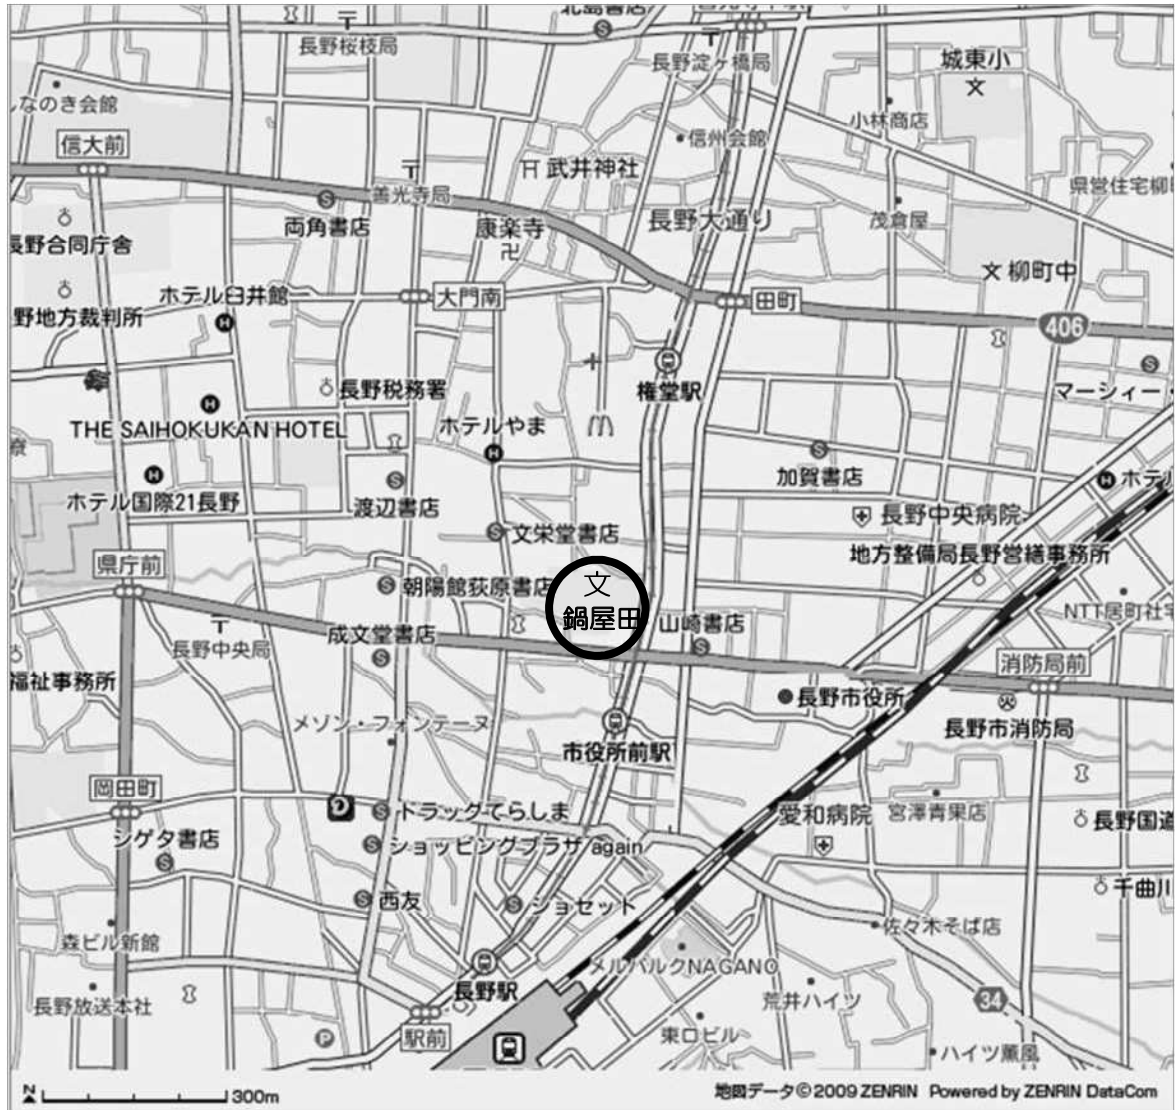

城山小学校 位置図

鍋屋田小学校 位置図

加茂小学校 位置図

山王小学校 位置図

緑ヶ丘小学校 位置図

三輪小学校 位置図

城東小学校 位置図

湯谷小学校 位置図

南部小学校 位置図

朝陽小学校 位置図

柳原小学校 位置図

長沼小学校 位置図

古里小学校 位置図

若槻小学校 位置図

徳間小学校 位置図

浅川小学校 位置図

安茂里小学校 位置図

松ヶ丘小学校 位置図

昭和小学校 位置図

川中島小学校 位置図

三本柳小学校 位置図

真島小学校 位置図

七二会小学校 位置図

μ