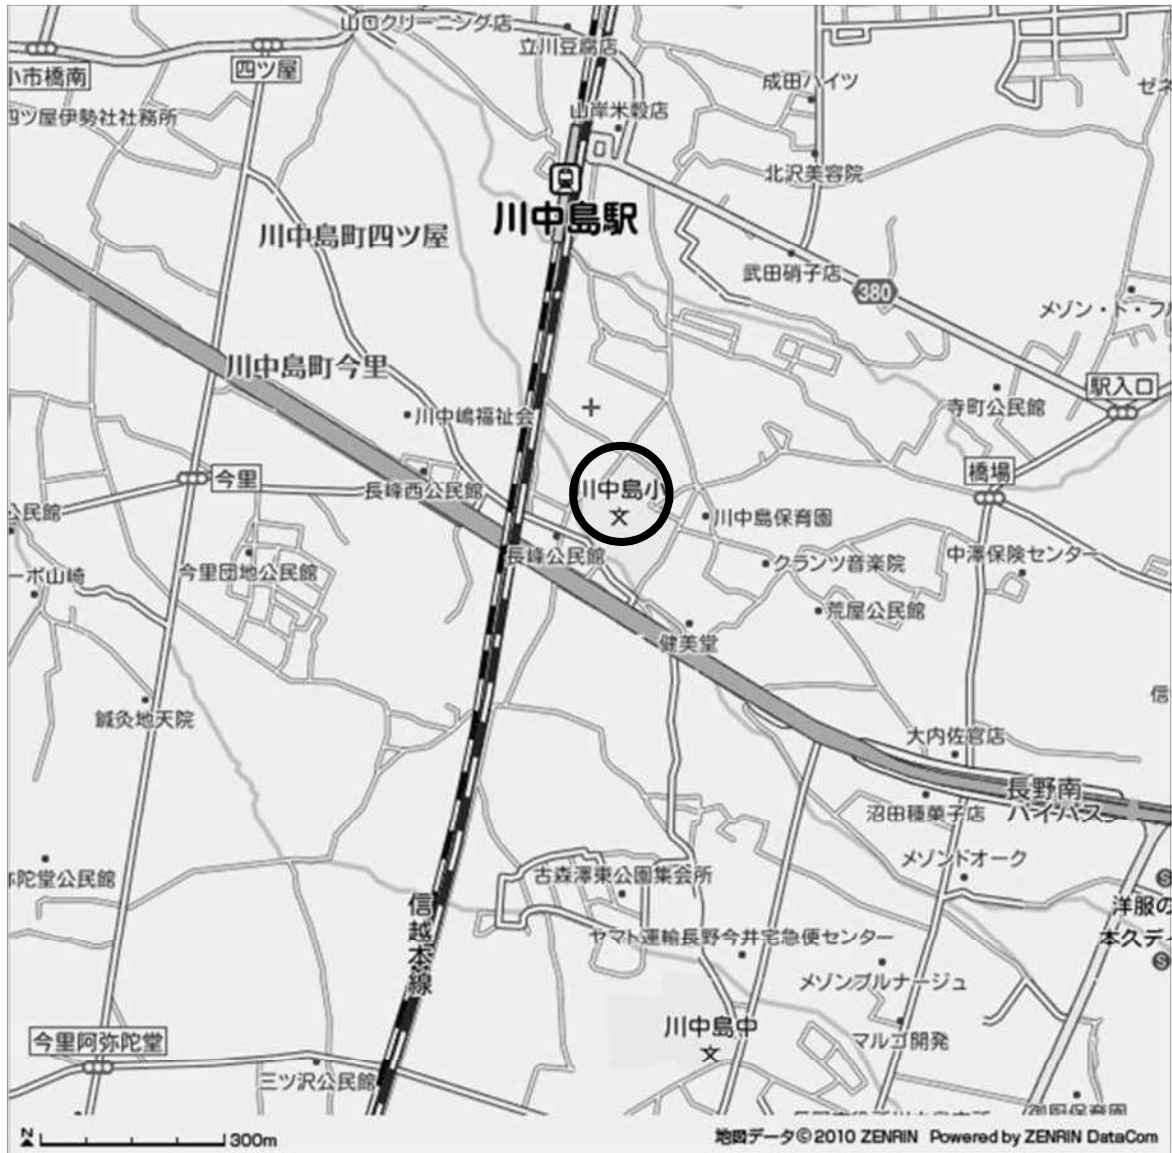

南部小学校 位置図

朝陽小学校 位置図

柳原小学校 位置図

長沼小学校 位置図

古里小学校 位置図

若槻小学校 位置図

徳間小学校 位置図

浅川小学校 位置図

安茂里小学校 位置図

松ヶ丘小学校 位置図

昭和小学校 位置図

川中島小学校 位置図

三本柳小学校 位置図

真島小学校 位置図

七二会小学校 位置図

μ

信更小 位置図

信更町田野口

信更子どもプラザ

信更町田野口

信更小学校

清水神社

信更町田野口

信更町田野口