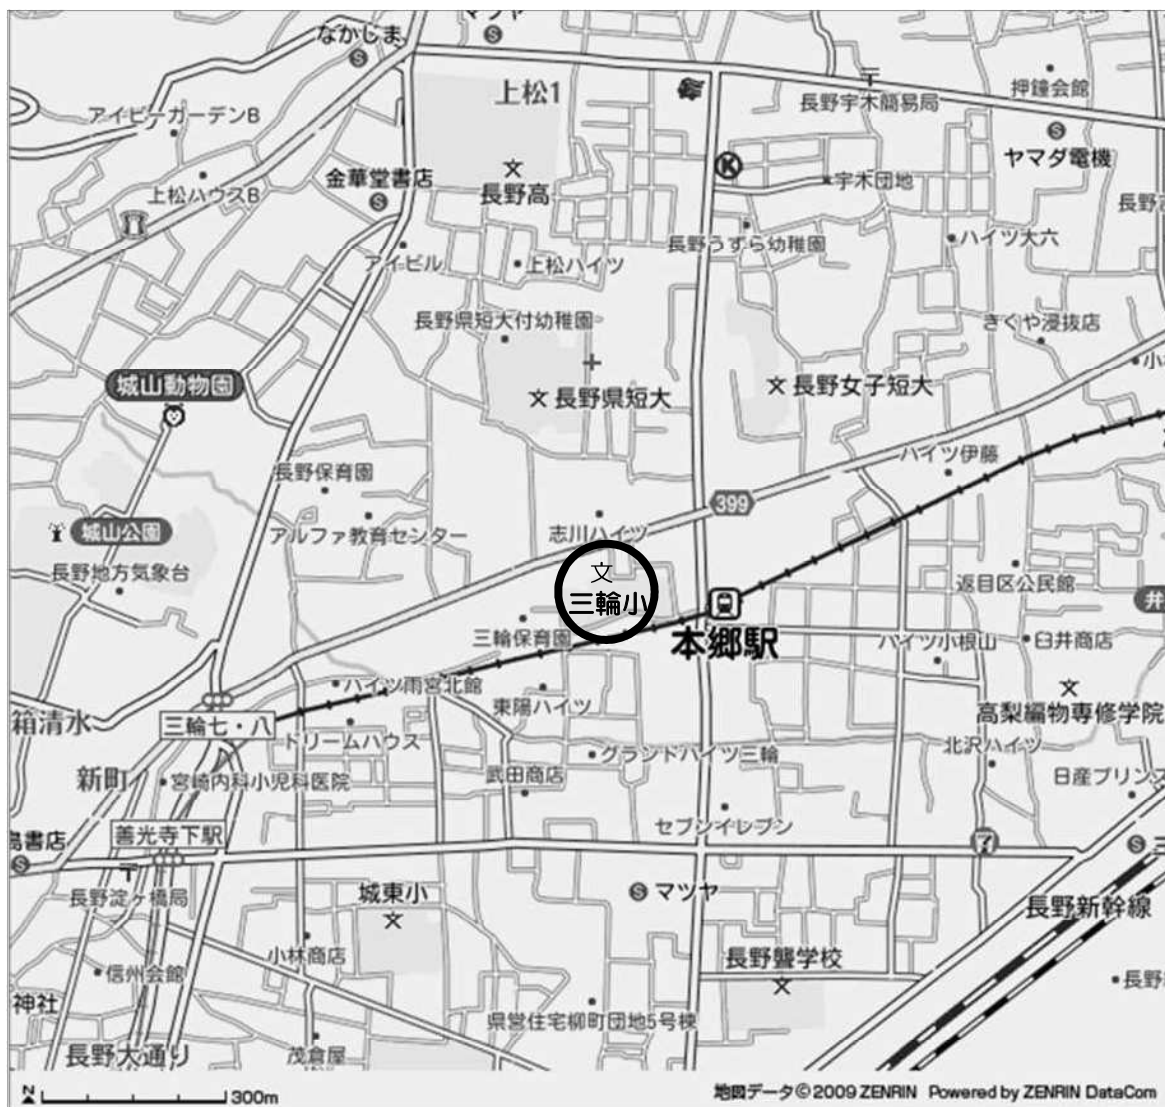

城山小学校 位置図

鍋屋田小学校 位置図

加茂小学校 位置図

山王小学校 位置図

緑ヶ丘小学校 位置図

三輪小学校 位置図

城東小学校 位置図

湯谷小学校 位置図

南部小学校 位置図

朝陽小学校 位置図

柳原小学校 位置図

長沼小学校 位置図

古里小学校 位置図

若槻小学校 位置図

徳間小学校 位置図

浅川小学校 位置図

安茂里小学校 位置図

松ヶ丘小学校 位置図

昭和小学校 位置図

川中島小学校 位置図

三本柳小学校 位置図

真島小学校 位置図

七二会小学校 位置図

μ

信更小 位置図

信更町田野口

信更子どもプラザ

信更町田野口

信更小学校

清水神社

信更町田野口

信更町田野口