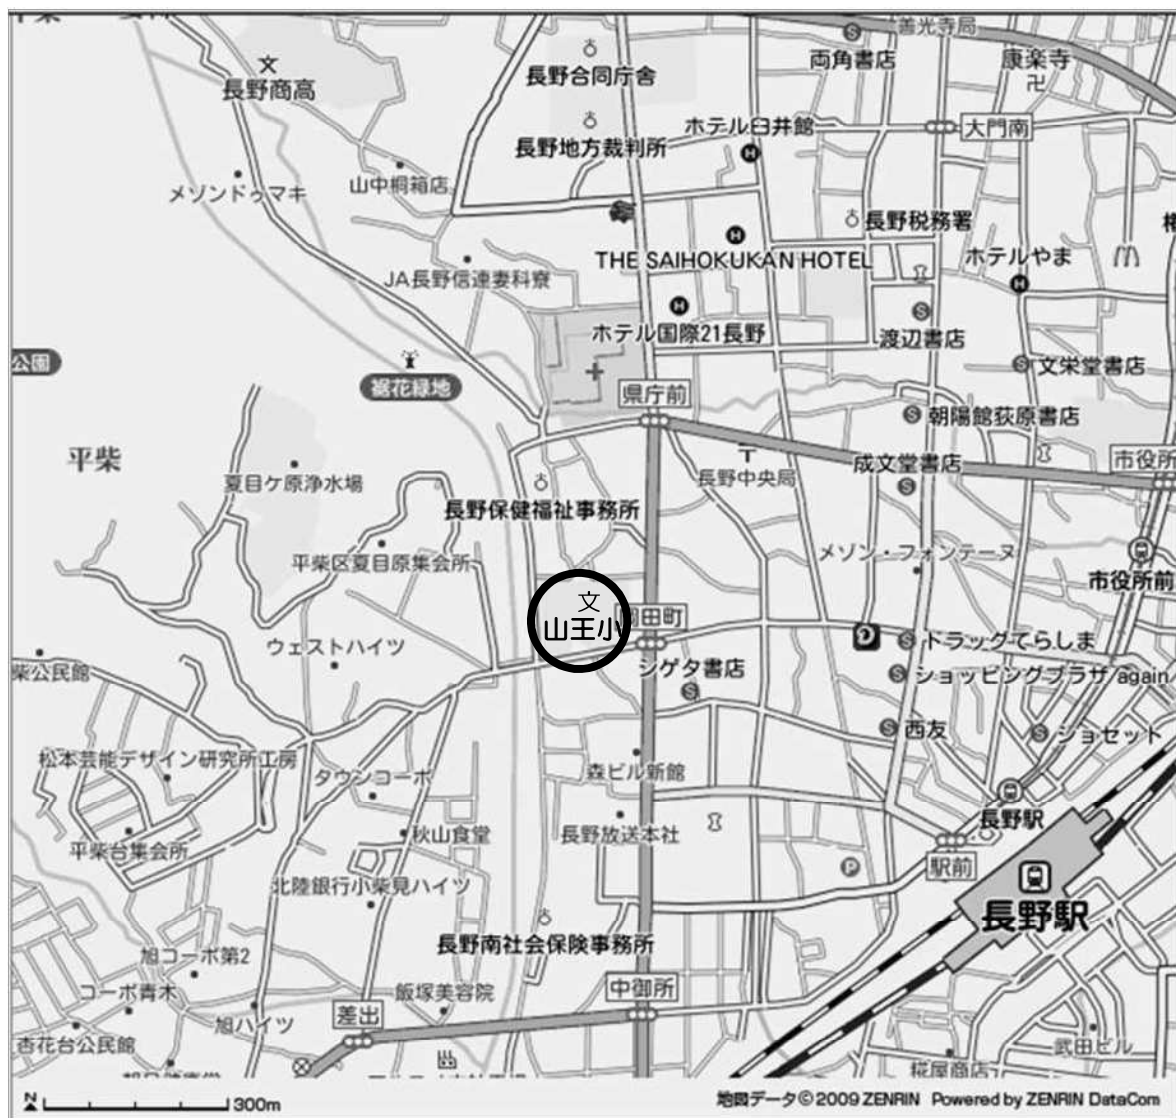

城山小学校 位置図

鍋屋田小学校 位置図

加茂小学校 位置図

山王小学校 位置図

緑ヶ丘小学校 位置図

三輪小学校 位置図

城東小学校 位置図

湯谷小学校 位置図

南部小学校 位置図

朝陽小学校 位置図

柳原小学校 位置図

長沼小学校 位置図

古里小学校 位置図

若槻小学校 位置図

徳間小学校 位置図

浅川小学校 位置図

安茂里小学校 位置図

松ヶ丘小学校 位置図

昭和小学校 位置図

川中島小学校 位置図

三本柳小学校 位置図

真島小学校 位置図

七二会小学校 位置図

μ