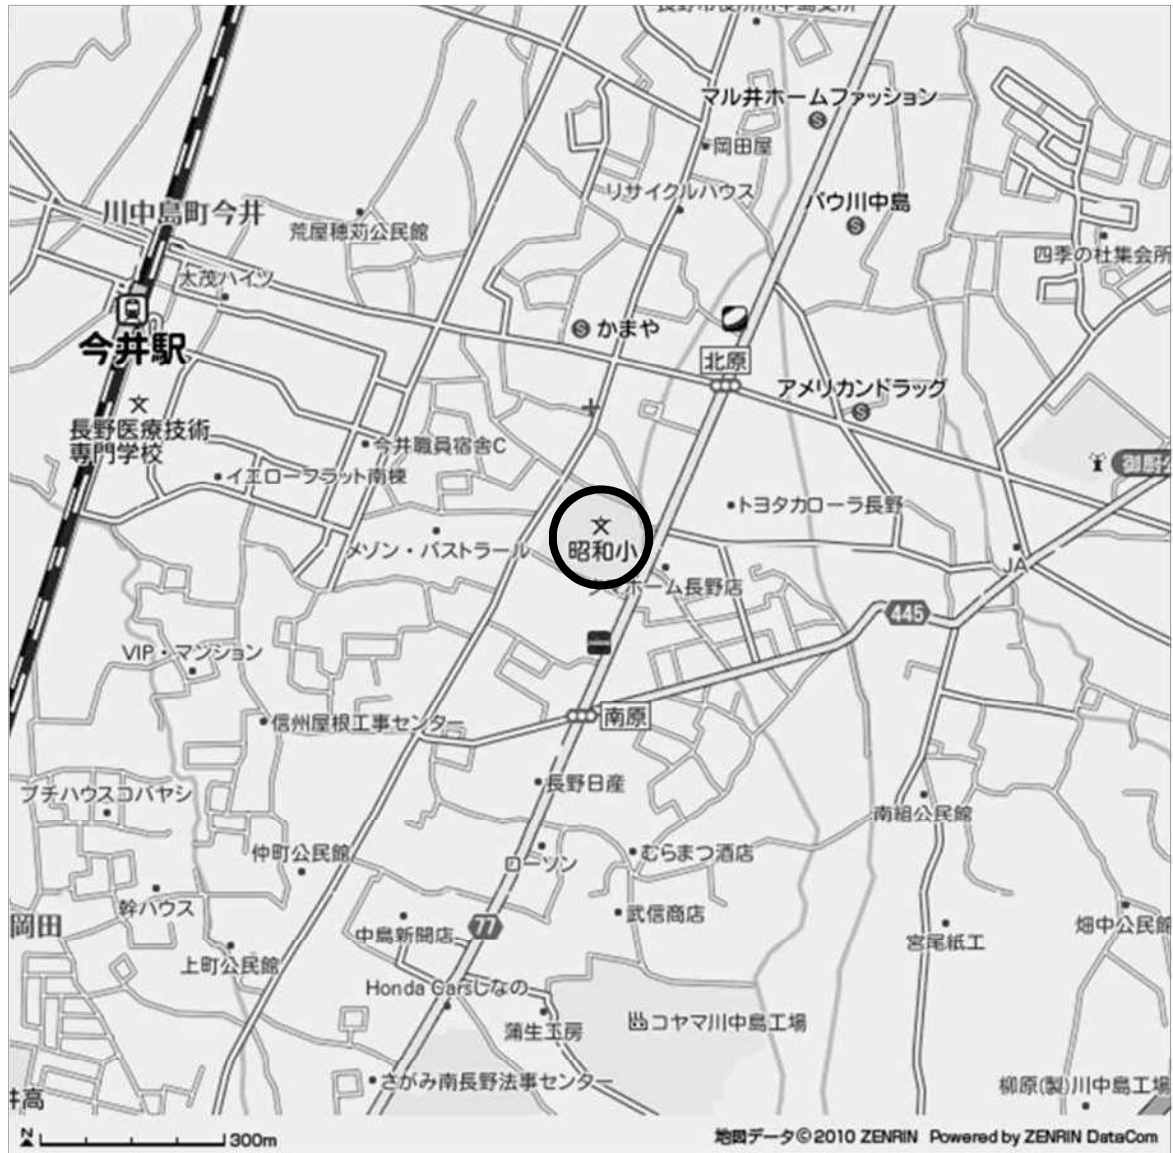

城山小学校 位置図

鍋屋田小学校 位置図

加茂小学校 位置図

山王小学校 位置図

緑ヶ丘小学校 位置図

三輪小学校 位置図

城東小学校 位置図

湯谷小学校 位置図

南部小学校 位置図

朝陽小学校 位置図

柳原小学校 位置図

長沼小学校 位置図

古里小学校 位置図

若槻小学校 位置図

徳間小学校 位置図

浅川小学校 位置図

安茂里小学校 位置図

松ヶ丘小学校 位置図

昭和小学校 位置図

川中島小学校 位置図

三本柳小学校 位置図

真島小学校 位置図

七二会小学校 位置図

μ

信更小 位置図

信更町田野口

信更子どもプラザ

信更町田野口

信更小学校

清水神社

信更町田野口

信更町田野口