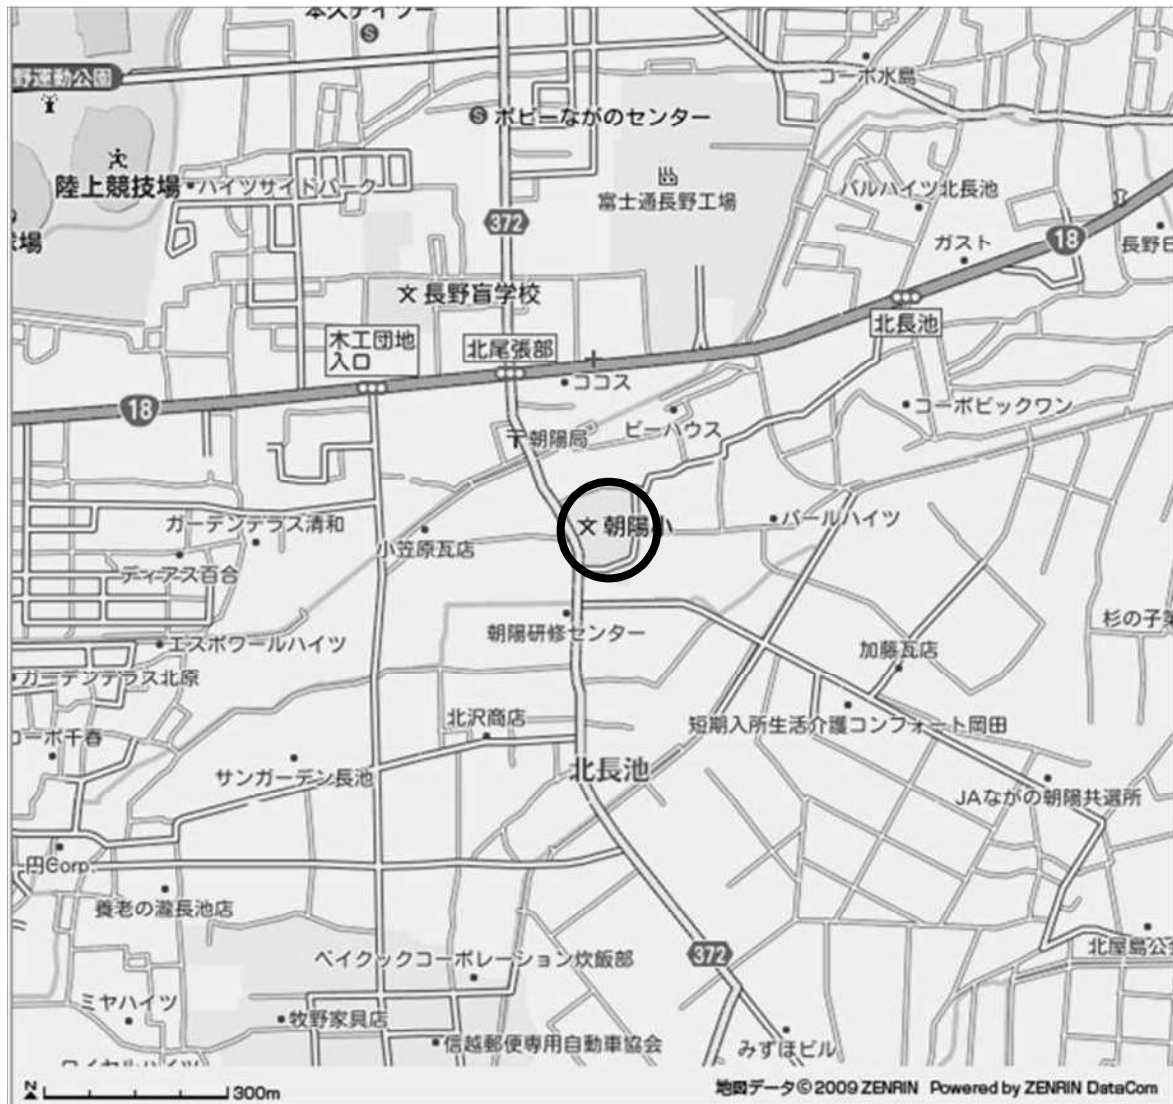

城山小学校 位置図

鍋屋田小学校 位置図

加茂小学校 位置図

山王小学校 位置図

緑ヶ丘小学校 位置図

三輪小学校 位置図

城東小学校 位置図

湯谷小学校 位置図

南部小学校 位置図

朝陽小学校 位置図

柳原小学校 位置図

長沼小学校 位置図

古里小学校 位置図

若槻小学校 位置図

徳間小学校 位置図

浅川小学校 位置図

信更小 位置図

信更町田野口

信更子どもプラザ

信更町田野口

信更小学校

清水神社

信更町田野口

信更町田野口