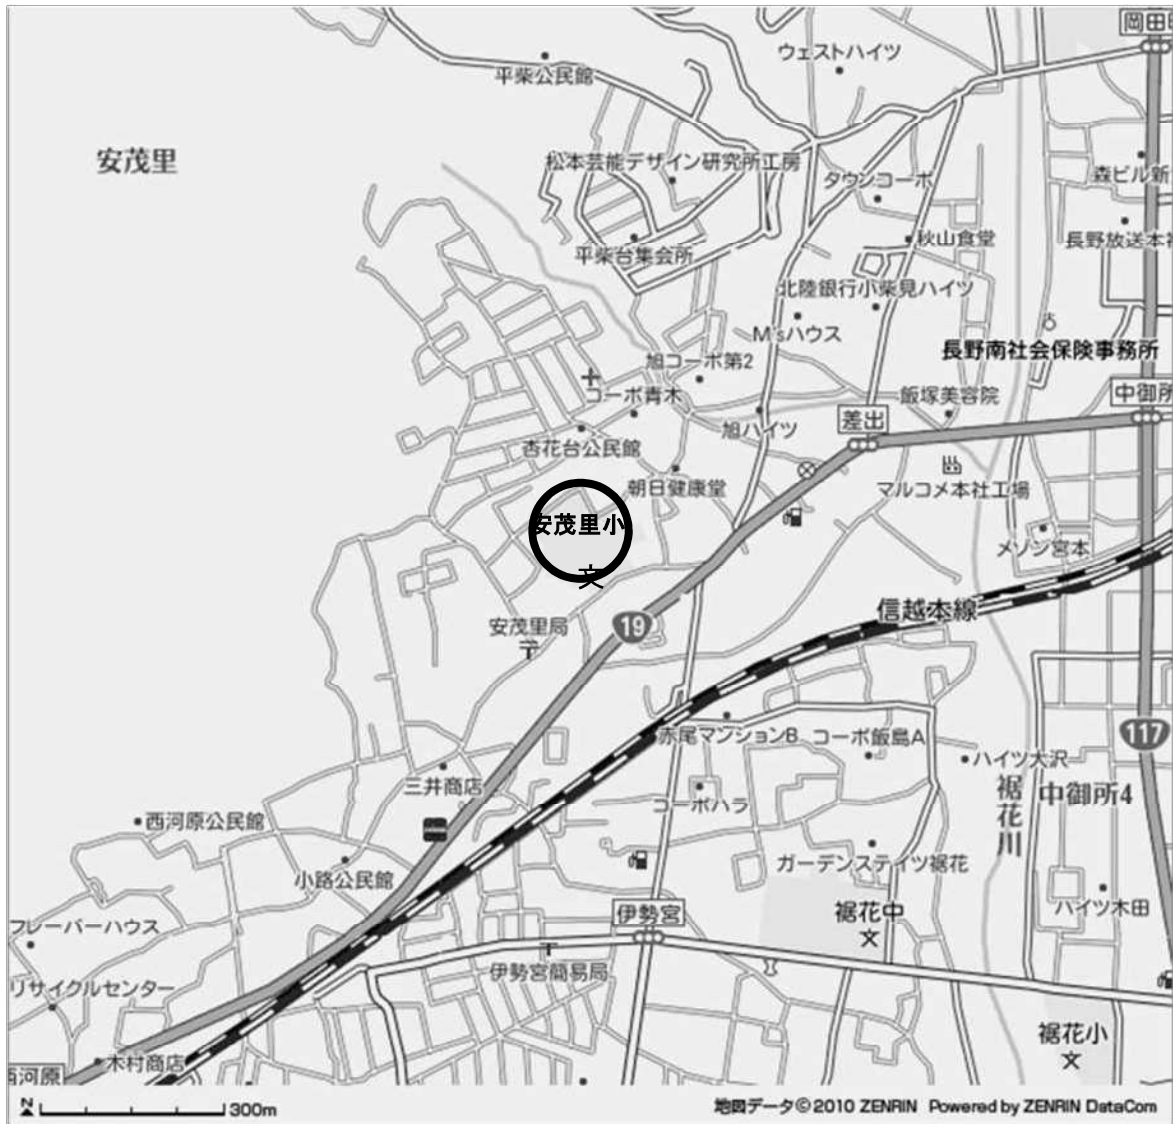

城山小学校 位置図

鍋屋田小学校 位置図

加茂小学校 位置図

山王小学校 位置図

緑ヶ丘小学校 位置図

三輪小学校 位置図

城東小学校 位置図

湯谷小学校 位置図

南部小学校 位置図

朝陽小学校 位置図

柳原小学校 位置図

長沼小学校 位置図

古里小学校 位置図

若槻小学校 位置図

徳間小学校 位置図

浅川小学校 位置図

安茂里小学校 位置図

松ヶ丘小学校 位置図

昭和小学校 位置図

川中島小学校 位置図

三本柳小学校 位置図

真島小学校 位置図

七二会小学校 位置図

μ