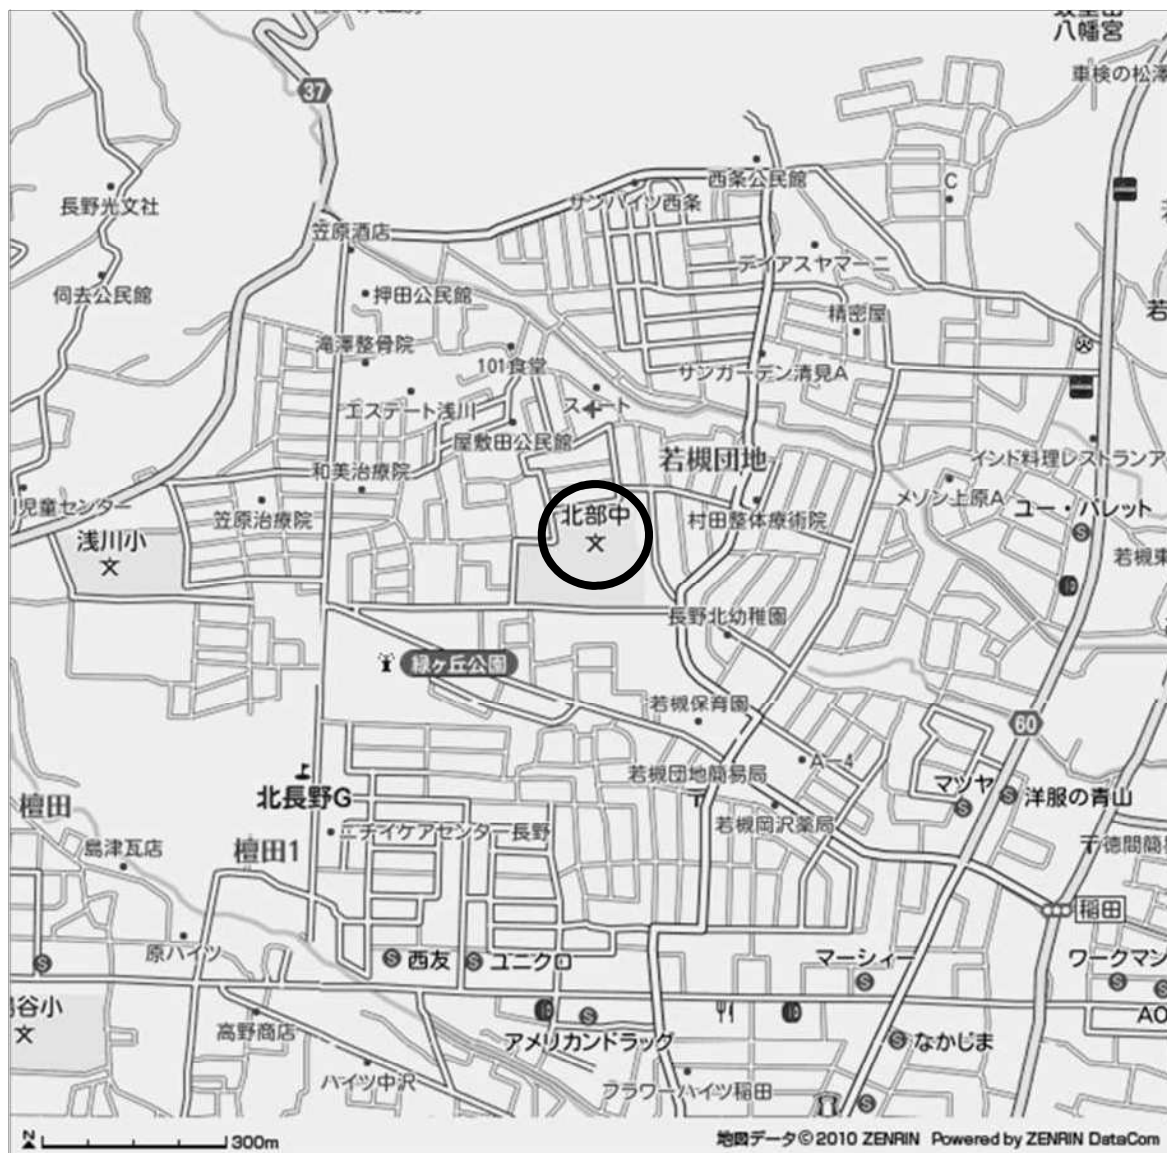

南部小学校 位置図

朝陽小学校 位置図

柳原小学校 位置図

長沼小学校 位置図

古里小学校 位置図

若槻小学校 位置図

徳間小学校 位置図

浅川小学校 位置図

信更小 位置図

信更町田野口

信更子どもプラザ

信更町田野口

信更小学校

清水神社

信更町田野口

信更町田野口

豊野西小学校 位置図

豊野東小学校 位置図

戸隠小学校 位置図

鬼無里小学校 位置図

東部中学校 位置図

西部中学校 位置図

東北中学校 位置図

北部中学校 位置図

川中島中学校 位置図

更北中学校 位置図

七二会中学校 位置図

豊野中学校 位置図

戸隠中学校 位置図