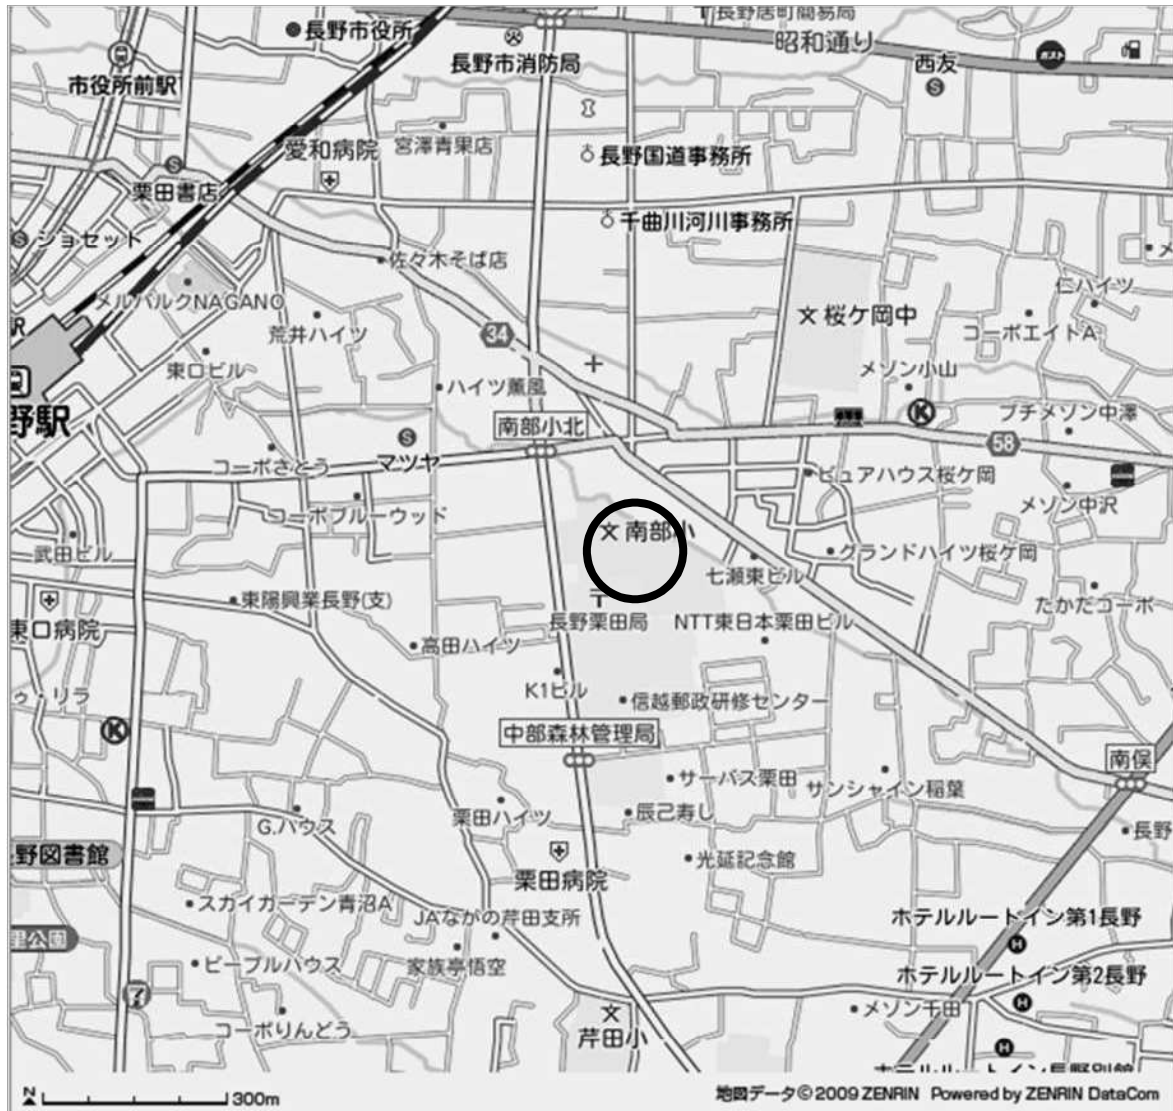

城山小学校 位置図

鍋屋田小学校 位置図

加茂小学校 位置図

山王小学校 位置図

緑ヶ丘小学校 位置図

三輪小学校 位置図

城東小学校 位置図

湯谷小学校 位置図

南部小学校 位置図

朝陽小学校 位置図

柳原小学校 位置図

長沼小学校 位置図

古里小学校 位置図

若槻小学校 位置図

徳間小学校 位置図

浅川小学校 位置図

安茂里小学校 位置図

松ヶ丘小学校 位置図

昭和小学校 位置図

川中島小学校 位置図

三本柳小学校 位置図

真島小学校 位置図

七二会小学校 位置図

μ

信更小 位置図

信更町田野口

信更子どもプラザ

信更町田野口

信更小学校

清水神社

信更町田野口

信更町田野口