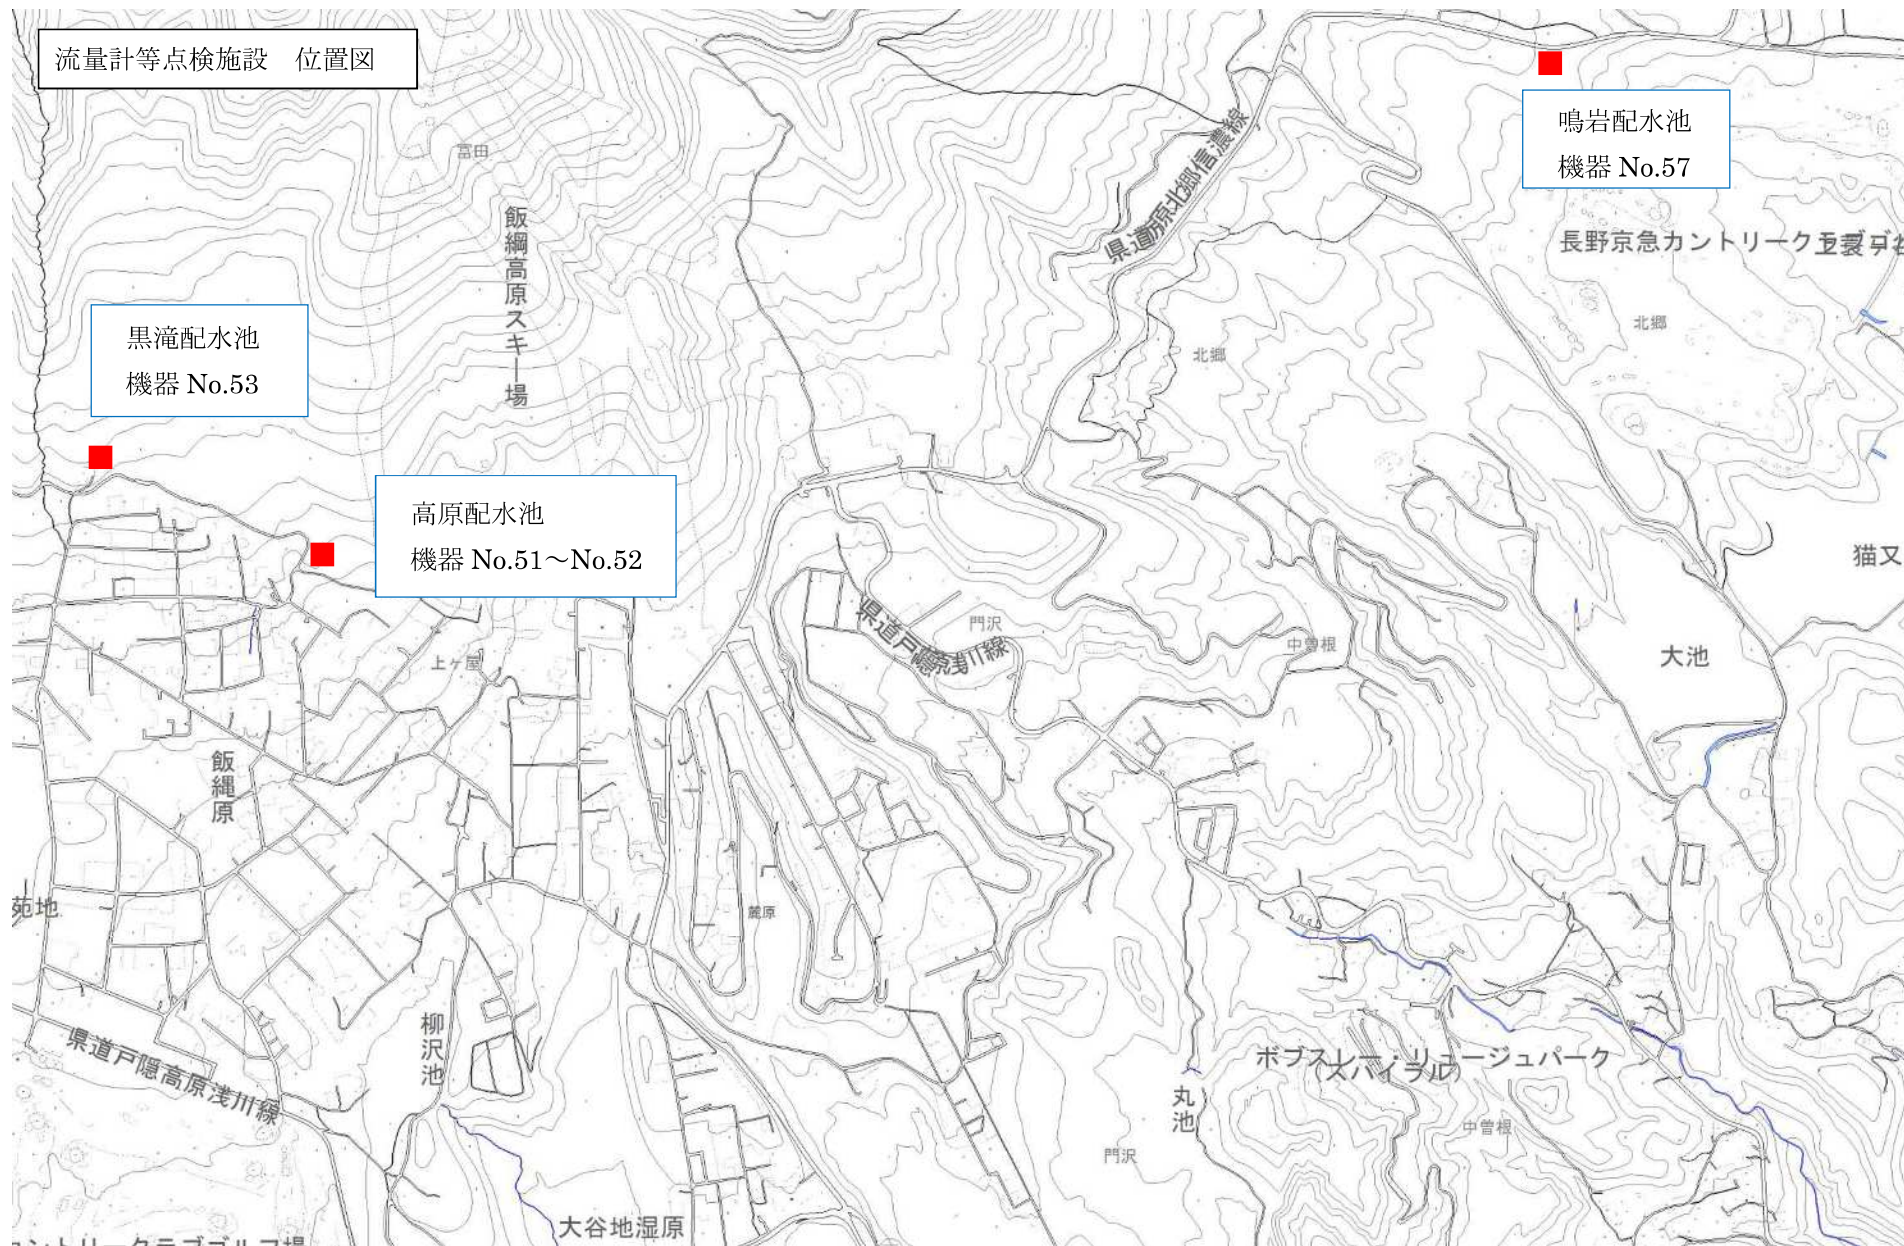

流量計点検場所

位 置 図

北 部 地 区

流量計等点検施設 位置図

流量計等点検施設 位置図

流量計等点検施設 位置図