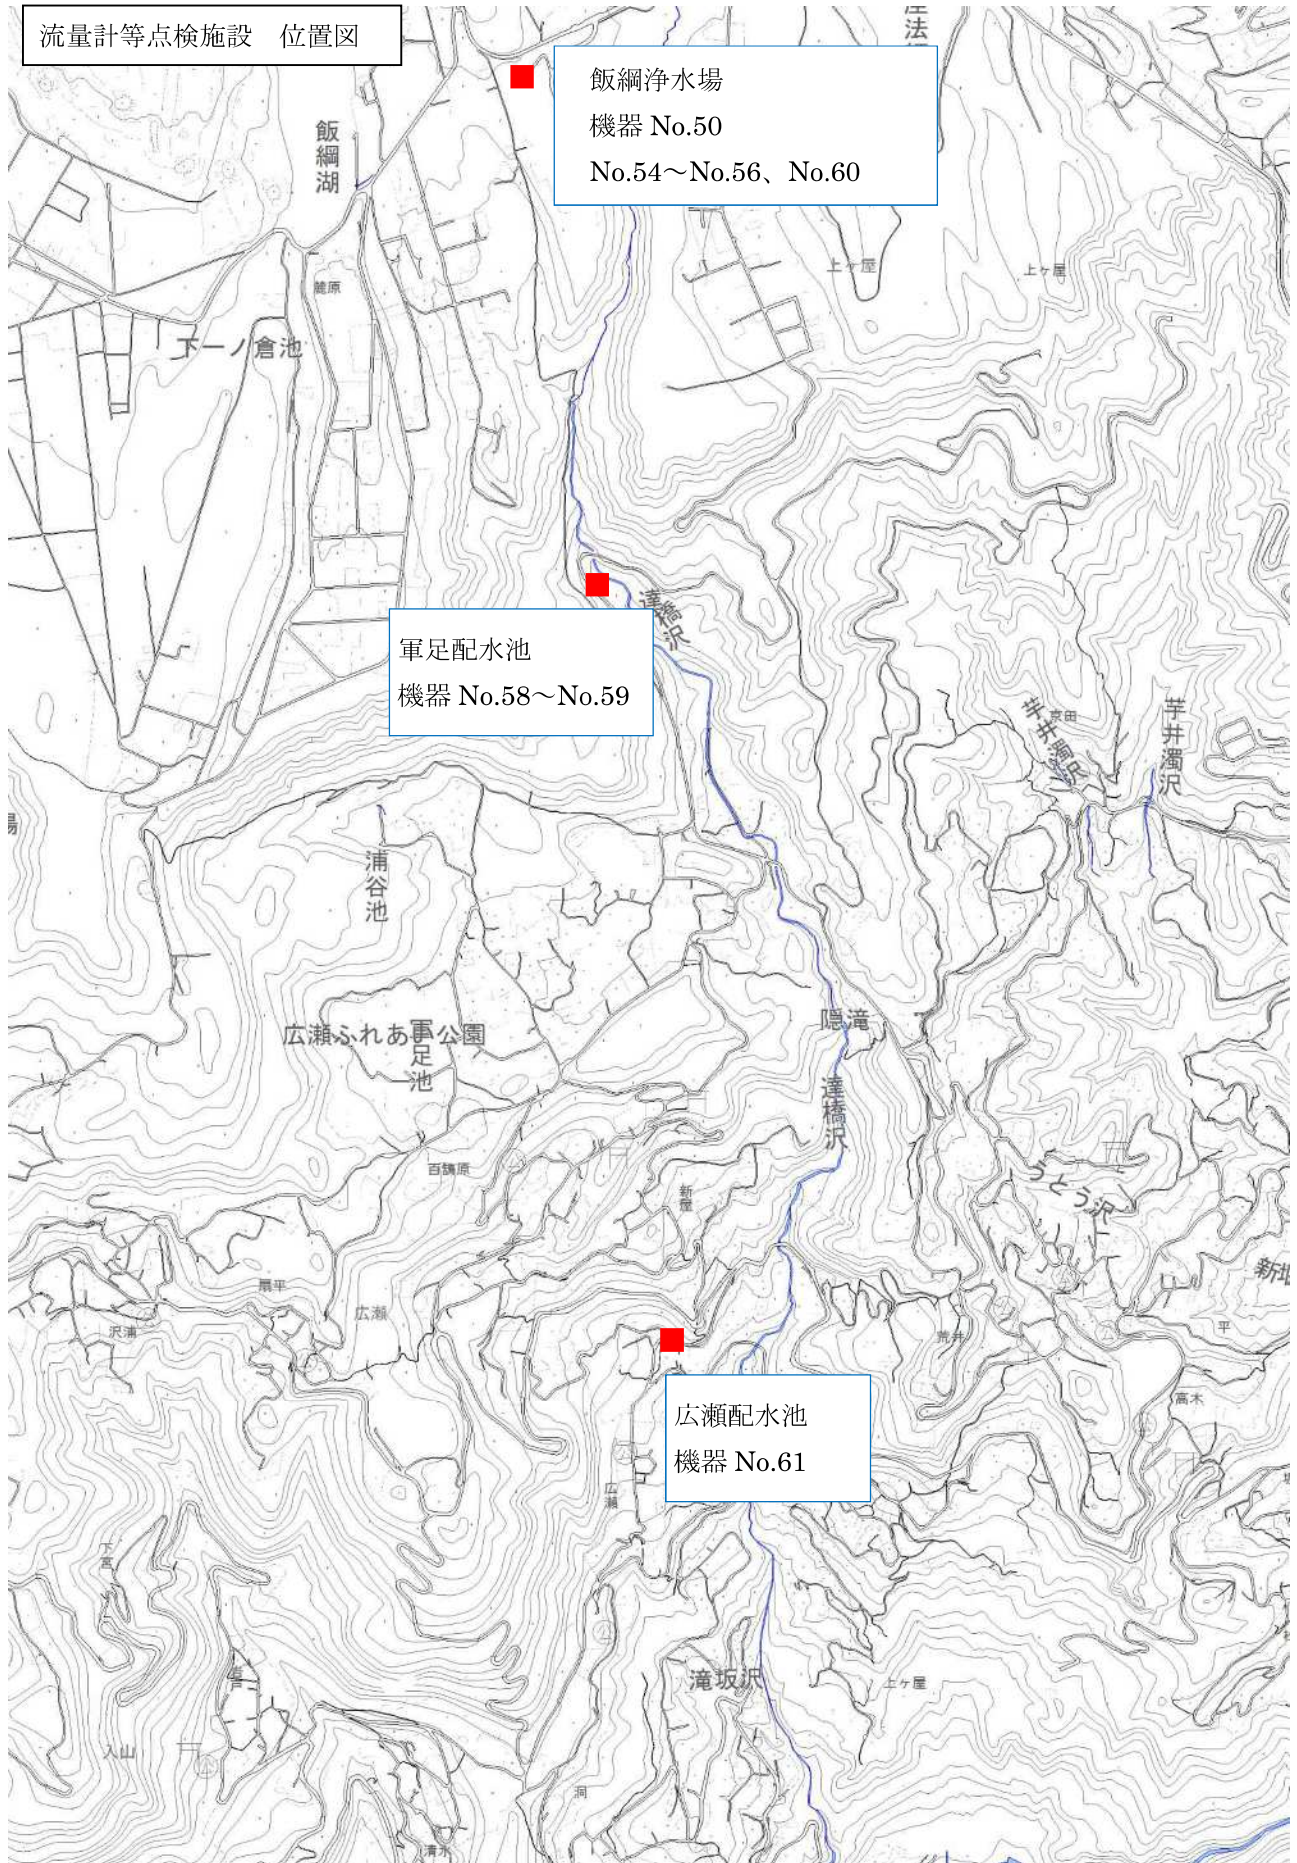

流量計点検場所

位 置 図

北 部 地 区

流量計等点検施設 位置図

流量計等点検施設 位置図

流量計等点検施設 位置図