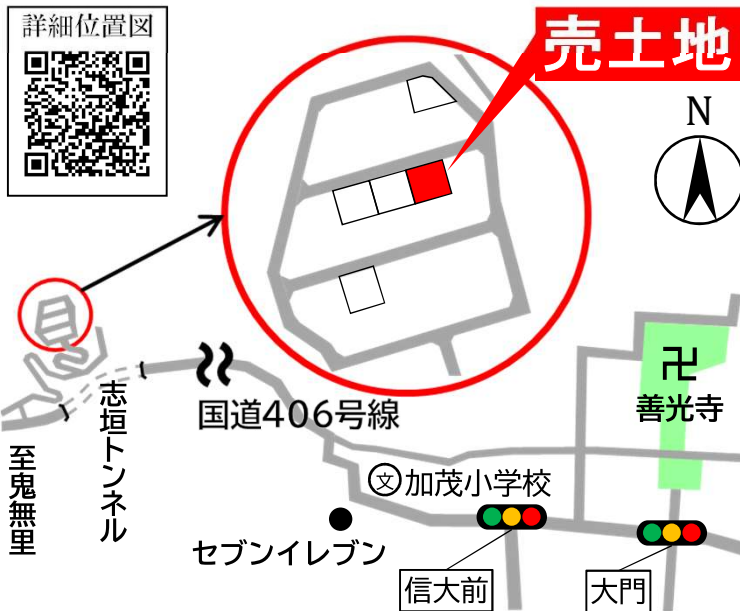

土地

長野市 戸隠 栃原

桜峰団地2

戸隠区

戸隠小学校
戸隠中学校

エリア

豊かな自然と穏やかな住宅地で長野での暮らしを満喫できる場所です。

売土地

長野駅 まで車で 30 分
戸隠奥社入口 まで車で 25分

土地価格

210万円

土地面積

390.34㎡

- 所在地/長野市戸隠栃原字向4385-27 ■土地面積/390.34㎡(約118坪) ■地目/宅地 ■価格/210万円
- 交通/アルピコバス土合バス停東方向へ約2.0km ■都市計画/都市計画区域外 ■用途地域/なし ■建ぺい率/なし
- 容積率/なし ■道路幅員/6m ■防火・準防火地域/指定なし ■文化財保護法(周知の埋蔵文化財包蔵地)/指定なし
- 土砂災害危険箇所(土石流・急傾斜地崩壊・地すべり)/地すべり危険箇所(土木) ■電気/接続可 ■ガス/プロパンガス
- 上水道/公営水道接続可 ■下水道/公営下水道接続可 ■農業集落排水(平志垣区)の分担金として、44万円が別途必要です。