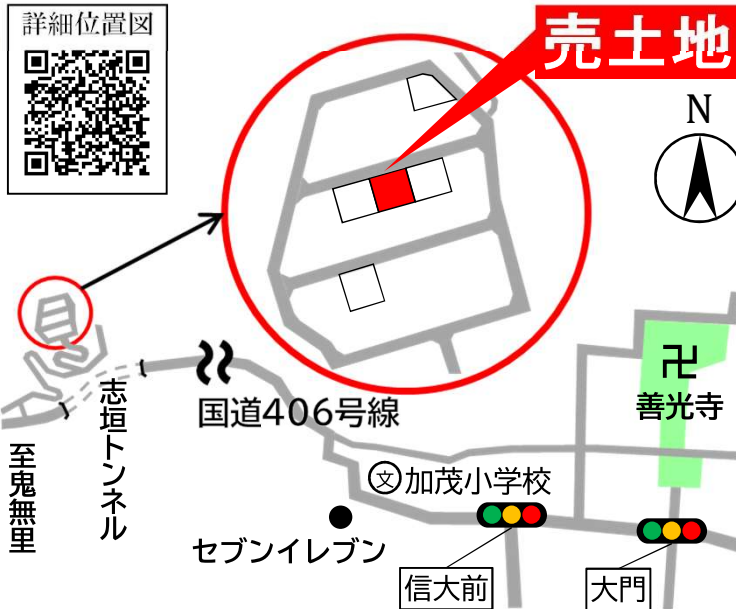

土地

長野市 戸隠 栃原

桜峰団地3

戸隠区

戸隠小学校
戸隠中学校

エリア

豊かな自然と穏やかな住宅地で長野での暮らしを満喫できる場所です。

売土地

長野駅 まで車で 30 分
戸隠奥社入口 まで車で 25分

土地価格

210 万円

土地面積

390.59m²

- 所在地/長野市戸隠栃原字向4385-26 ■土地面積/390.59m²(約118坪) ■地目/宅地 ■価格/210万円
- 交通/アルピコバス土合バス停東方向へ約2.0km ■都市計画/都市計画区域外 ■用途地域/なし ■建ぺい率/なし
- 容積率/なし ■道路幅員/6m ■防火・準防火地域/指定なし ■文化財保護法(周知の埋蔵文化財包蔵地)/指定なし
- 土砂災害危険箇所(土石流・急傾斜地崩壊・地すべり)/地すべり危険箇所(土木) ■電気/接続可 ■ガス/プロパンガス
- 上水道/公営水道接続可 ■下水道/公営下水道接続可 ■敷地北東角に電柱と支線が1本ずつあります。
- 農業集落排水(平志垣区)の分担金として、44万円が別途必要です。