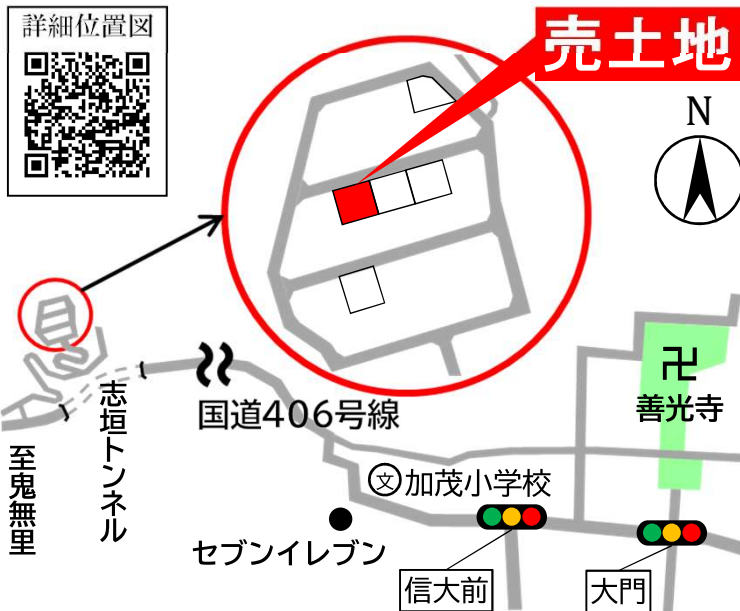

土地

長野市 戸隠 栃原

桜峰団地4

戸隠区

戸隠小学校
戸隠中学校

エリア

豊かな自然と穏やかな住宅地で長野での暮らしを満喫できる場所です。

詳細位置図

売土地

長野駅 まで車で 30 分
戸隠奥社入口 まで車で 25分

土地価格

209 万円

土地面積

390.11m²

- 所在地/長野市戸隠栃原字向4385-25 ■土地面積/390.11m²(約118坪) ■地目/宅地 ■価格/209万円
- 交通/アルピコバス土合バス停東方向へ約2.0km ■都市計画/都市計画区域外 ■用途地域/なし ■建ぺい率/なし
- 容積率/なし ■道路幅員/6m ■防火・準防火地域/指定なし ■文化財保護法(周知の埋蔵文化財包蔵地)/指定なし
- 土砂災害危険箇所(土石流・急傾斜地崩壊・地すべり)/地すべり危険箇所(土木) ■電気/接続可 ■ガス/プロパンガス
- 上水道/公営水道接続可 ■下水道/公営下水道接続可 ■敷地北西角に電柱が1本あります。
- 農業集落排水(平志垣区)の分担金として、44万円が別途必要です。