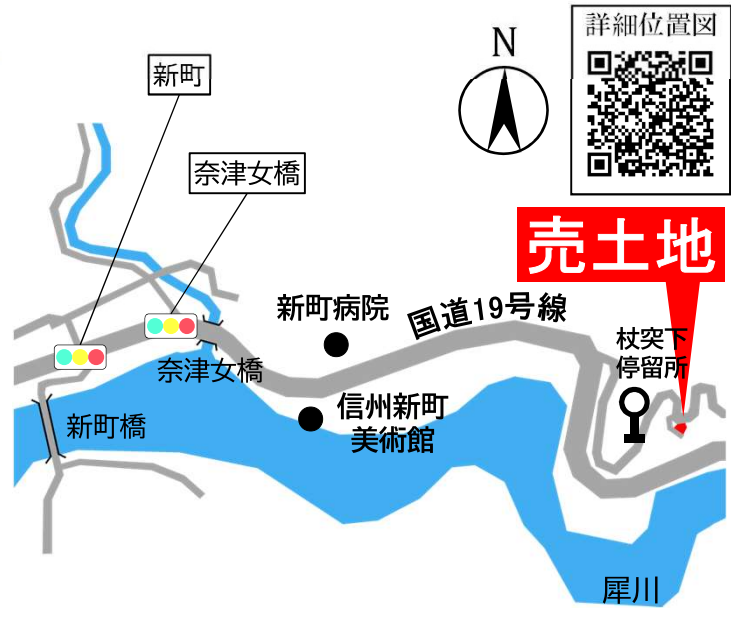

# 信州新町上条

信州新町  
地区

信州新町小学校  
信州新町中学校  
エリア

穏やかな住宅地で長野での暮らしを満喫できる場所です。

長野駅まで車で約32分  
長野市営バス

杖突下バス停まで徒歩2分

土地価格

269.4万円

土地面積

314.71㎡

- 所在地/長野市信州新町上条字杖突525-5
- 土地面積/314.74㎡(約95坪)
- 地目/宅地
- 価格/269万4千円
- 交通/長野駅まで約21.5km、長野市営バス杖突下バス停約210m
- 都市計画/区域外
- 用途地域/指定なし
- 建ぺい率/なし
- 容積率/なし
- 道路幅員/4.5m
- 道路に対する敷地の高低/ほぼ等高
- 防火・準防火地域/指定なし
- 土砂災害危険箇所/地すべり危険箇所(土木)
- 電気/接続可
- ガス/プロパンガス
- 上下水道管/接続可、量水器あり(メーターなしのためメーター加入金がかかります)、本管から接続工事が必要です
- 下水道/接続可、下水道事業受益者分担金(50万円)が別途必要となります
- 地下埋設物調査、地盤調査及び土壌調査は行っていません。

ながのご縁を

信都・長野市