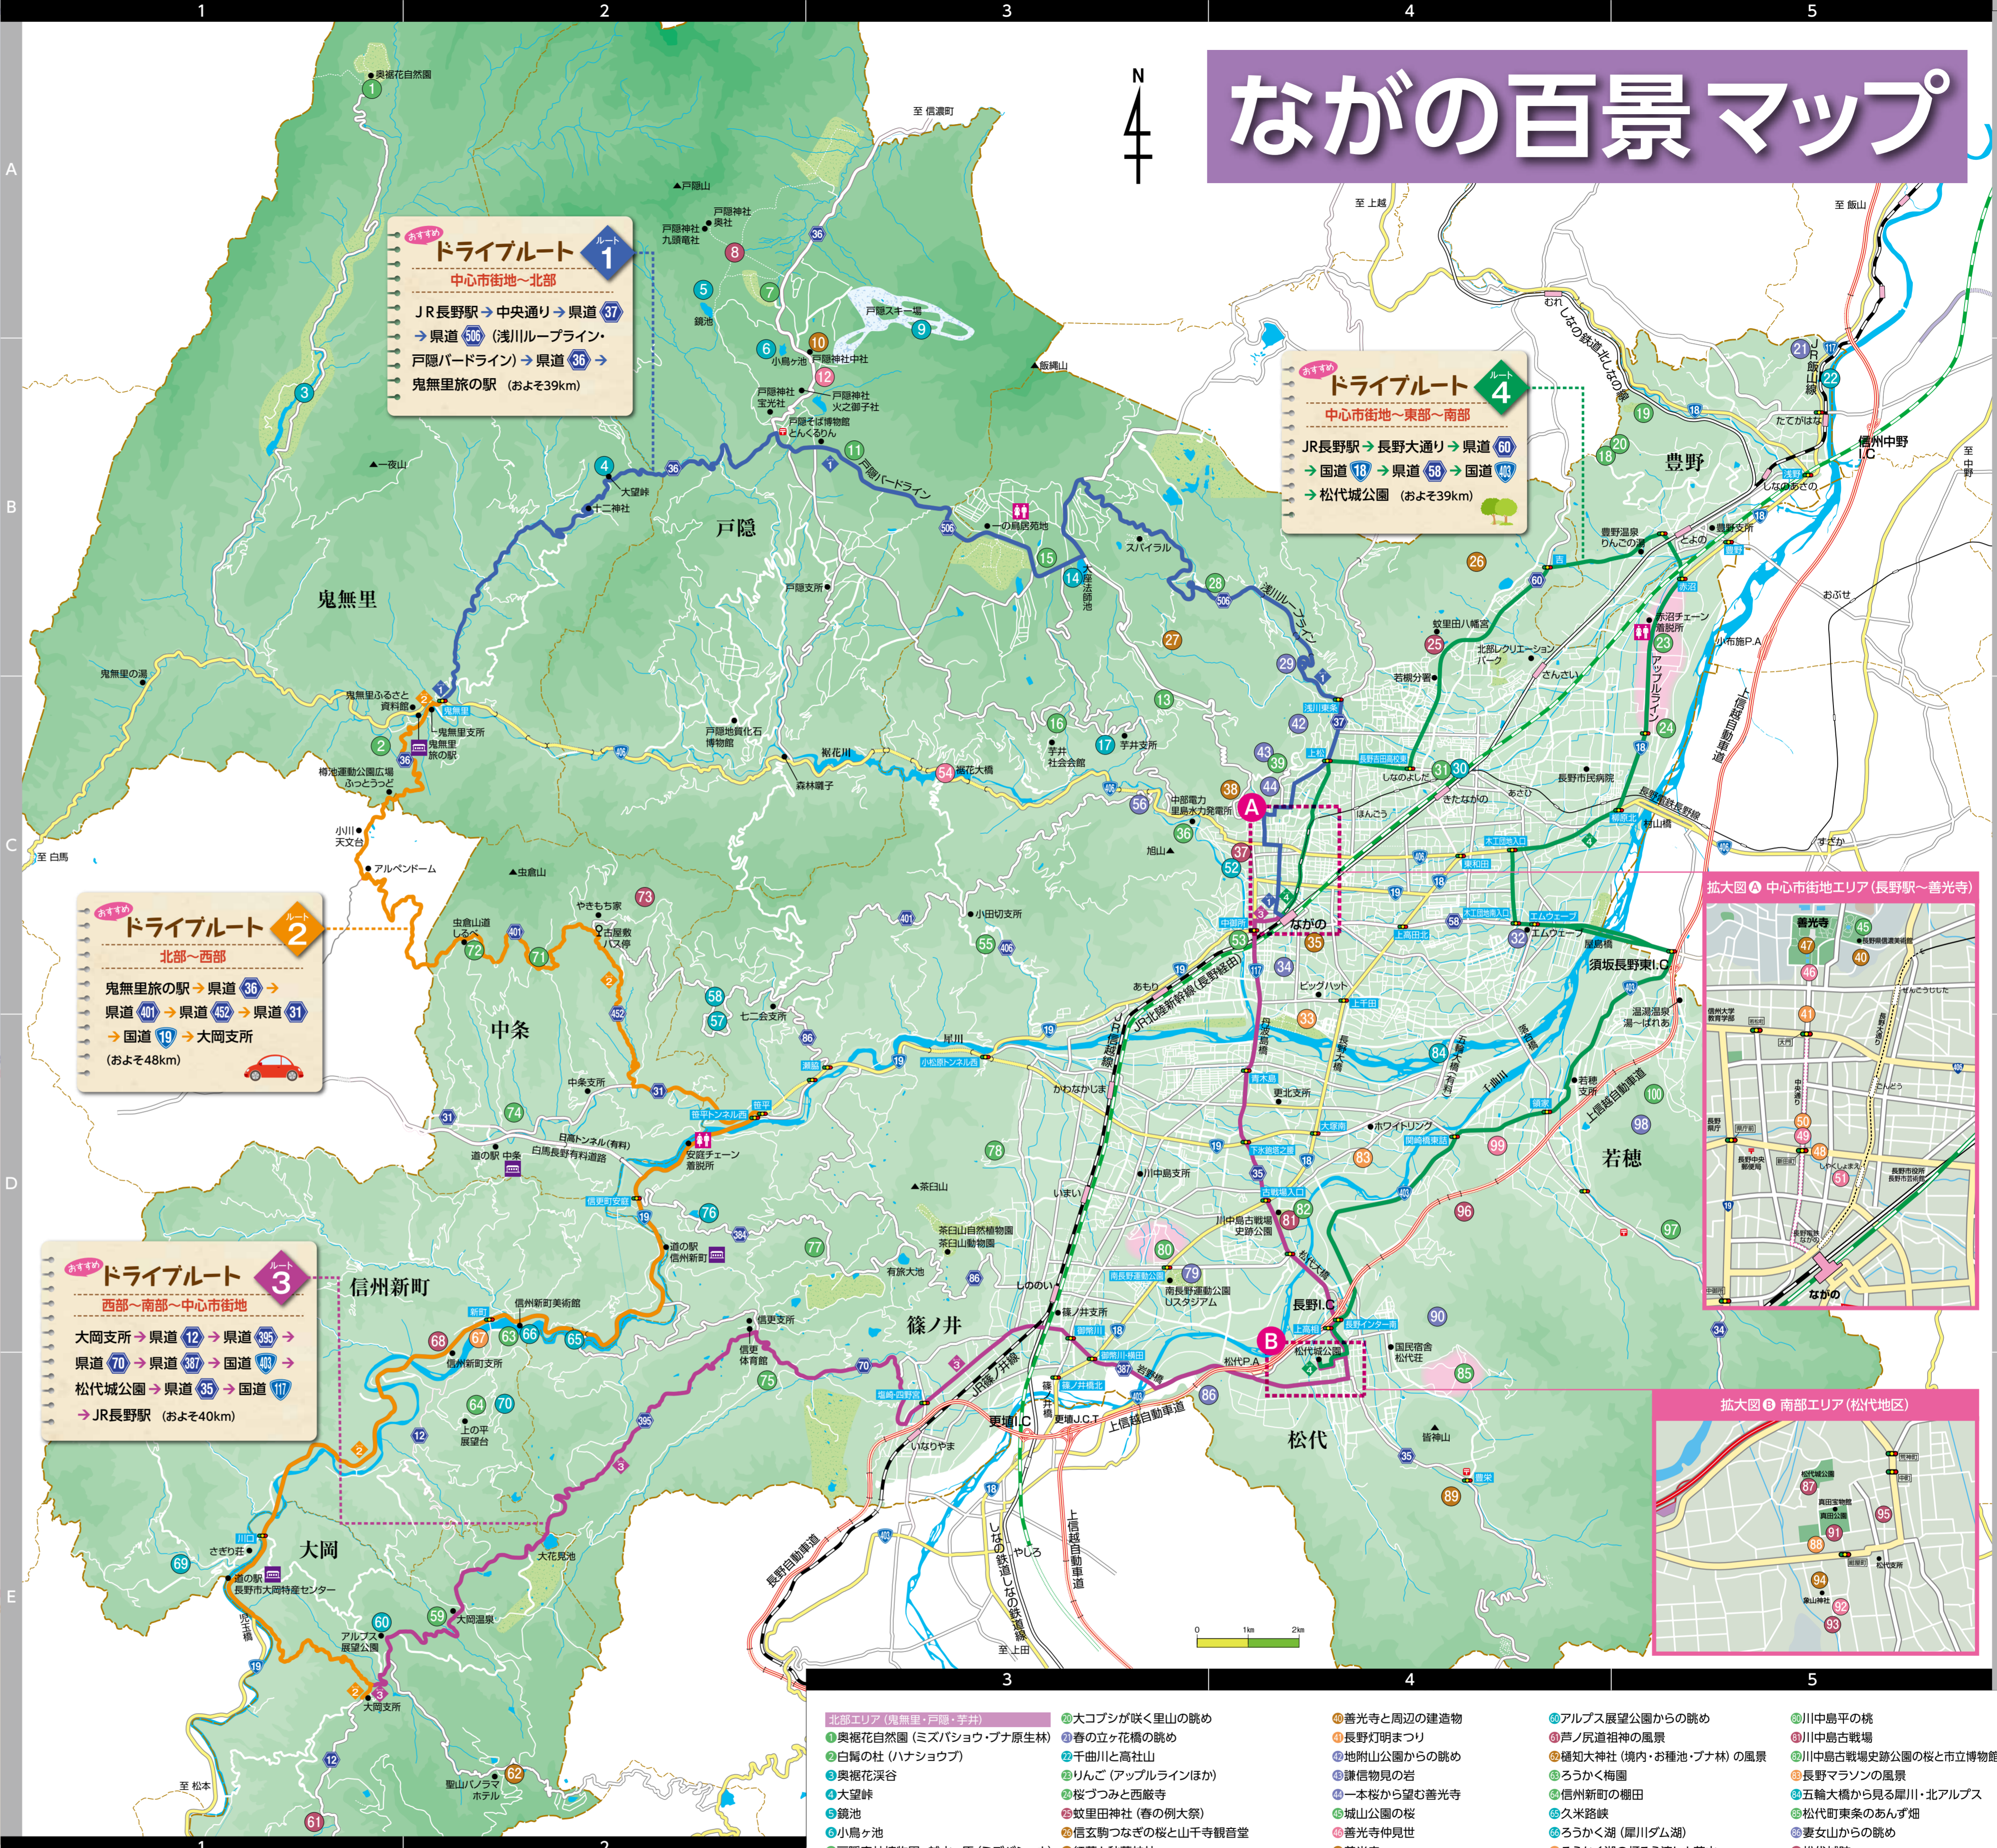

地附山公園からの眺め
中心市街地エリア Map C-4
春の立花橋の眺め
東部エリア Map B-5

ブランド業師と境内からの眺め(浅川ループ橋を望む)
東部エリア Map B-4
春の立花橋の眺め
東部エリア Map B-5

エムウェーブと周辺の眺め
東部エリア Map C-4
ホクト文化ホールと飯綱山
東部エリア Map C-4

小田切から見る夜の市街地
西部エリア Map C-3
一本桜から望む善光寺
中心市街地エリア Map C-4

長野びんずる
中心市街地エリア Map 拡大図
ろらく湖の灯ろう流しと花火
西部エリア Map D-2

長野びんずるの風景
南部エリア Map D-4
長野びんずる
中心市街地エリア Map 拡大図

長野市運動公園
南部エリア Map D-3
妻女山からの眺め
南部エリア Map E-3

謙信物見の岩
中心市街地エリア Map C-4
花蔵山山頂から望む善光寺平と山なみ
南部エリア Map D-4

一本桜から望む善光寺
中心市街地エリア Map C-4
こしき岩から望む善光寺平
南部エリア Map D-5

小田切から見る夜の市街地
西部エリア Map C-3
一本桜から望む善光寺
中心市街地エリア Map C-4

●地図情報など、詳しい情報は、長野市ホームページに掲載しています。
http://www.city.nagano.jp

戸隠の宿坊が連なるまちなみ
北部エリア Map B-3
善光寺参道
中心市街地エリア Map 拡大図

善光寺仲見世
中心市街地エリア Map 拡大図
南八幡川沿いの通り
中心市街地エリア Map 拡大図

長野びんずる
中心市街地エリア Map 拡大図
ろらく湖の灯ろう流しと花火
西部エリア Map D-2

長野びんずるの風景
南部エリア Map D-4
長野びんずる
中心市街地エリア Map 拡大図

ながの花・イベント見頃カレンダー
Table with columns for months (April to March) and rows for various events like sakura, festival, and fireworks.