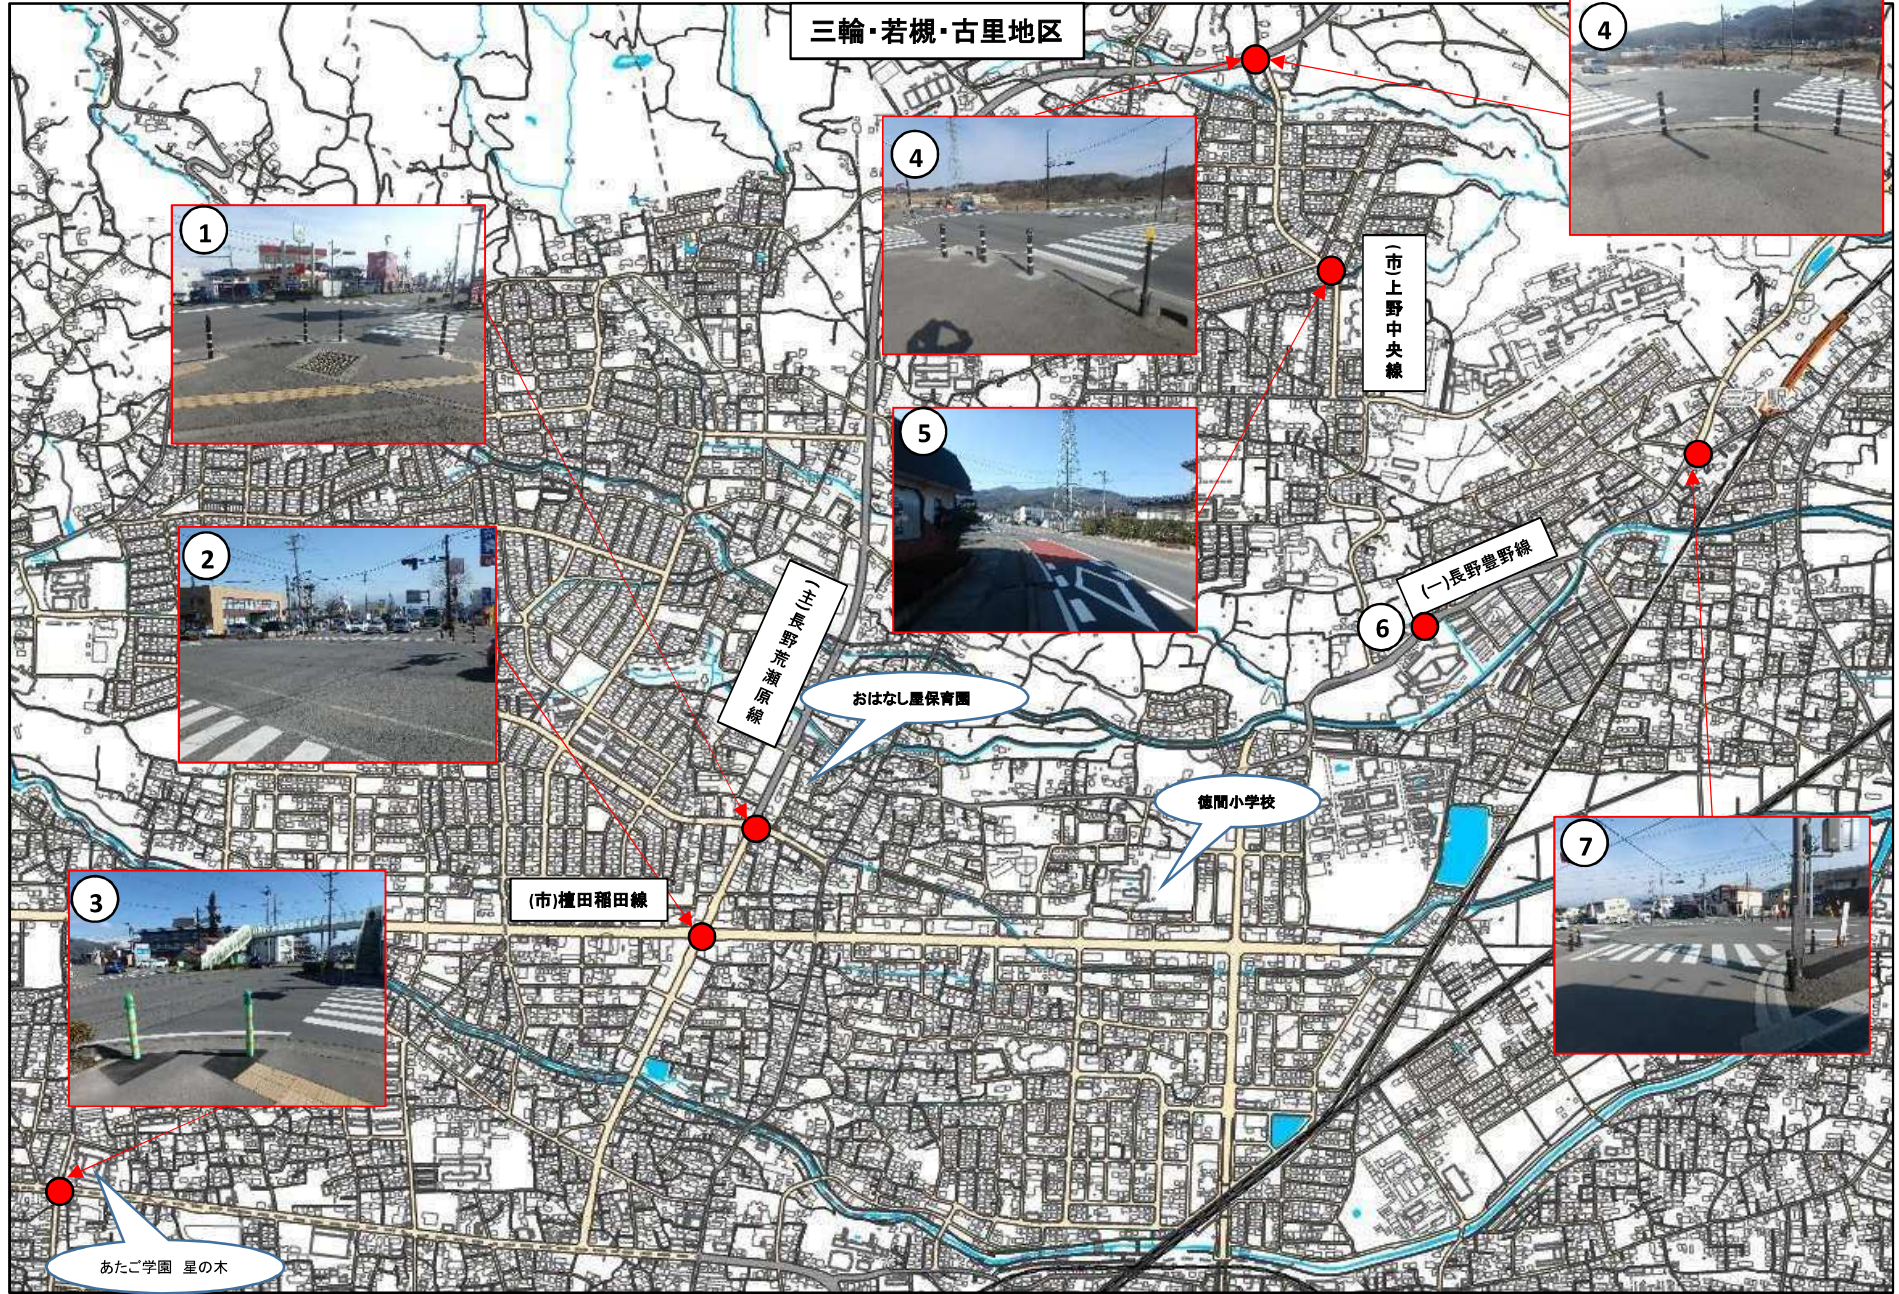

三輪・若槻・古里地区

(市)上野中央線

(一)長野豊野線

(市)檀田稲田線

おはなし屋保育園

徳間小学校

(市)檀田稲田線

あたご学園 星の木

第二・第三・第四・第五・古牧地区

8

9

12

10

14

13

11

古牧小学校

上高田保育園

(市)長野信濃線

(市)長野大通り線

(市)長野豊野線

(国)406号線

(国)19号

(国)19号

通明小学校

36

(市) 篠ノ井中201号線

大岡地区

第2配水池

(主)丸子信州新線

37

大岡小学校