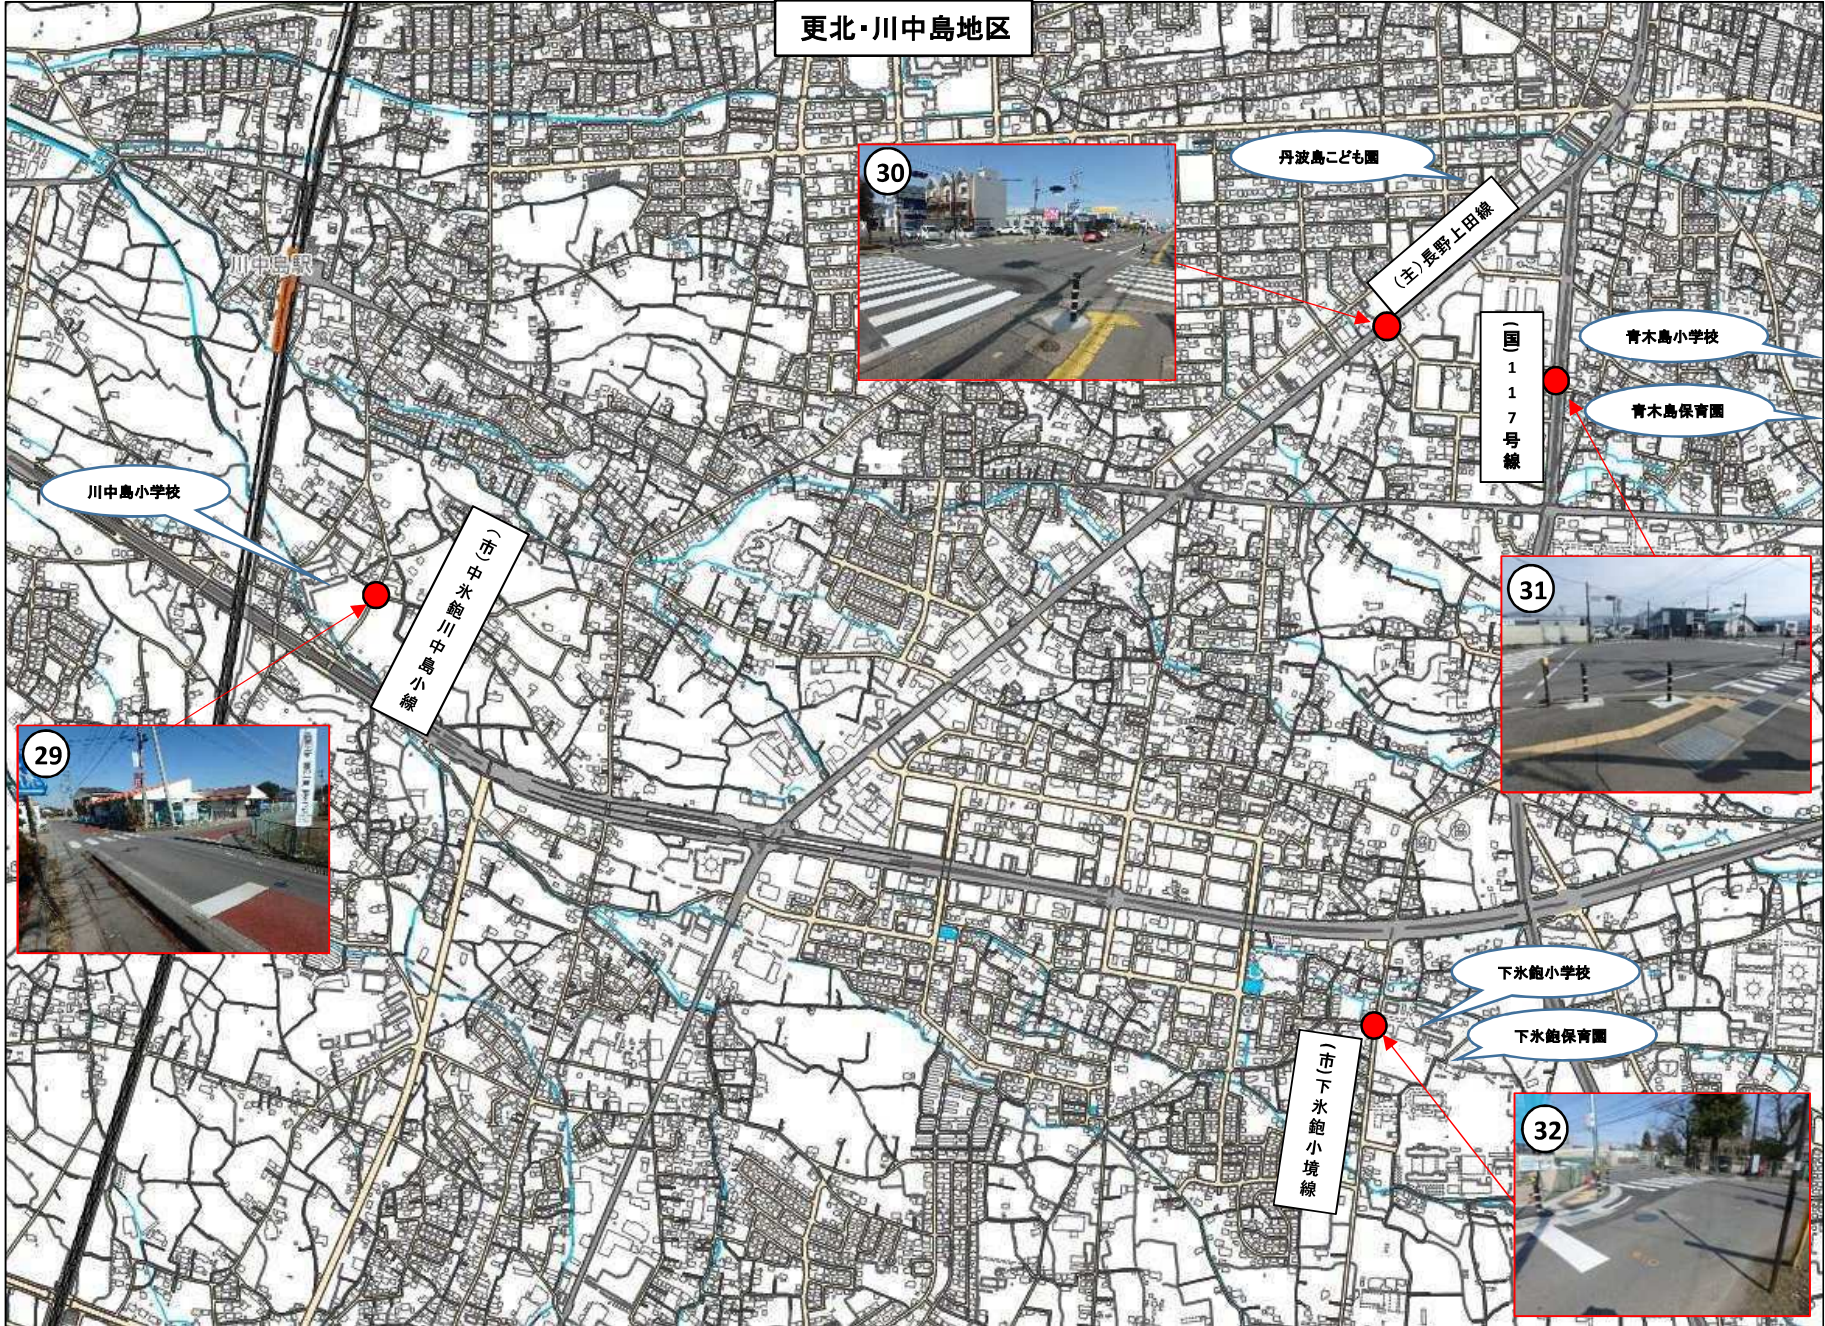

大豆島・松代①地区

大豆島小学校

(株) 駅前ビル

19

20

(国) 403号

更北・川中島地区

29

通明小学校

36

(市) 篠ノ井中201号線

大岡地区

第2配水池

(主)丸子信州新線

37

大岡小学校