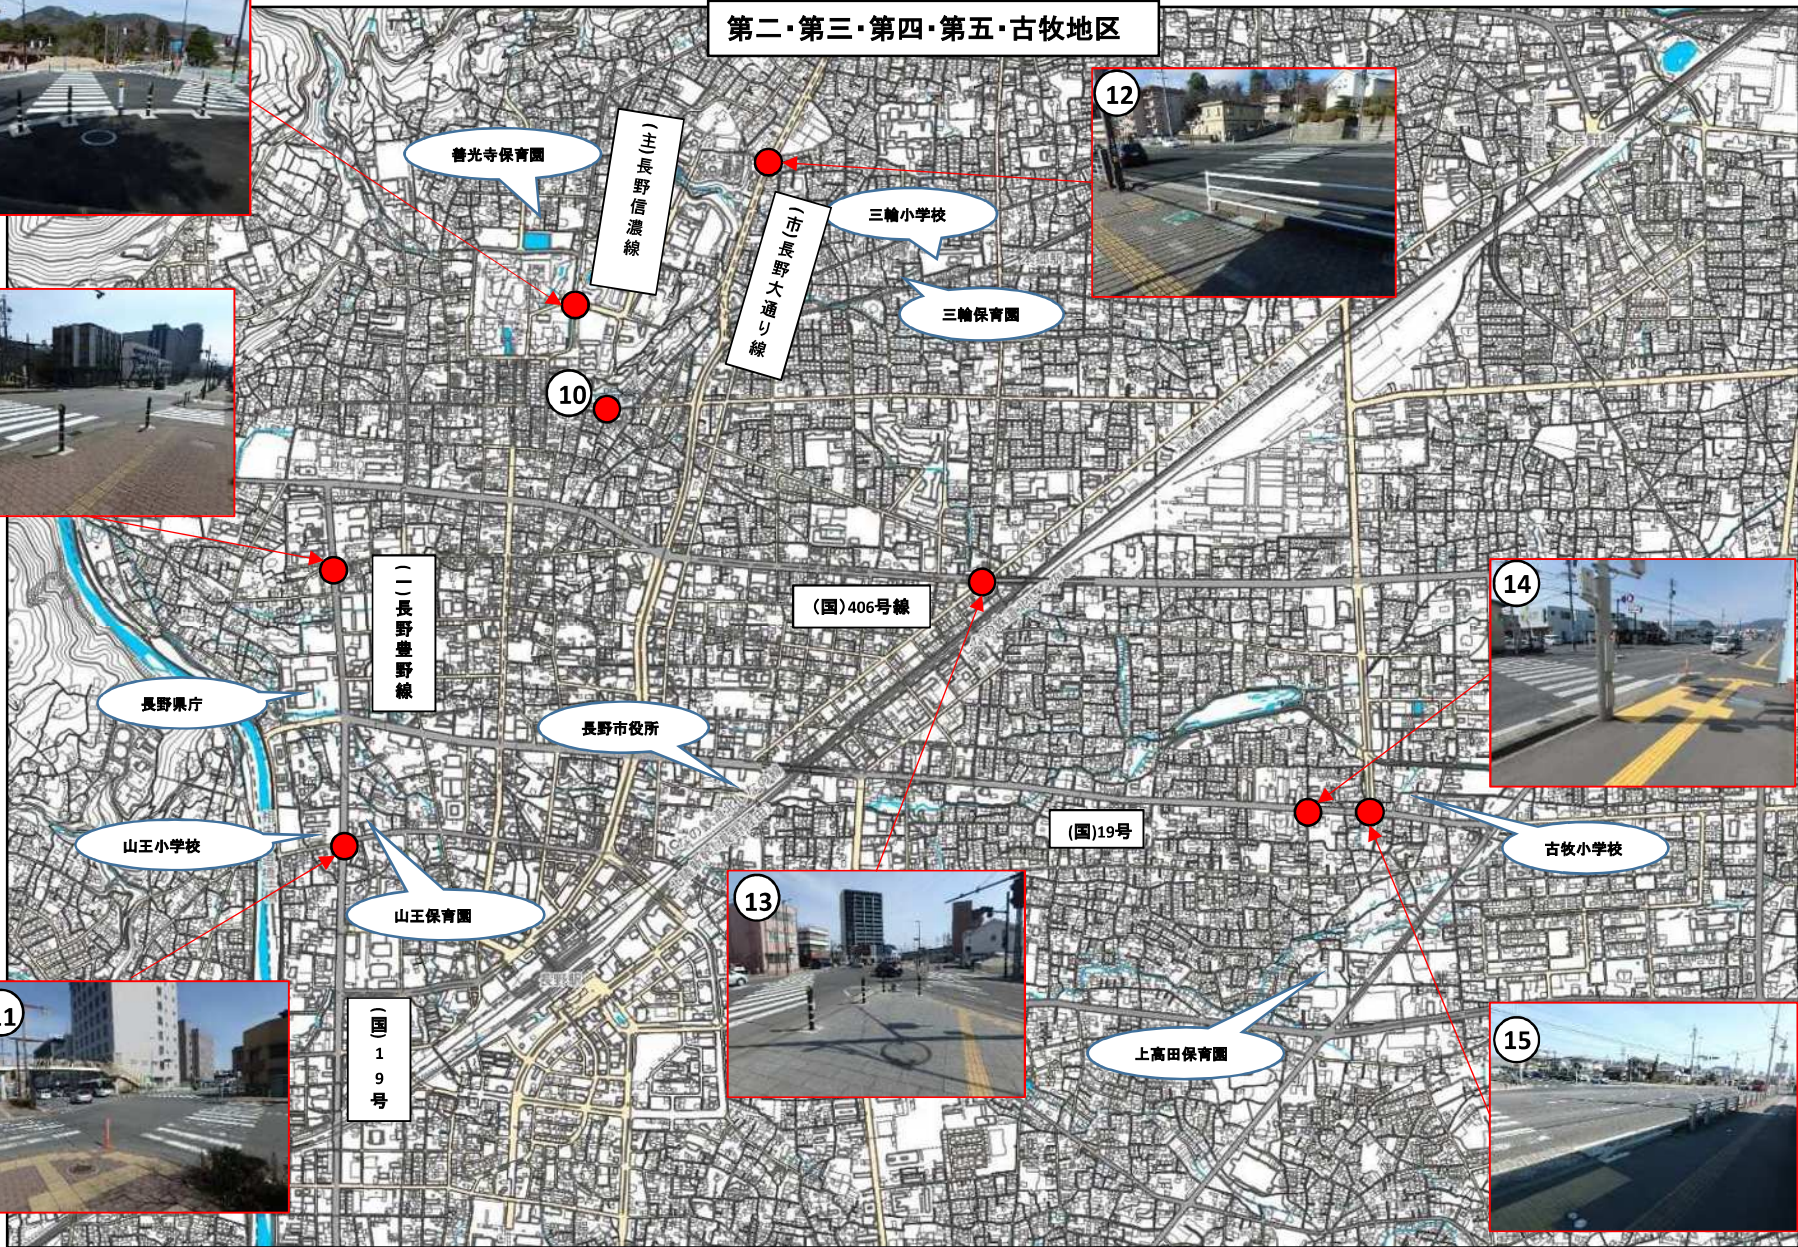

三輪・若槻・古里地区

(市)上野中央線

(一)長野豊野線

(市)檀田稲田線

おはなし屋保育園

徳間小学校

(市)檀田稲田線

あたご学園 星の木

第二・第三・第四・第五・古牧地区

8

9

12

10

14

13

11

古牧小学校

上高田保育園

(市)長野信濃線

(市)長野大通り線

(市)長野豊野線

(国)406号線

(国)19号

(国)19号

通明小学校

36

(市) 篠ノ井中201号線

大岡地区

第2配水池

(主)丸子信州新線

37

大岡小学校