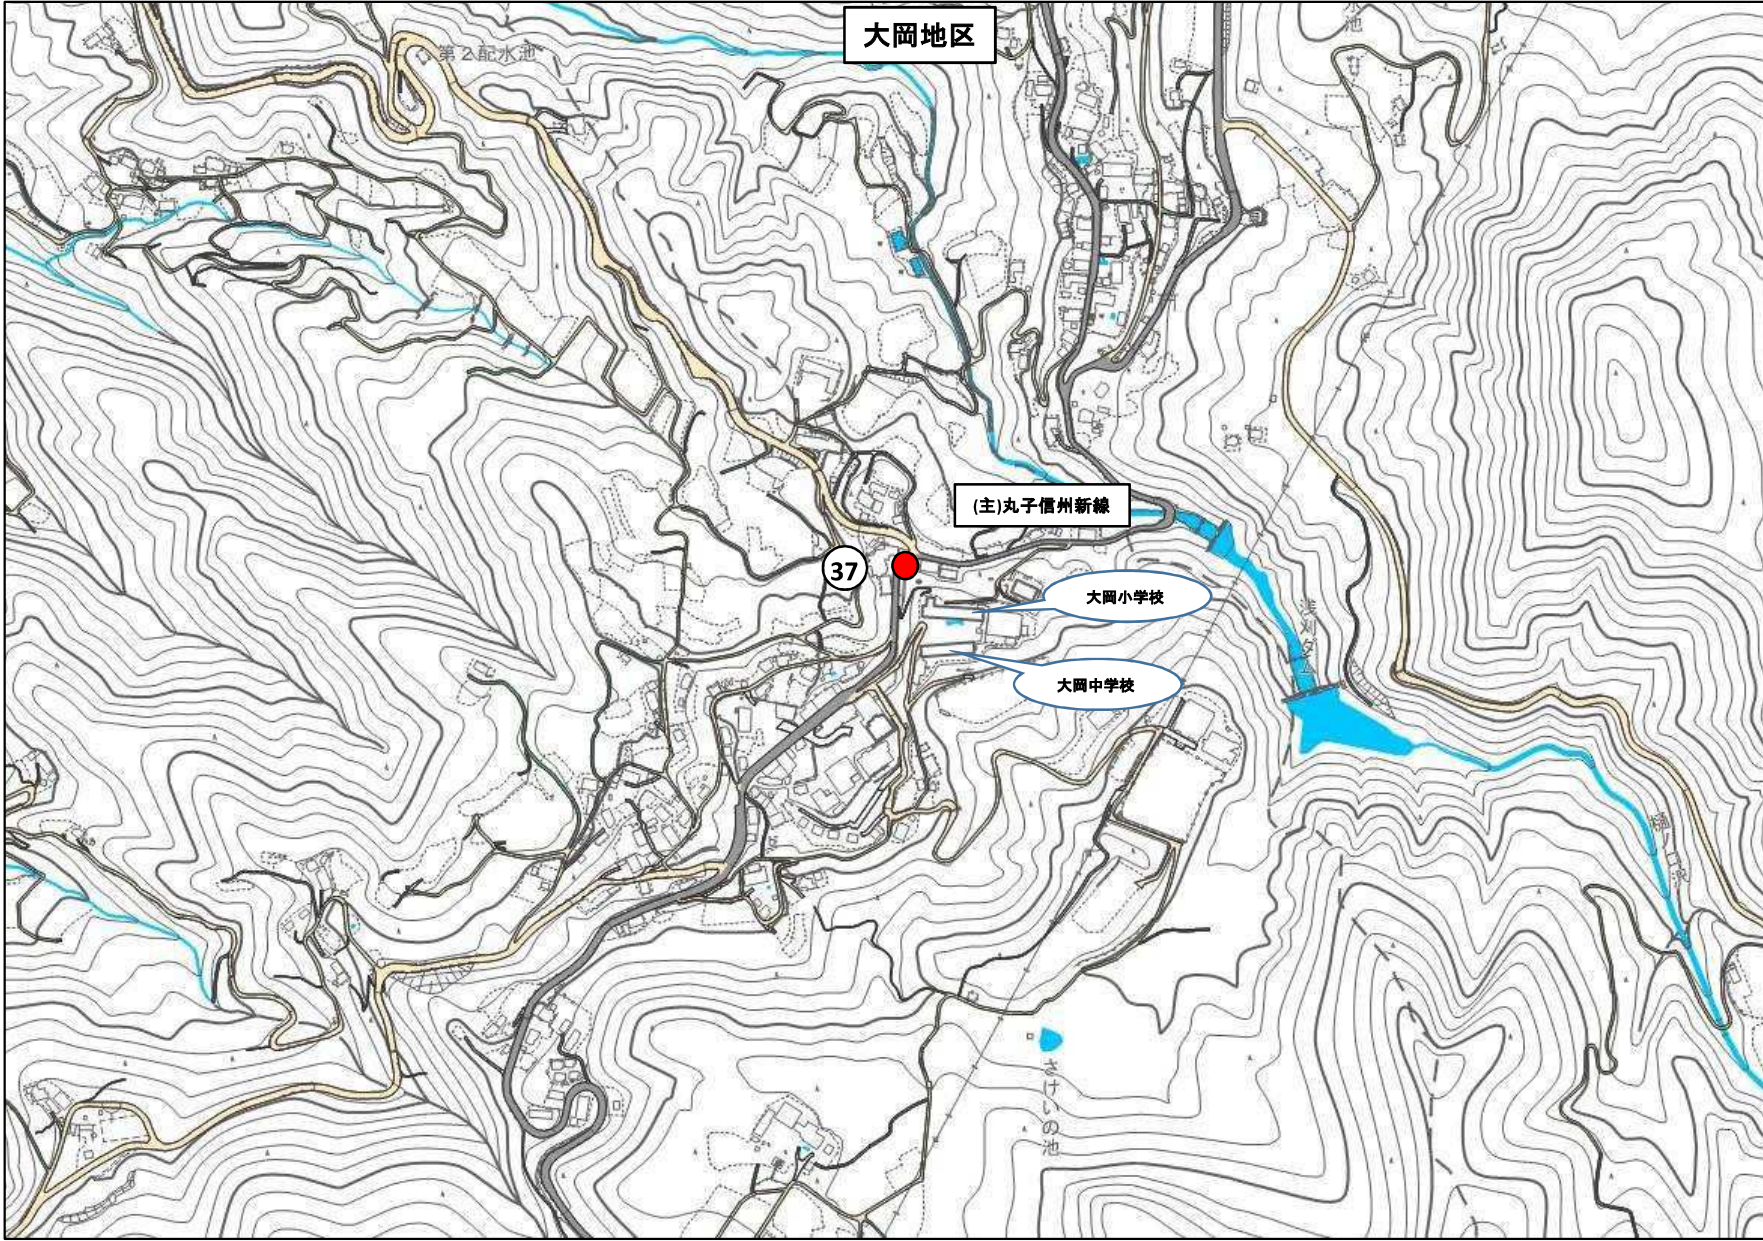

30

31

32

篠ノ井地区

杉の子第三保育園

(市) 篠ノ井線

35

(市) 篠ノ井中71号線

通明小学校

36

(市) 篠ノ井中201号線

大岡地区

第2配水池

(主)丸子信州新線

37

大岡小学校