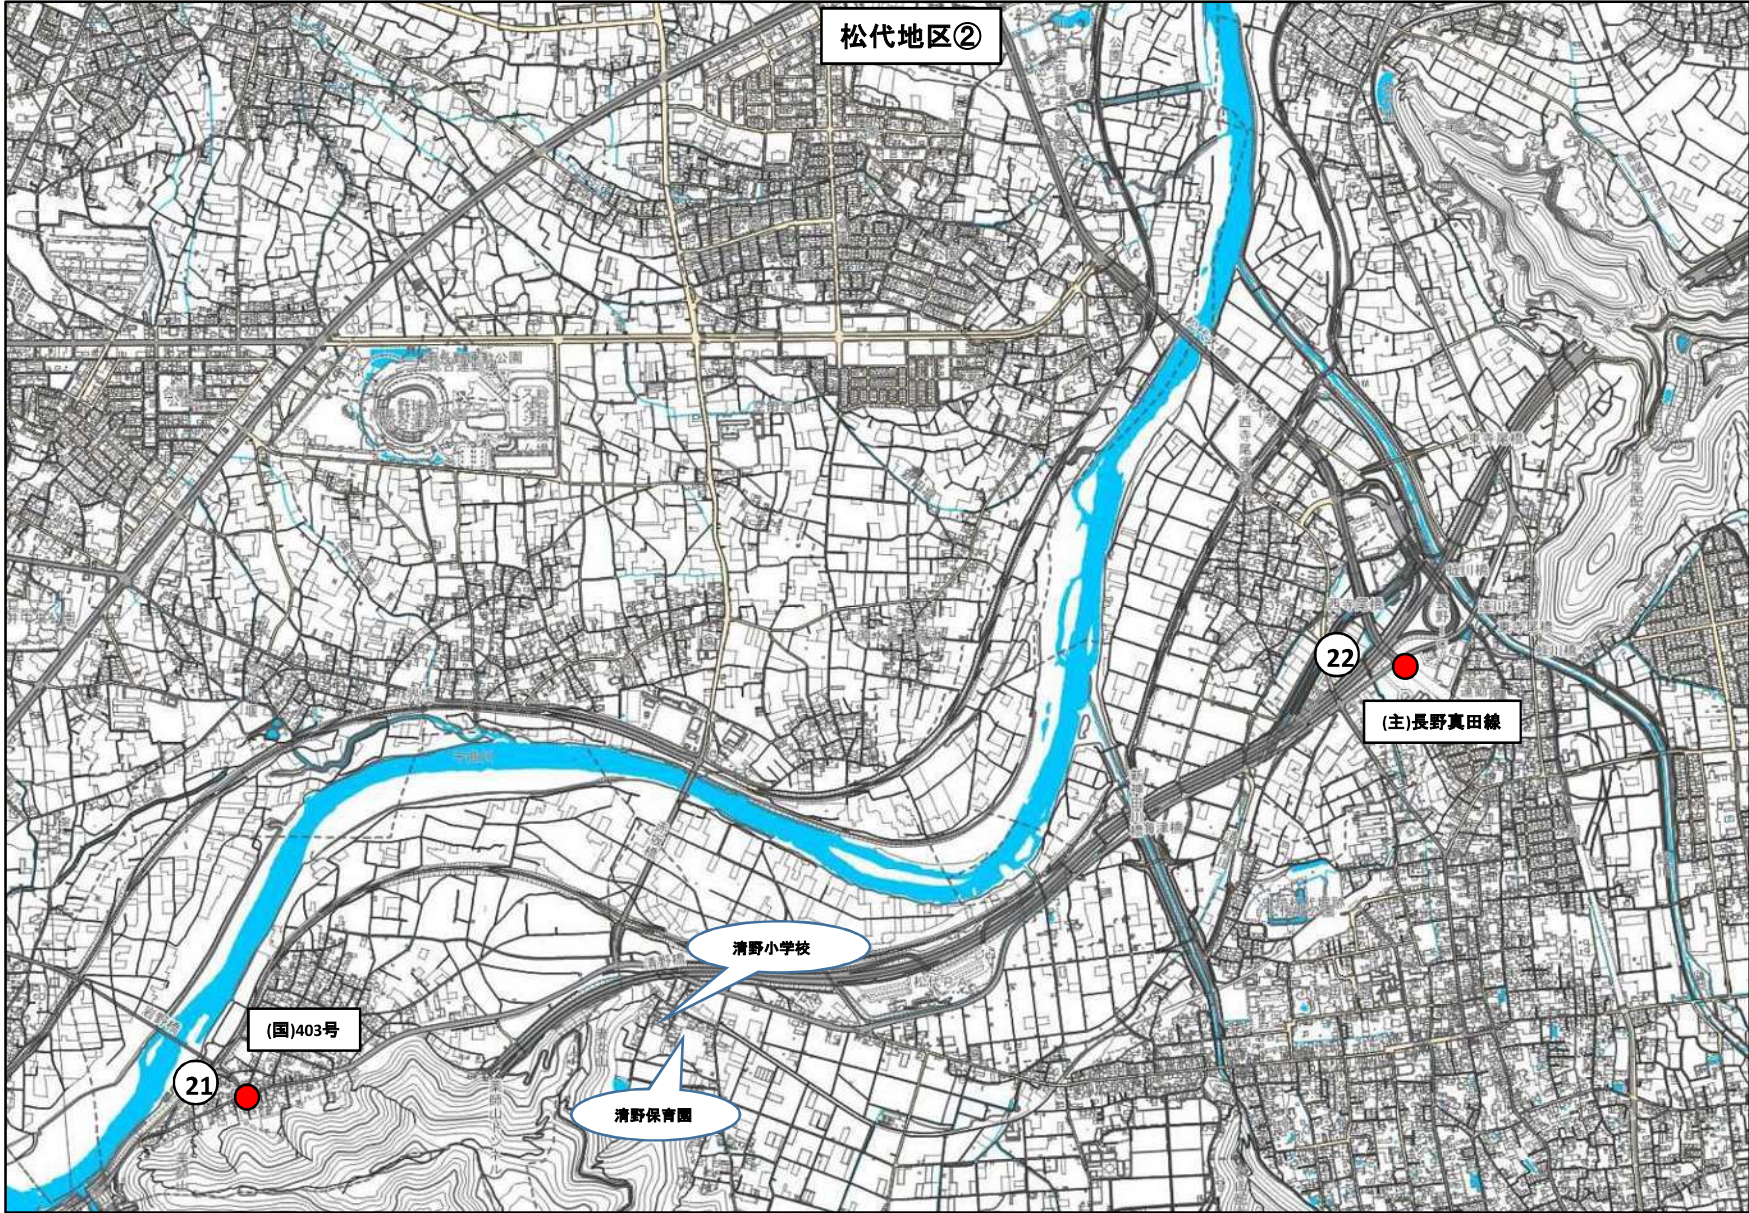

大豆島・松代①地区

大豆島小学校

(株) 駅前ビル

19

20

(国) 403号

更北・川中島地区

29

通明小学校

36

(市) 篠ノ井中201号線

大岡地区

第2配水池

(主)丸子信州新線

37

大岡小学校