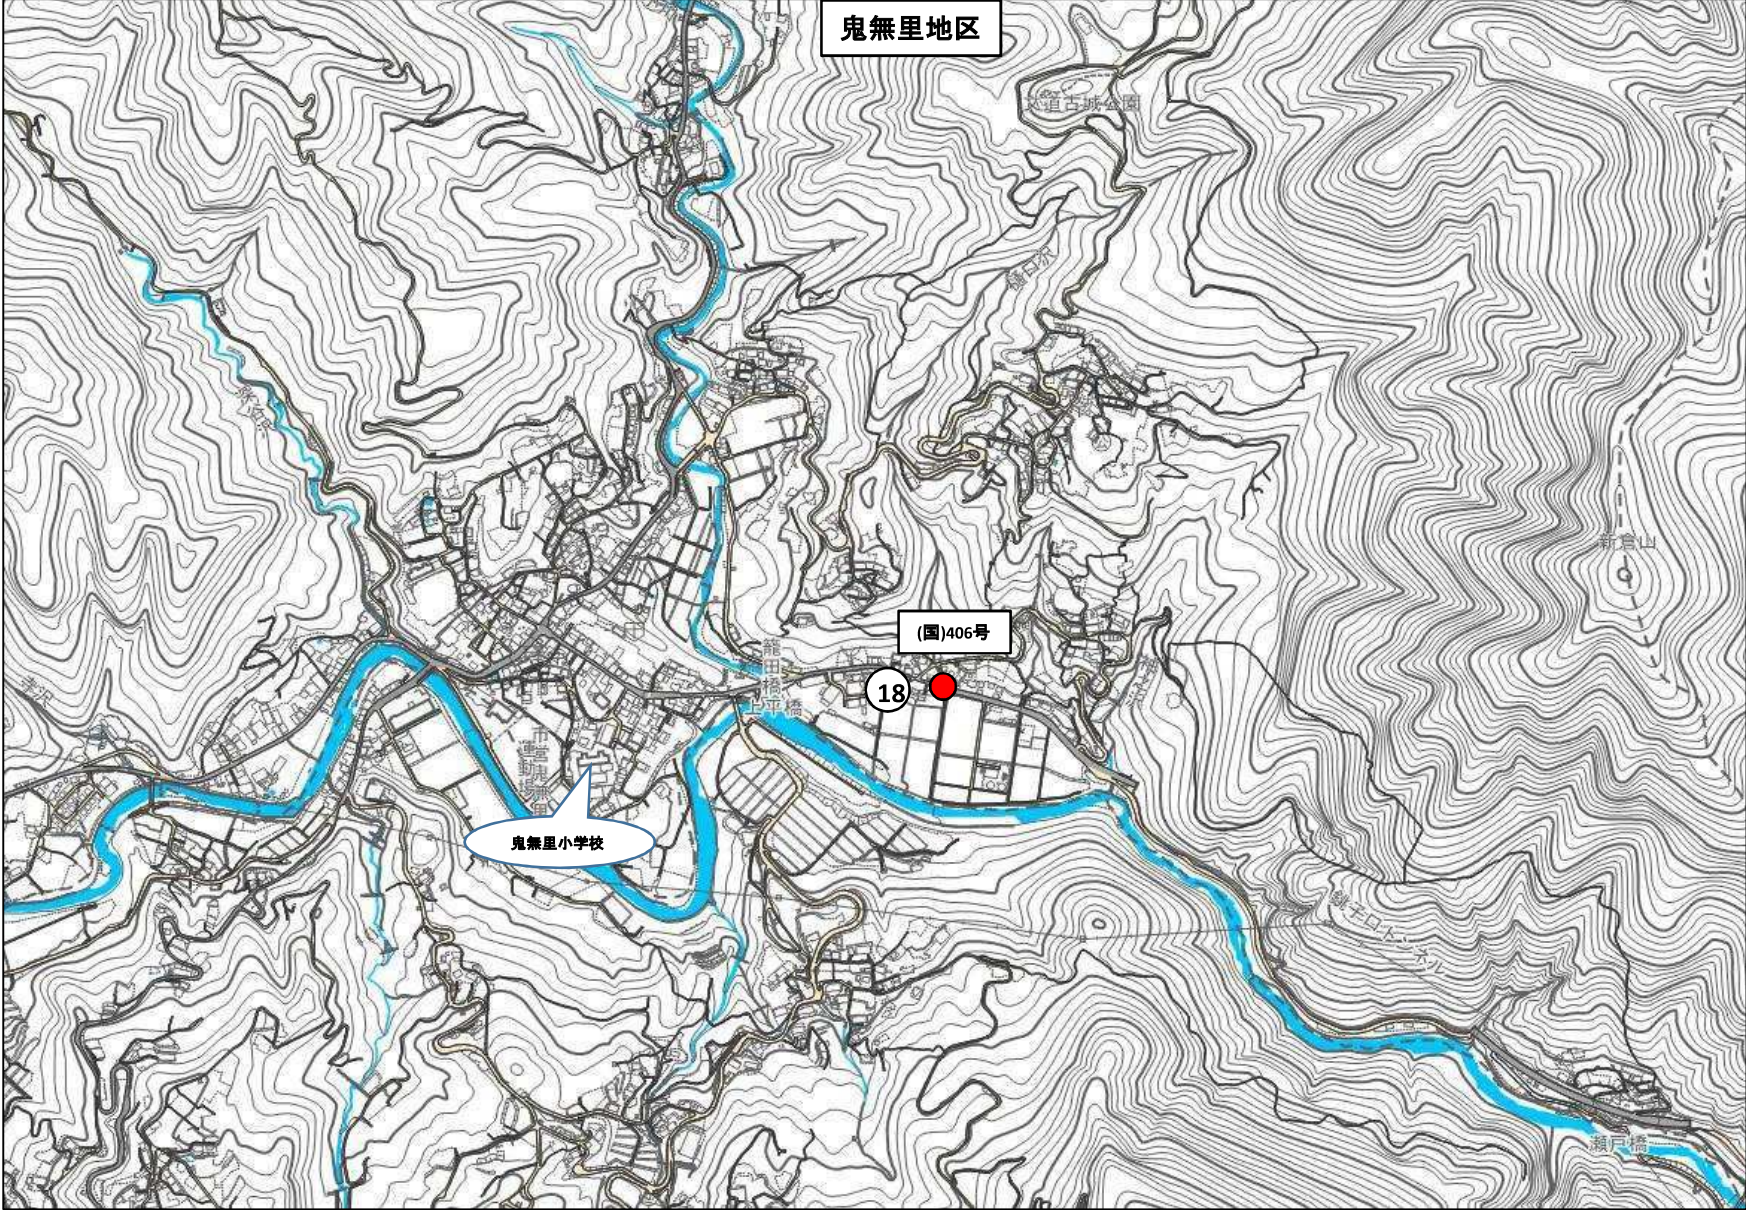

第二・第三・第四・第五・古牧地区

8

9

12

10

14

13

11

古牧小学校

上高田保育園

(市)長野信濃線

(市)長野大通り線

(市)長野豊野線

(国)406号線

(国)19号

(国)19号

通明小学校

36

(市) 篠ノ井中201号線

大岡地区

第2配水池

(主)丸子信州新線

37

大岡小学校