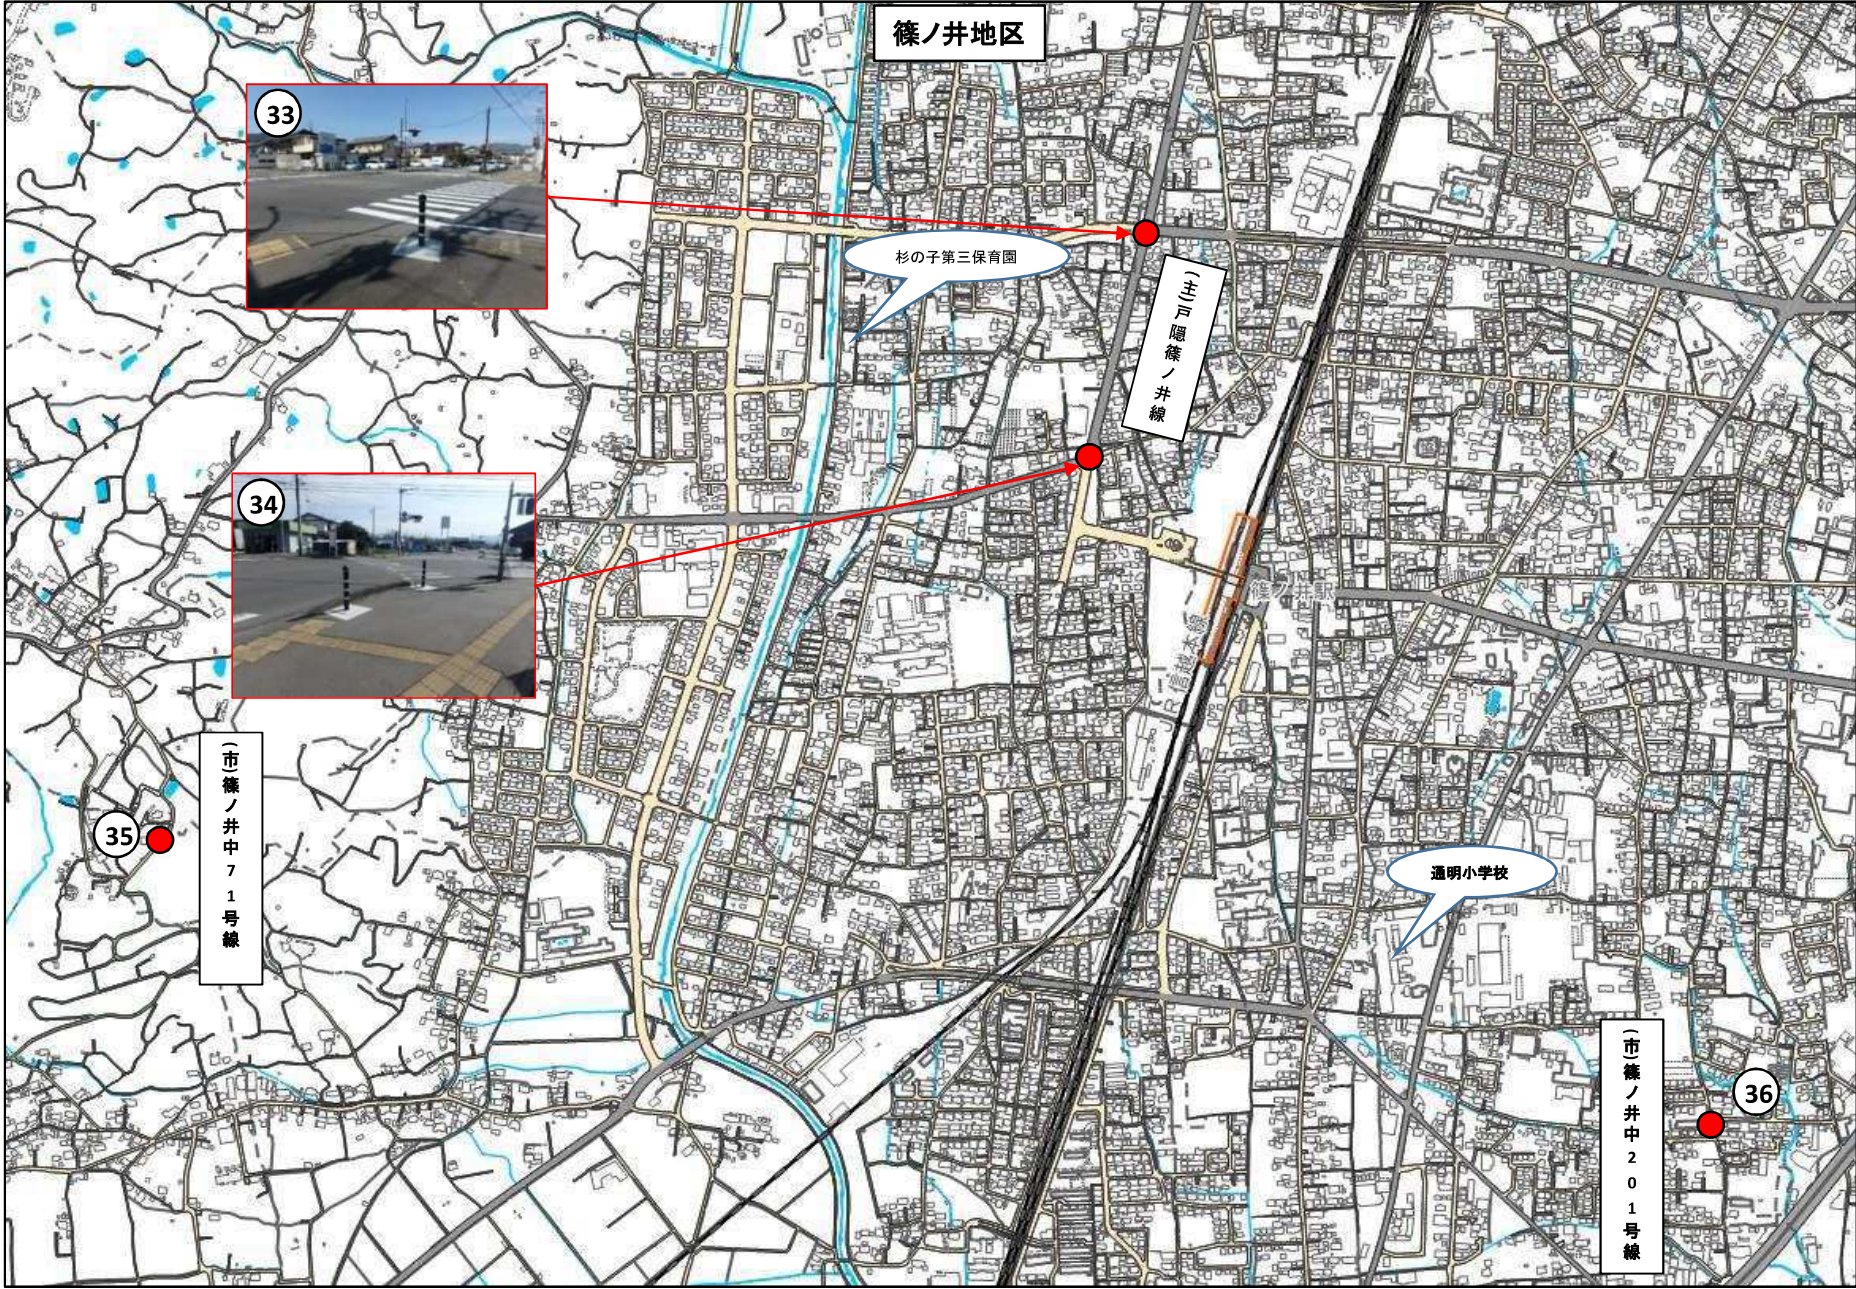

30

31

32

篠ノ井地区

杉の子第三保育園

(市) 篠ノ井線

35

(市) 篠ノ井中71号線

通明小学校

36

(市) 篠ノ井中201号線

大岡地区

第2配水池

(主)丸子信州新線

37

大岡小学校