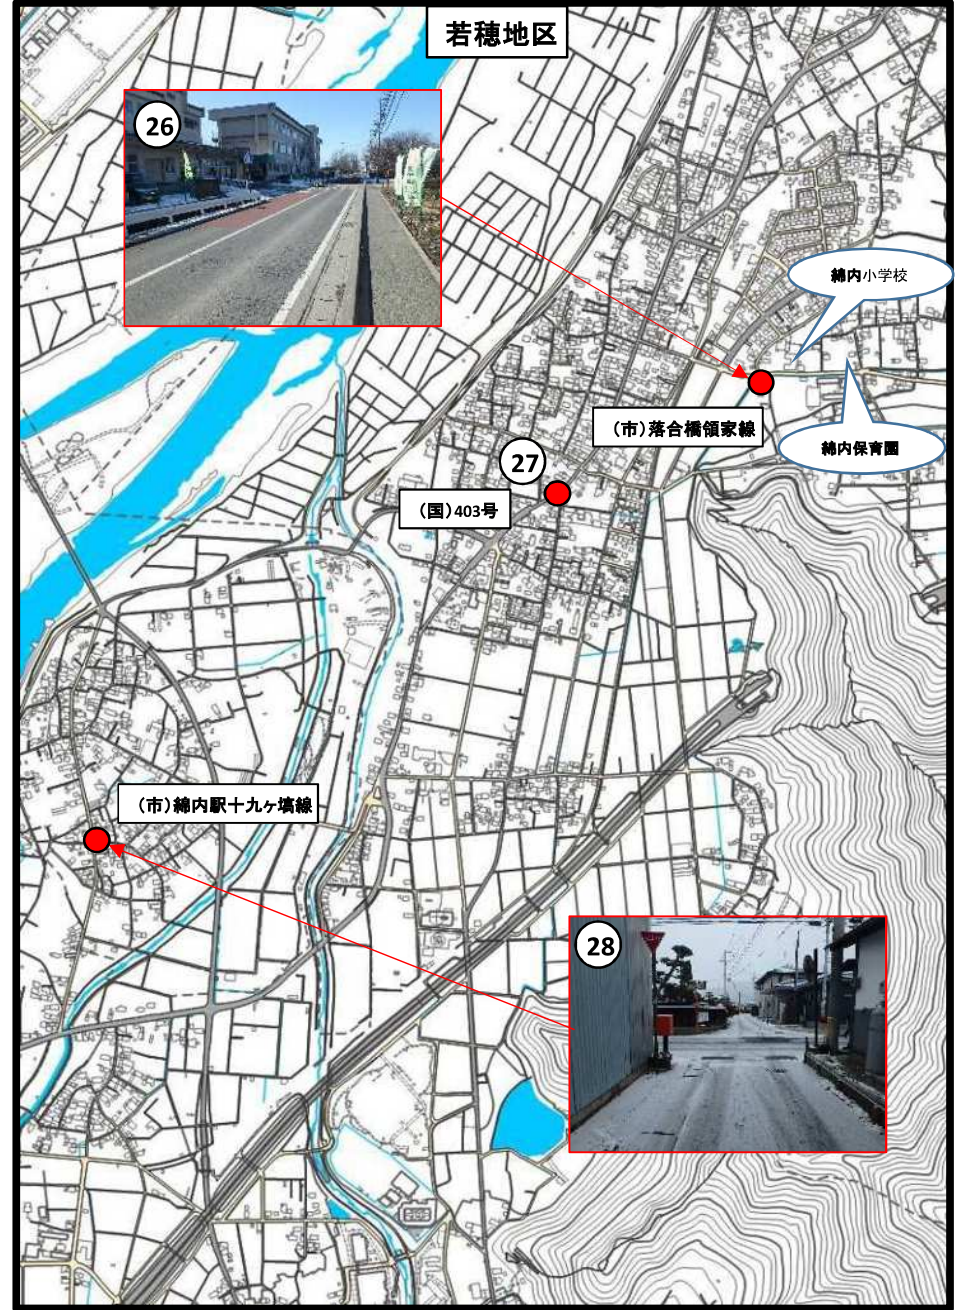

大豆島・松代①地区

大豆島小学校

(株) 駅前ビル

19

20

(国) 403号

更北・川中島地区

29