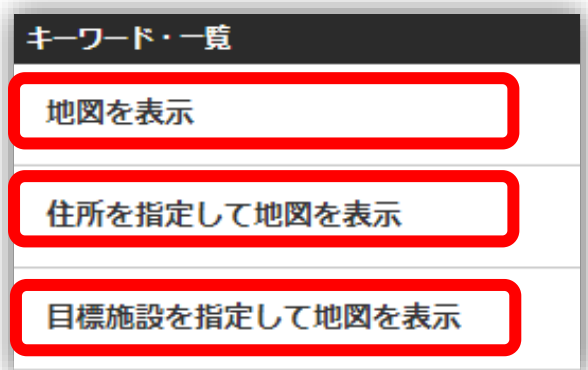

PCの場合

スマートフォンの場合

④ 任意の方法で目的の場所を探します。

PCの場合

スマートフォンの場合

⑤ 1/500か1/1000の縮尺でご確認ください。

●路線名称の確認について

長野市道につけられた路線名称を確認されたい場合は、閲覧手順③の【マップ選択】から【路線網図】を選択して、そこからご確認いただくことができます。