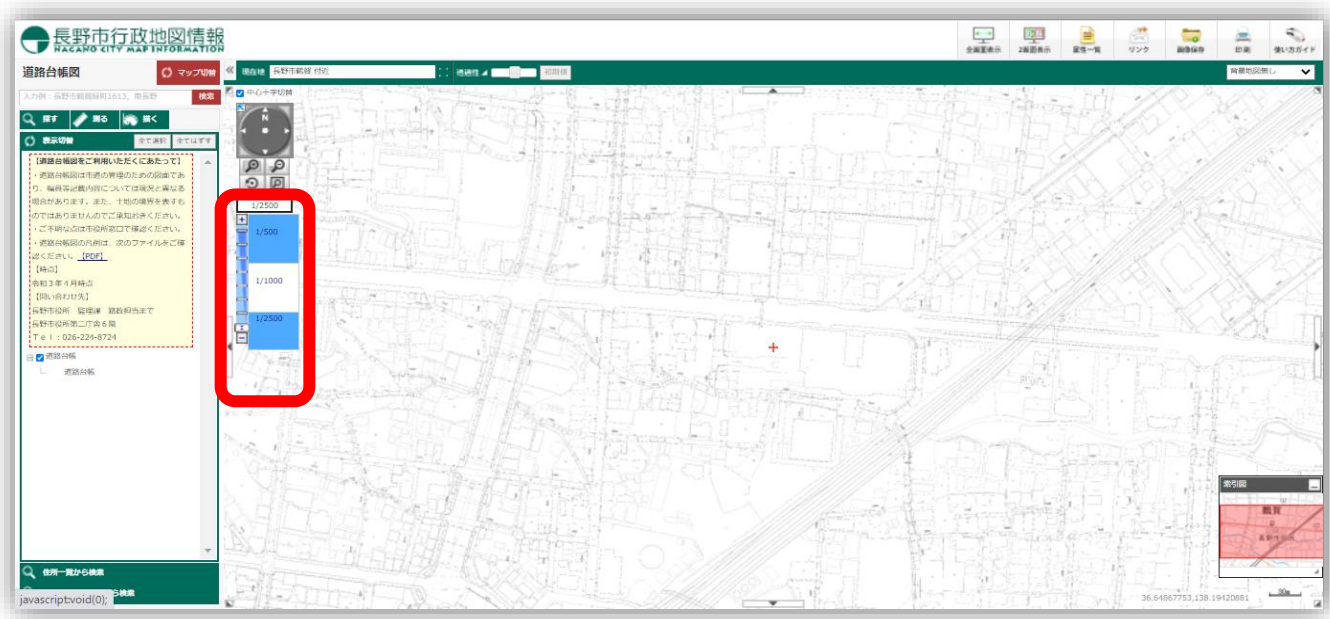

防災

教育

環境

規制

道路

交通

その他

③ 【マップ選択】で【道路台帳図】を選択します。

PCの場合

スマートフォンの場合

④ 任意の方法で目的の場所を探します。

PCの場合

スマートフォンの場合

⑤ 1/500か1/1000の縮尺でご確認ください。

●路線名称の確認について

長野市道につけられた路線名称を確認されたい場合は、閲覧手順③の【マップ選択】から【路線網図】を選択して、そこからご確認いただくことができます。

道路台帳図上には路線名称は記載されていません。ただし下図（※図1）のような路線名を示す数字5桁のコードが載っており、そこから路線名称を特定することも可能です。（※注）一部例外があります。数字5桁のコードのうち、最初の2桁は「長野北」「長野東」などの地区ブロック（※図2参照）を、残り3桁が「〇〇〇号線」を表しています。

図1の「12227」というコードは頭2桁の「12」が「長野西」になるため、「長野西227号線」が路線名になります。